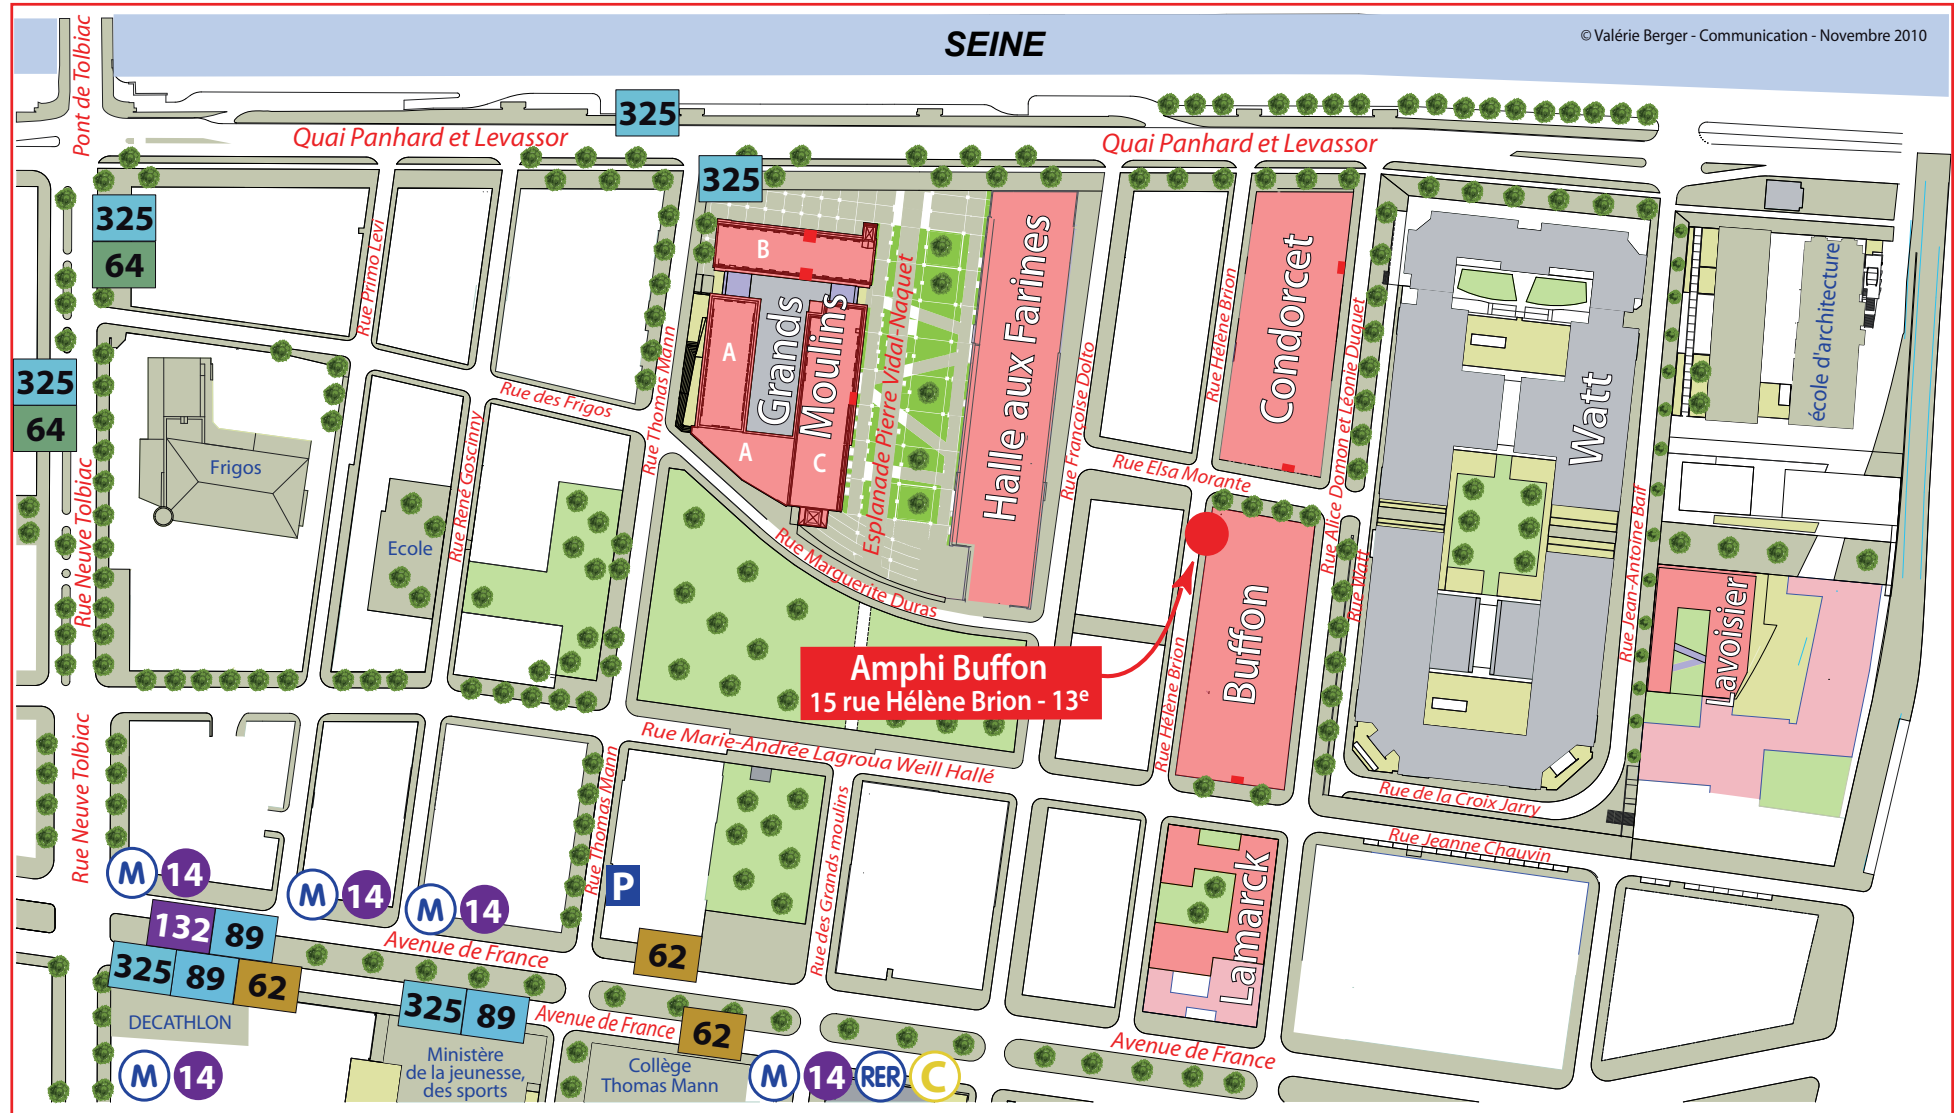

Université Paris Diderot 75013 Paris

M 14 Arrêt : Bibliothèque François Mitterrand - Sortie : Rue Goscinny **RER C** Arrêt : Bibliothèque François Mitterrand - Sortie : Rue des Grands moulins

BUS 62 64 89 132 325