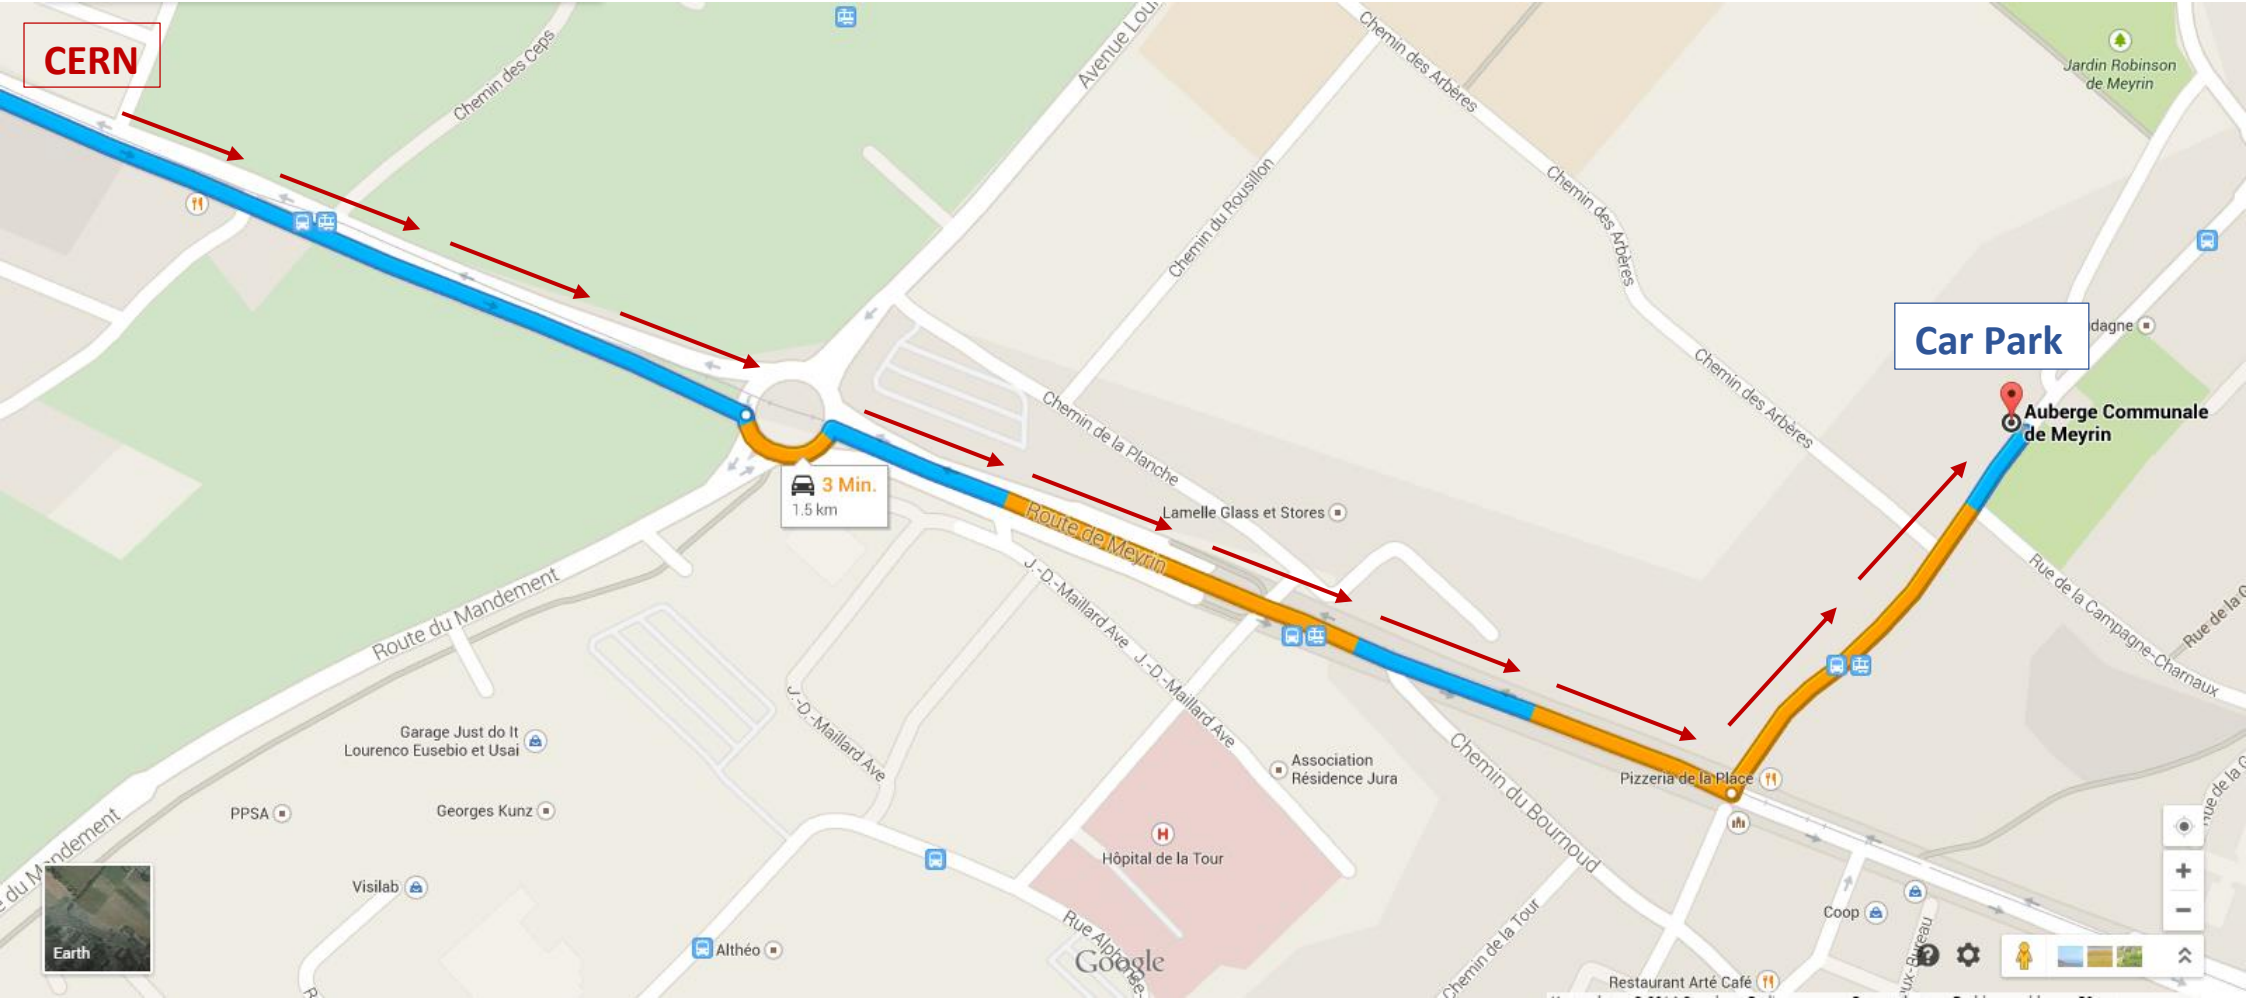

CERN

Car Park

Auberge Communale de Meyrin

3 Min.
1.5 km

Route de Meyrin

13 Vaudagne Avenue

Meyrin, Genf

Street View - Apr. 2009