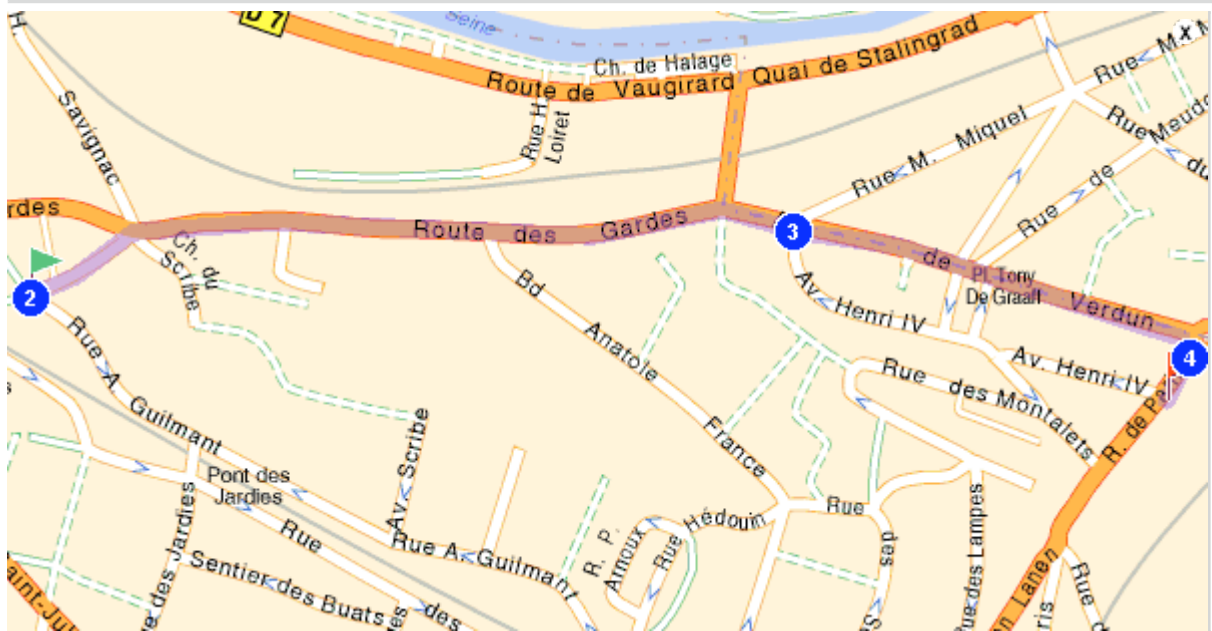

Itinéraire imprimé le 29/05/2008

	<b>Départ :</b> 92190 Meudon — 1 Rue Alexandre Guilmant	<b>Temps :</b> 00h18
	<b>Arrivée :</b> 92190 Meudon — 2 Rue de Paris	<b>Distance :</b> 1.3km
		<b>Coût total :</b> NaN0.24 EUR

**Départ :** 92190 Meudon — 1 Rue Alexandre Guilmant

**Arrivée :** 92190 Meudon — 2 Rue de Paris

The new **Professional Series**  
printers from  
**LEXMARK**<sup>TM</sup>

Available at:

# Votre feuille de route

	<b>Départ : Meudon, 1 Rue Alexandre Guilmant</b>	
<b>1</b>	Continuer sur : <b>Rue Alexandre Guilmant</b>	
<b>2</b>	<b>Traverser Meudon</b>	0.8km
	 Prendre à droite : <b>Rue Henri Saignac</b> (0.1km)	
	 Prendre à droite : <b>D181 / Route des Gardes</b> (0.6km)	
	 Prendre à droite : <b>D989 / Avenue de Verdun</b> (<0.1km)	00h11
<b>3</b>	A Issy-les-Moulineaux, continuer sur : <b>D989 / Avenue de Verdun</b>	0.4km
	<b>D989</b>	00h18
<b>4</b>	<b>Entrer dans Meudon</b>	<0.1km
	 Au rond-point, prendre la 1ère sortie Continuer sur : <b>Rue de Paris</b> (<0.1km)	
	<b>Arrivée : Meudon, Centre</b>	00h18