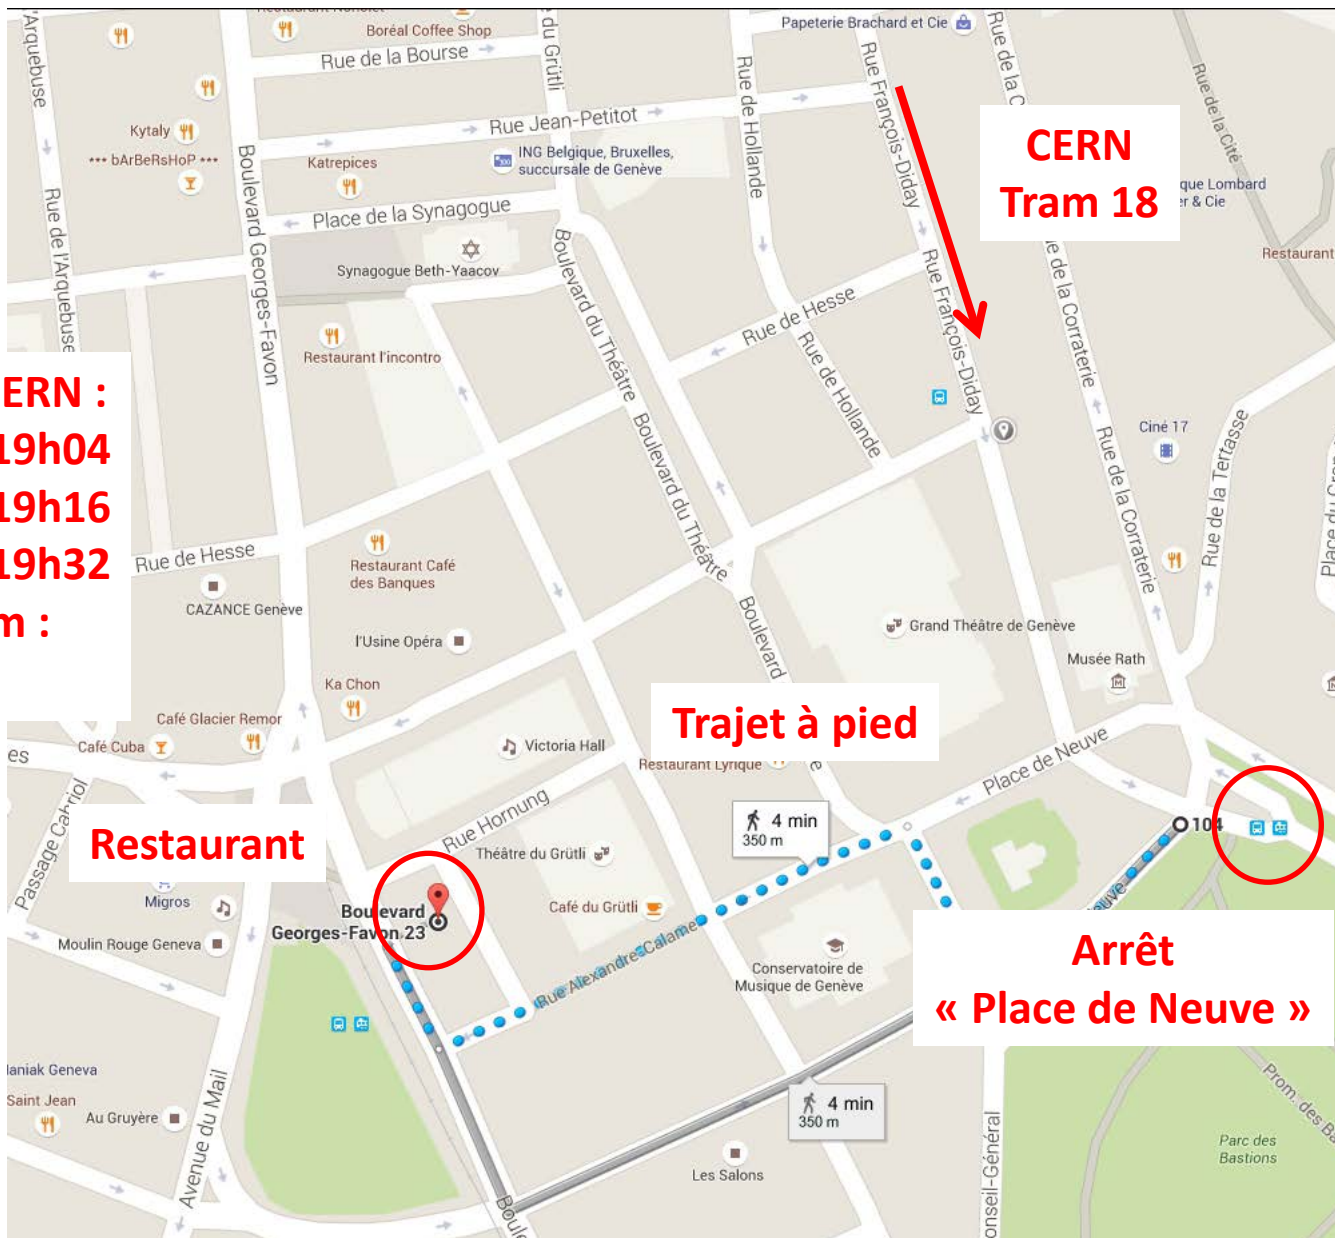

# Restaurant « Cave Valaisanne », 23 Bd Georges-Favon, RdV : 20h

Départs du CERN :  
19h04  
19h16  
19h32

Trajet en tram :  
~30 minutes

Restaurant

Trajet à pied

CERN  
Tram 18

Arrêt  
« Place de Neuve »

4 min  
350 m

4 min  
350 m