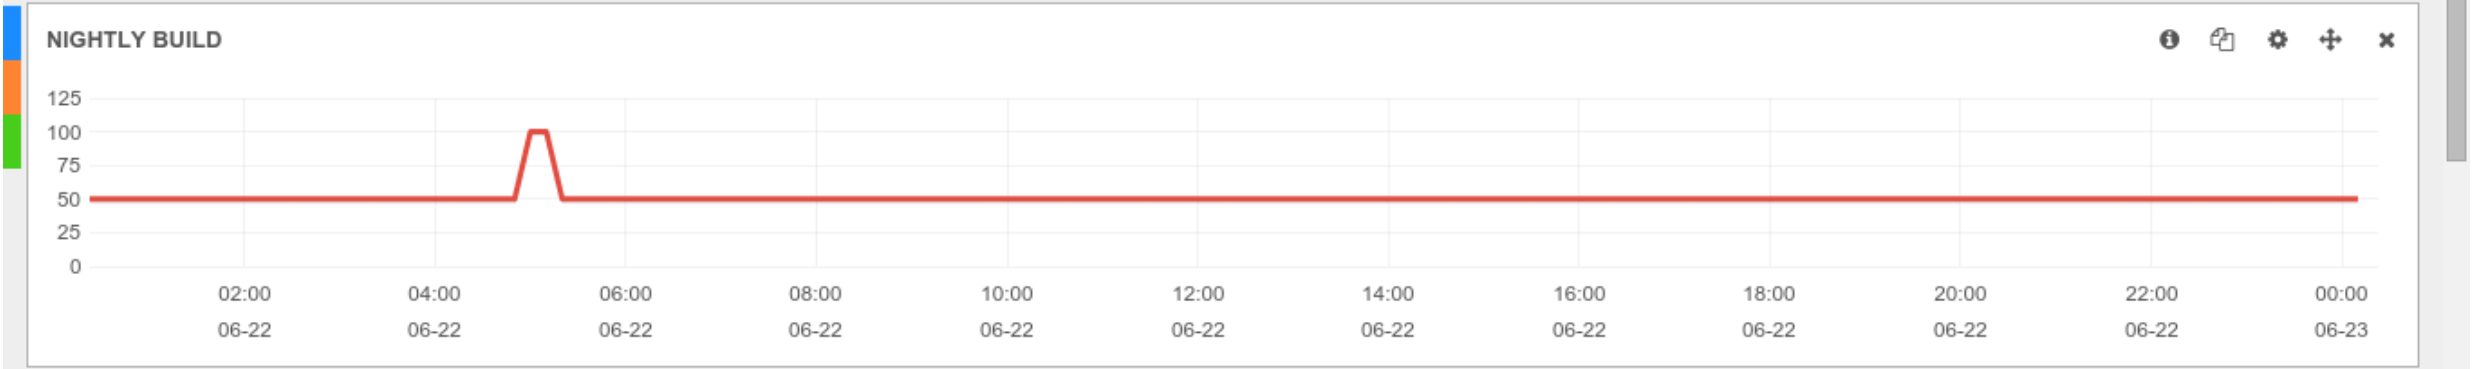

■ E15.1ES	370
■ E115.2	285
■ EIHadoop	2400
■ MC12.0	0
■ MC12.1	0
■ MC12.2	0
■ MC12.ES	0

| min of @message_nv_value

Import Status

IMPORT STATUS AVAILABILITY

IMPORTED

● IMPORTED: (149262706) | total of @message.nv_value

WAITING

● EI 2010 (84148) ● EI 2011 (40195) | total of @message.nv_value

ADD A ROW

Nightly Build

Proxy Status

Trigger DB

NUMBER OF RUNS

NUMBER OF SUPERMASTERKEYS

FIRST RUN

FIRST SUPERMASTERKEY

LAST RUN

LAST SUPERMASTERKEY

Web Interface