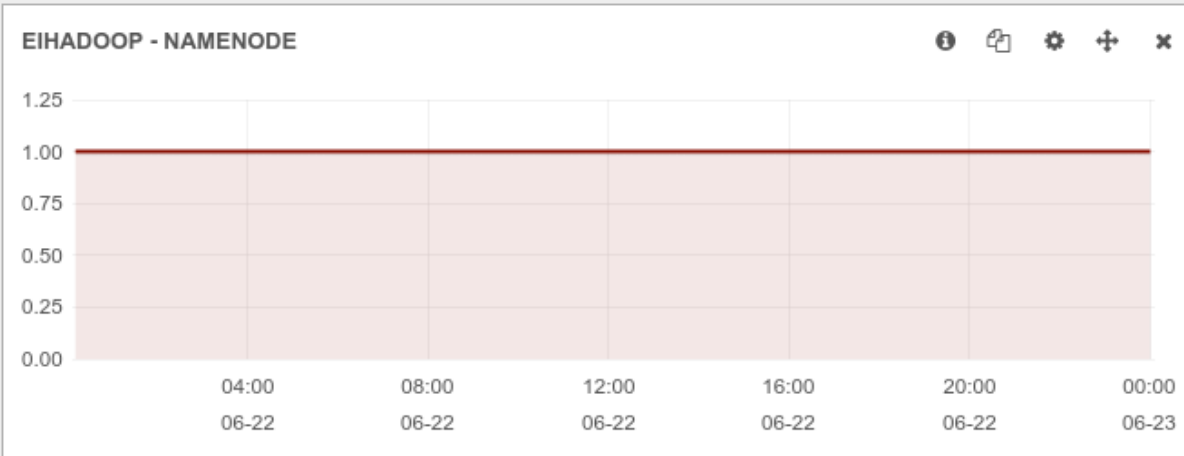

Hadoop Cluster

Hadoop Volume

■ E15.1ES	370
■ E115.2	285
■ EIHadoop	2400
■ MC12.0	0
■ MC12.1	0
■ MC12.2	0
■ MC12.ES	0

| min of @message_nv_value