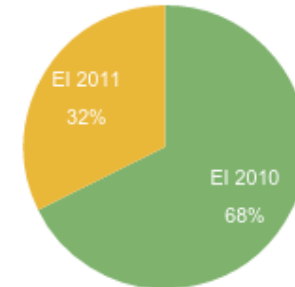

WAITING

● EI 2010 (84148) ● EI 2011 (40195) | total of @message.nv_value