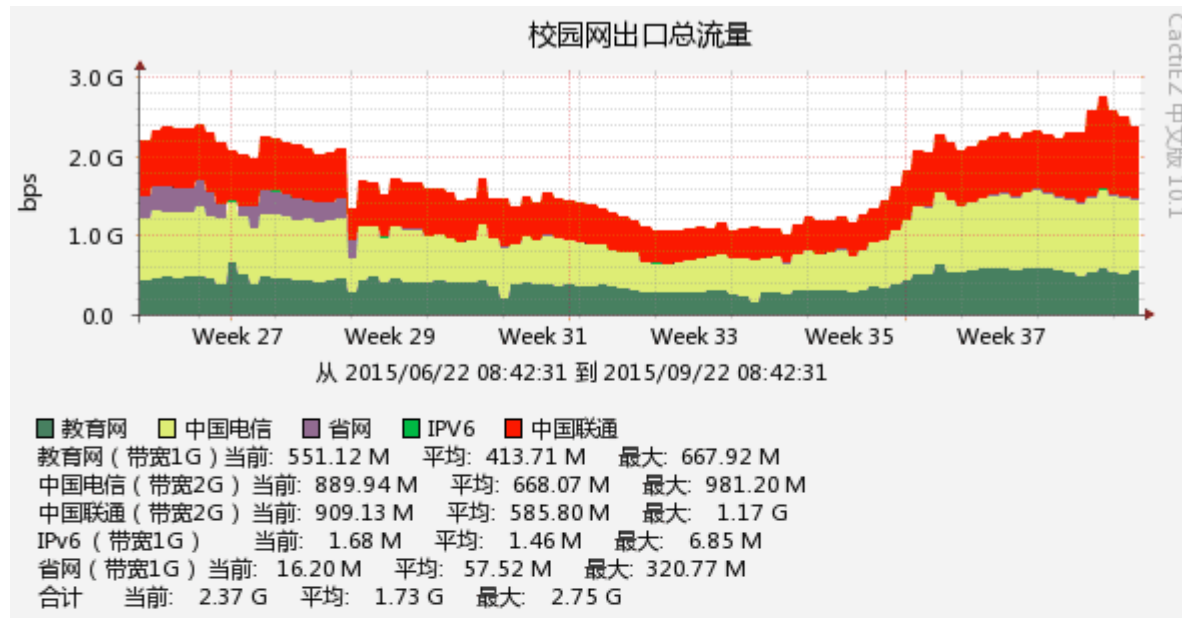

Network Traffic Statistics of 3 months in CCNU

Wuhan

Chart view »

IN from

No.	ID	Site	Speed (Mbps)	Hops	RTT (ms)	Streams
1.	1254138	GSI-SGE	58.72			1
2.	1254190	NERSC	58.61			1
3.	1610123	KISTI-CREAM	16.78			1
4.	917325	UCT_CERN_RC	10.24	27	474.07	1
5.	1610208	RAL	8.38			1
6.	664669	GSI-SCLAB	3.60			1
7.	633953	Dortmund	3.07			1
8.	2282833	Altaria				1
9.	2282134	Athens				1
10.	2282550	Bandung				1
11.	2282433	Bari				1
12.	2282389	Birmingham				1
13.	2282547	BITP				1
14.	2282617	BITP_ARC				1
15.	1610529	Bologna				1
16.	2282108	Bratislava				1
17.	2282797	Cagliari				1
18.	2282699	Catania				1
19.	2282501	Catania-VF				1
20.	2282038	CCIN2P3				1
21.	2282285	CERN-AURORA				1
22.	2282800	CERN-TRITON				1
23.	2282609	CERN-ZENITH				1
24.	2285378	Cibinong				1
25.	2282017	Clermont				1
26.	2282791	CNAF				1
27.	2282377	COMSATS				1
28.	2281901	CSC				1
29.	2282390	Cyfronet				1

OUT to

No.	ID	Site	Speed (Mbps)	Hops	RTT (ms)	Streams
1.	2282010	KISTI_GSDC	486.57	16	92.95	1
2.	1609868	Bologna	100.67	23	222.94	1
3.	2282172	GSI	100.67			1
4.	1610333	KISTI-CREAM	100.67	20	78.20	1
5.	2282267	Poznan	92.28			1
6.	2282862	SARA	92.28	20	288.40	1
7.	2282910	Birmingham	83.89			1
8.	2282213	SUT	83.89	19	123.86	1
9.	2282169	Catania-VF	67.11	26	360.94	1
10.	2281995	ISS	67.11			1
11.	2283174	Prague	67.11	23	390.80	1
12.	2281966	SNIC	67.11	29	373.07	1
13.	2282851	TriGrid_Catania	67.11	22	614.93	1
14.	2283020	GRIF_IPNO	50.33			1
15.	2282229	Kosice	50.33			1
16.	2269993	LLNL	50.33	17	179.92	1
17.	1610931	RAL	50.33			1
18.	2283277	Grenoble	41.95			1
19.	2282818	GRIF_IRFU	41.95	23	400.29	1
20.	2283071	Kolkata-CREAM	41.95	24	422.44	1
21.	2282925	Oxford	41.95	22	224.65	1
22.	2282164	UNAM	41.95	22	345.29	1
23.	2282110	UNAM_T1	41.95	19	332.29	1
24.	2282453	BITP_ARC	33.56	26	357.46	1
25.	2282197	Cagliari	33.56	21	323.63	1
26.	2282619	Catania	33.56	22	356.50	1
27.	2282602	HIP	33.56	27	407.77	1
28.	2281796	CNAF	25.17	22	384.54	1
29.	2282220	COMSATS	25.17	21	326.91	1