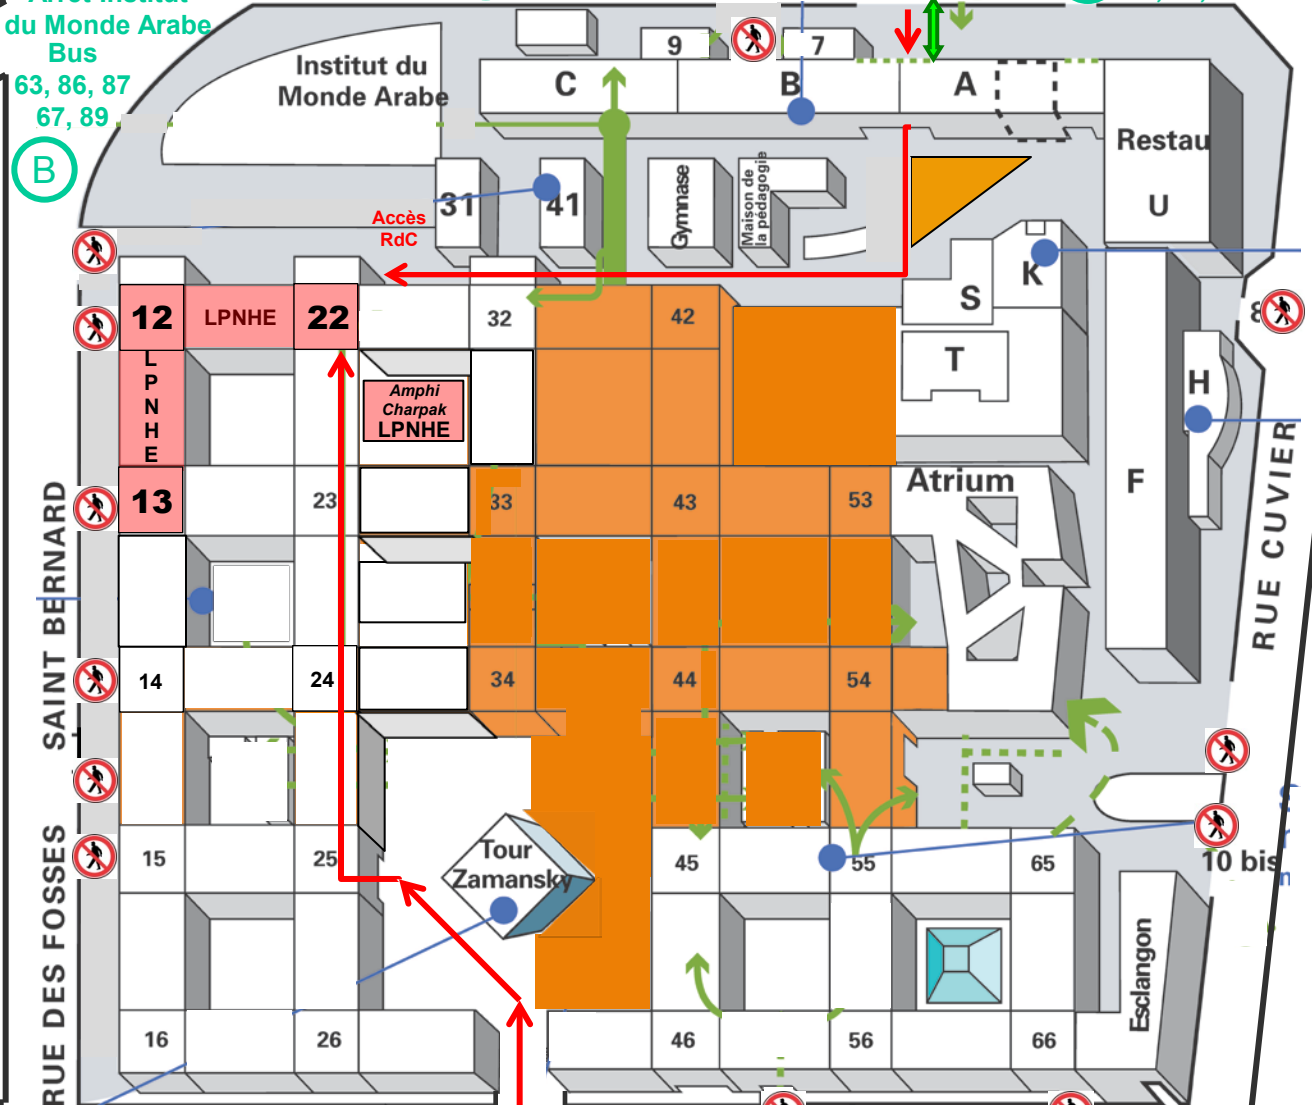

# CAMPUS JUSSIEU Plan d'accès au LPNHE

la Seine

Arrêt Université Paris VI

Arrêt Cuvier

Arrêt Institut du Monde Arabe  
Bus 63, 86, 87, 67, 89

**(B)** Bus 63, 24, 89

**(B)** Bus 63, 24, 89

**(B)**

RUE DES FOSSES SAINT BERNARD

RUE CUVIER

RUE JUSSIEU

PLACE JUSSIEU

RUE JUSSIEU

RUE LINNE

**(B)** Bus 67, 89  
**(M)** Métro Jussieu 7, 10  
Arrêt Jussieu

■ Niveau Rdc Saint-Bernard

■ Zones en travaux accès interdits

↑ Itinéraires à emprunter autour des zones en travaux