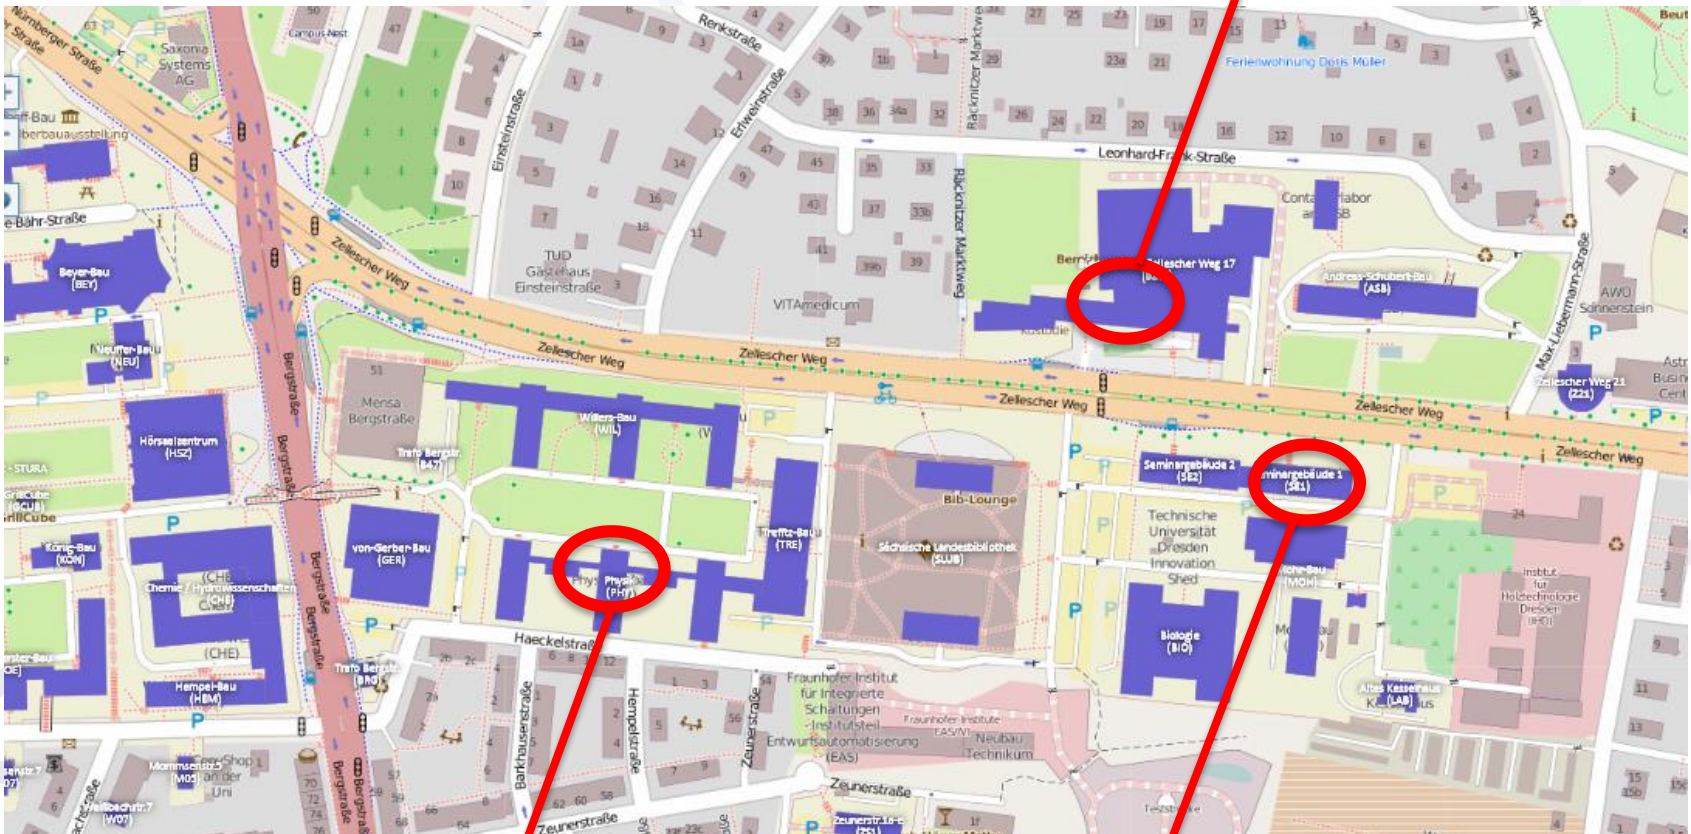

INTERNATIONAL MASTERCLASSES HANDS ON PARTICLE PHYSICS

Herzlich Willkommen!

Institut für Kern- und Teilchenphysik
TU Dresden

Tagesablauf

- 09:15 – 10:15 Vortrag }
10:15 – 10:30 Pause } **PHY**
10:30 – 11:30 Vortrag }
11:30 – 12:45 Mittagspause **Siedepunkt**
12:45 – 15:15 Messung mit ATLAS Daten **SE1**
15:15 – 15:35 Pause mit Erfrischungen
15:35 – 15:50 Netzwerk Teilchenwelt stellt sich vor } **PHY**
16:00 – 17:00 Videokonferenz mit CERN }
17:00 Verabschiedung, Ausgabe Teilnahmezertifikate }

Lageplan

Siedepunkt

PHY C213

SE1

Wichtige Infos

- Mensa Siedepunkt
 - Essensmarken in der Pause abholen
 - Kurzentschlossene: Barzahlung
- Erstattungsanträge für Fahrtkosten
- Bild- und Tonaufnahmen
- Alle Vorträge auf:
<http://indico.cern.ch/event/461648/>