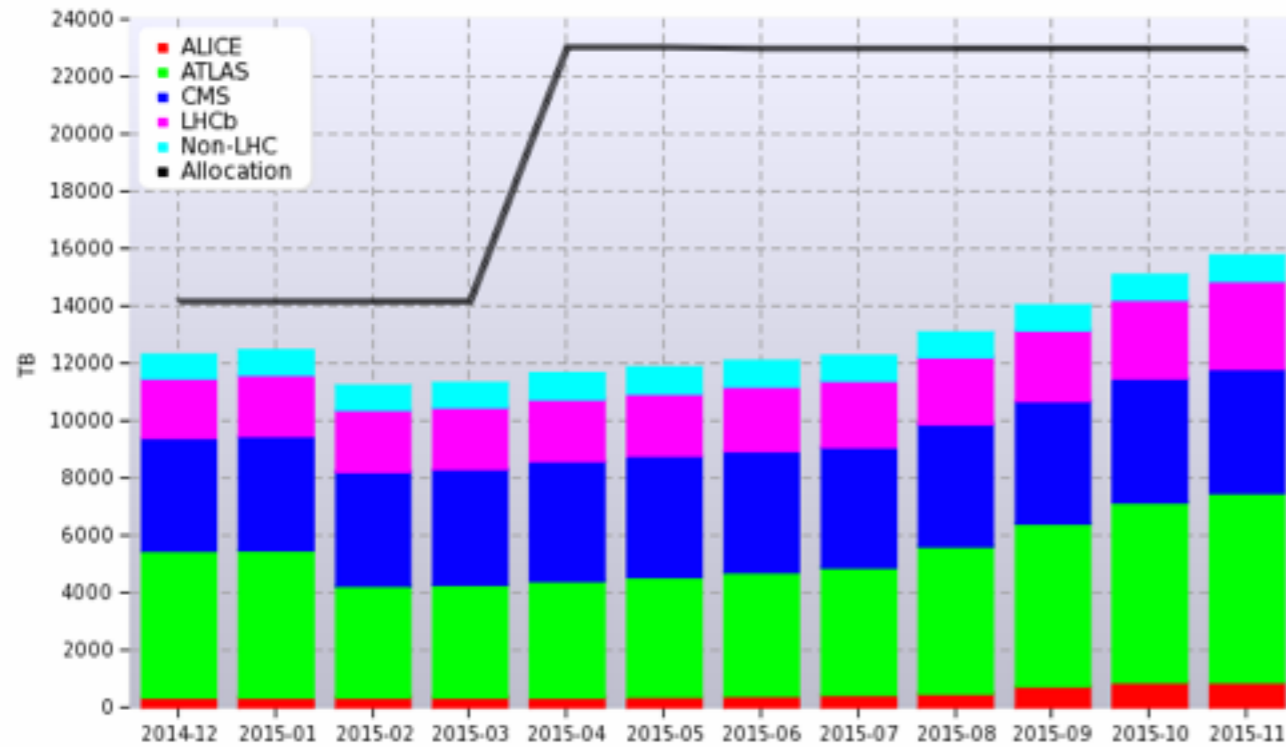

# CPU usage

# Disk usage

TB	2014-12	2015-01	2015-02	2015-03	2015-04	2015-05	2015-06	2015-07	2015-08	2015-09	2015-10	2015-11
ALICE	193	193	193	191	191	191	191	191	191	190	190	190
ATLAS	4637	4704	4676	4403	4220	4256	4731	4747	4641	4329	4558	4424
CMS	1894	1850	1118	1232	1604	1467	1452	1596	1519	1511	1443	1436
LHCb	2385	2418	2452	2474	2503	2532	2576	2668	2446	2620	2846	3075
Non-LHC	32	32	41	38	39	50	48	33	62	46	48	63
Total	9143	9197	8480	8338	8557	8495	8998	9235	8859	8696	9085	9189

# Tape usage

TB	2014-12	2015-01	2015-02	2015-03	2015-04	2015-05	2015-06	2015-07	2015-08	2015-09	2015-10	2015-11
ALICE	365	365	365	365	365	367	395	434	491	736	871	871
ATLAS	5101	5130	3874	3911	4053	4181	4323	4449	5140	5682	6292	6606
CMS	3935	3965	3977	4027	4172	4225	4222	4195	4242	4260	4309	4328
LHCb	2071	2134	2154	2162	2177	2191	2250	2316	2343	2479	2740	3062
Non-LHC	819	833	841	848	872	885	887	843	848	855	862	881
Total	12291	12427	11210	11312	11638	11849	12076	12238	13064	14012	15074	15748