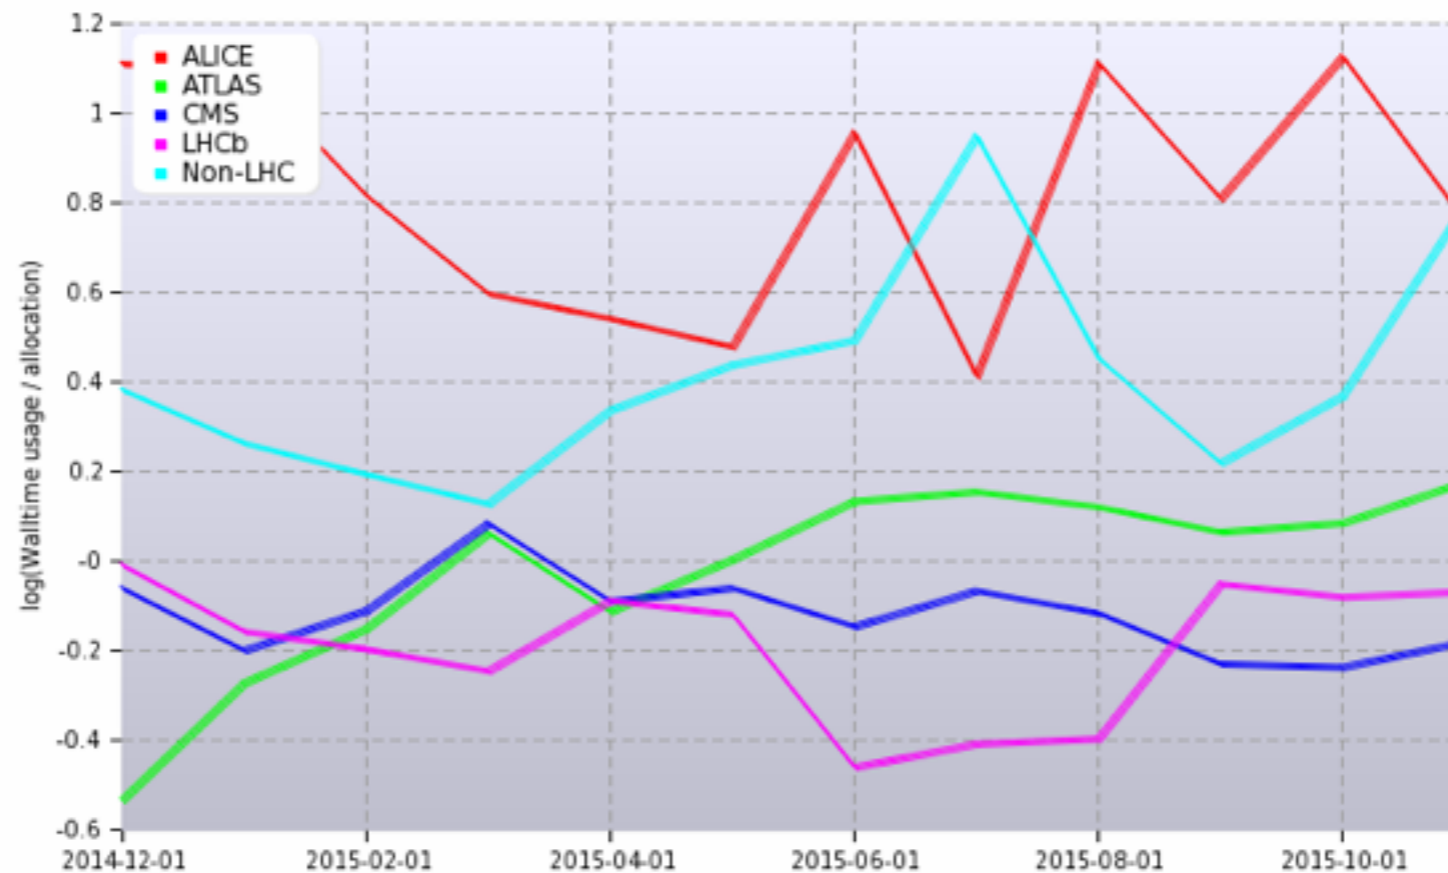

# CPU usage

# Disk usage

TB	2014-12	2015-01	2015-02	2015-03	2015-04	2015-05	2015-06	2015-07	2015-08	2015-09	2015-10	2015-11
ALICE	193	193	193	191	191	191	191	191	191	190	190	190
ATLAS	4637	4704	4676	4403	4220	4256	4731	4747	4641	4329	4558	4424
CMS	1894	1850	1118	1232	1604	1467	1452	1596	1519	1511	1443	1436
LHCb	2385	2418	2452	2474	2503	2532	2576	2668	2446	2620	2846	3075
Non-LHC	32	32	41	38	39	50	48	33	62	46	48	63
Total	9143	9197	8480	8338	8557	8495	8998	9235	8859	8696	9085	9189

# Tape usage

TB	2014-12	2015-01	2015-02	2015-03	2015-04	2015-05	2015-06	2015-07	2015-08	2015-09	2015-10	2015-11
ALICE	365	365	365	365	365	367	395	434	491	736	871	871
ATLAS	5101	5130	3874	3911	4053	4181	4323	4449	5140	5682	6292	6606
CMS	3935	3965	3977	4027	4172	4225	4222	4195	4242	4260	4309	4328
LHCb	2071	2134	2154	2162	2177	2191	2250	2316	2343	2479	2740	3062
Non-LHC	819	833	841	848	872	885	887	843	848	855	862	881
Total	12291	12427	11210	11312	11638	11849	12076	12238	13064	14012	15074	15748