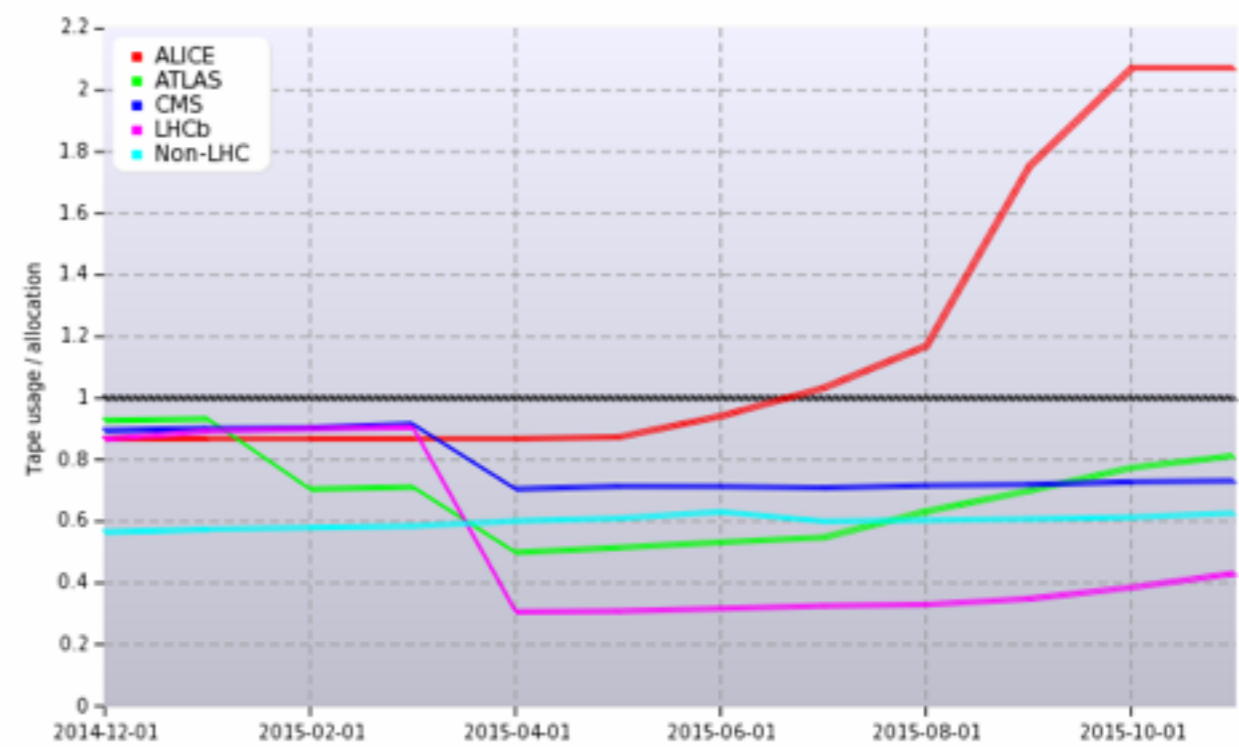

# CPU usage

# Disk usage

TB	2014-12	2015-01	2015-02	2015-03	2015-04	2015-05	2015-06	2015-07	2015-08	2015-09	2015-10	2015-11
ALICE	193	193	193	191	191	191	191	191	191	190	190	190
ATLAS	4637	4704	4676	4403	4220	4256	4731	4747	4641	4329	4558	4424
CMS	1894	1850	1118	1232	1604	1467	1452	1596	1519	1511	1443	1436
LHCb	2385	2418	2452	2474	2503	2532	2576	2668	2446	2620	2846	3075
Non-LHC	32	32	41	38	39	50	48	33	62	46	48	63
Total	9143	9197	8480	8338	8557	8495	8998	9235	8859	8696	9085	9189

# Tape usage

TB	2014-12	2015-01	2015-02	2015-03	2015-04	2015-05	2015-06	2015-07	2015-08	2015-09	2015-10	2015-11
ALICE	365	365	365	365	365	367	395	434	491	736	871	871
ATLAS	5101	5130	3874	3911	4053	4181	4323	4449	5140	5682	6292	6606
CMS	3935	3965	3977	4027	4172	4225	4222	4195	4242	4260	4309	4328
LHCb	2071	2134	2154	2162	2177	2191	2250	2316	2343	2479	2740	3062
Non-LHC	819	833	841	848	872	885	887	843	848	855	862	881
Total	12291	12427	11210	11312	11638	11849	12076	12238	13064	14012	15074	15748