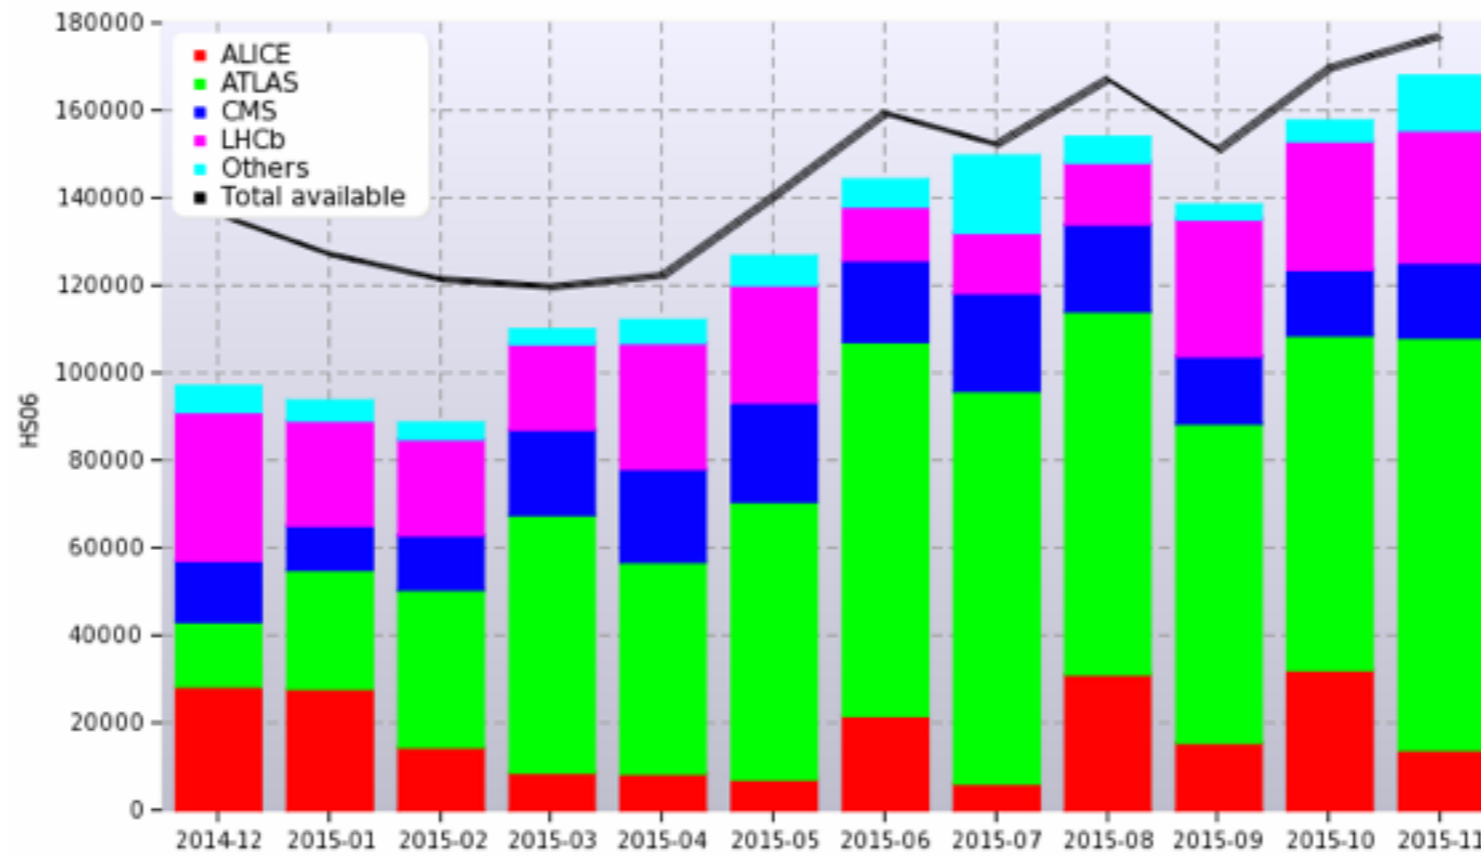

# CPU usage

# Disk usage

TB	2014-12	2015-01	2015-02	2015-03	2015-04	2015-05	2015-06	2015-07	2015-08	2015-09	2015-10	2015-11
ALICE	193	193	193	191	191	191	191	191	191	190	190	190
ATLAS	4637	4704	4676	4403	4220	4256	4731	4747	4641	4329	4558	4424
CMS	1894	1850	1118	1232	1604	1467	1452	1596	1519	1511	1443	1436
LHCb	2385	2418	2452	2474	2503	2532	2576	2668	2446	2620	2846	3075
Non-LHC	32	32	41	38	39	50	48	33	62	46	48	63
Total	9143	9197	8480	8338	8557	8495	8998	9235	8859	8696	9085	9189

# Tape usage

TB	2014-12	2015-01	2015-02	2015-03	2015-04	2015-05	2015-06	2015-07	2015-08	2015-09	2015-10	2015-11
ALICE	365	365	365	365	365	367	395	434	491	736	871	871
ATLAS	5101	5130	3874	3911	4053	4181	4323	4449	5140	5682	6292	6606
CMS	3935	3965	3977	4027	4172	4225	4222	4195	4242	4260	4309	4328
LHCb	2071	2134	2154	2162	2177	2191	2250	2316	2343	2479	2740	3062
Non-LHC	819	833	841	848	872	885	887	843	848	855	862	881
Total	12291	12427	11210	11312	11638	11849	12076	12238	13064	14012	15074	15748