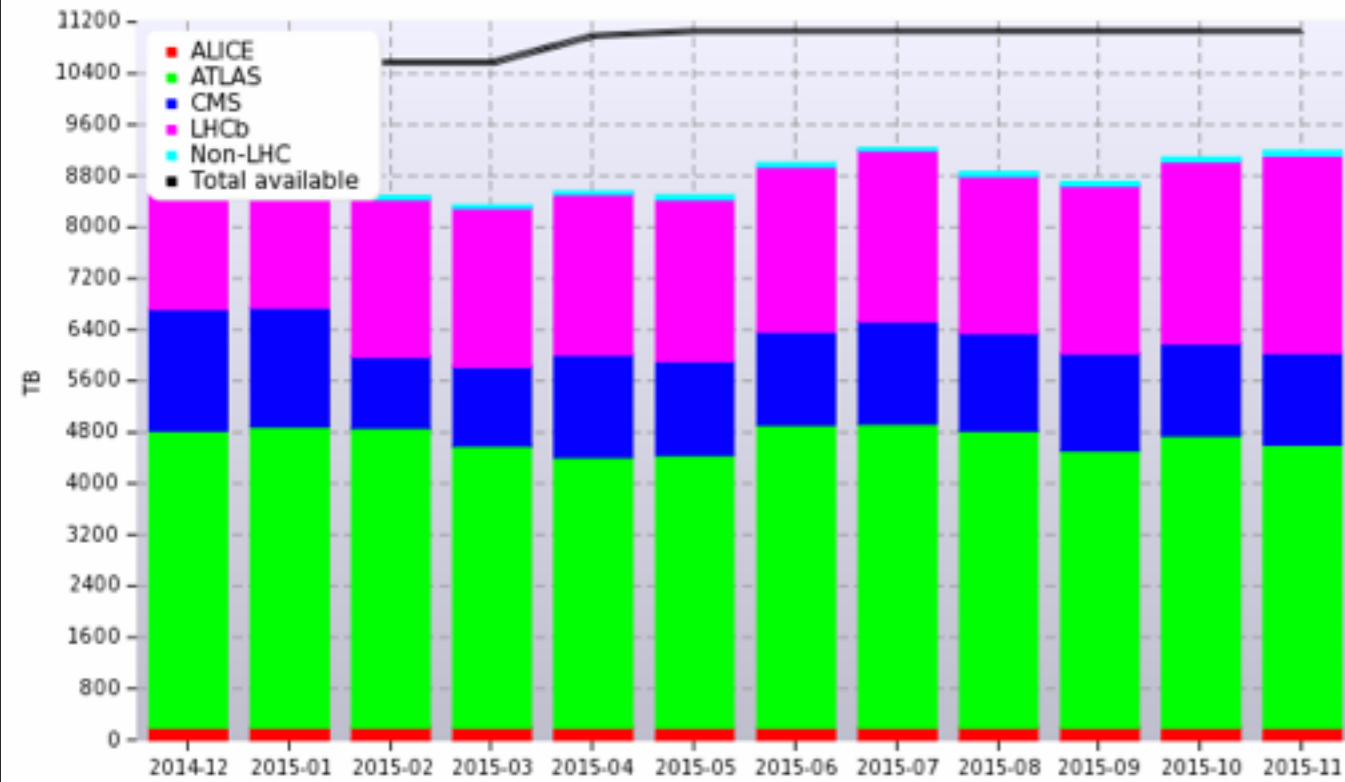

# CPU usage

# Disk usage

TB	2014-12	2015-01	2015-02	2015-03	2015-04	2015-05	2015-06	2015-07	2015-08	2015-09	2015-10	2015-11
ALICE	193	193	193	191	191	191	191	191	191	190	190	190
ATLAS	4637	4704	4676	4403	4220	4256	4731	4747	4641	4329	4558	4424
CMS	1894	1850	1118	1232	1604	1467	1452	1596	1519	1511	1443	1436
LHCb	2385	2418	2452	2474	2503	2532	2576	2668	2446	2620	2846	3075
Non-LHC	32	32	41	38	39	50	48	33	62	46	48	63
Total	9143	9197	8480	8338	8557	8495	8998	9235	8859	8696	9085	9189

# Tape usage

TB	2014-12	2015-01	2015-02	2015-03	2015-04	2015-05	2015-06	2015-07	2015-08	2015-09	2015-10	2015-11
ALICE	365	365	365	365	365	367	395	434	491	736	871	871
ATLAS	5101	5130	3874	3911	4053	4181	4323	4449	5140	5682	6292	6606
CMS	3935	3965	3977	4027	4172	4225	4222	4195	4242	4260	4309	4328
LHCb	2071	2134	2154	2162	2177	2191	2250	2316	2343	2479	2740	3062
Non-LHC	819	833	841	848	872	885	887	843	848	855	862	881
Total	12291	12427	11210	11312	11638	11849	12076	12238	13064	14012	15074	15748