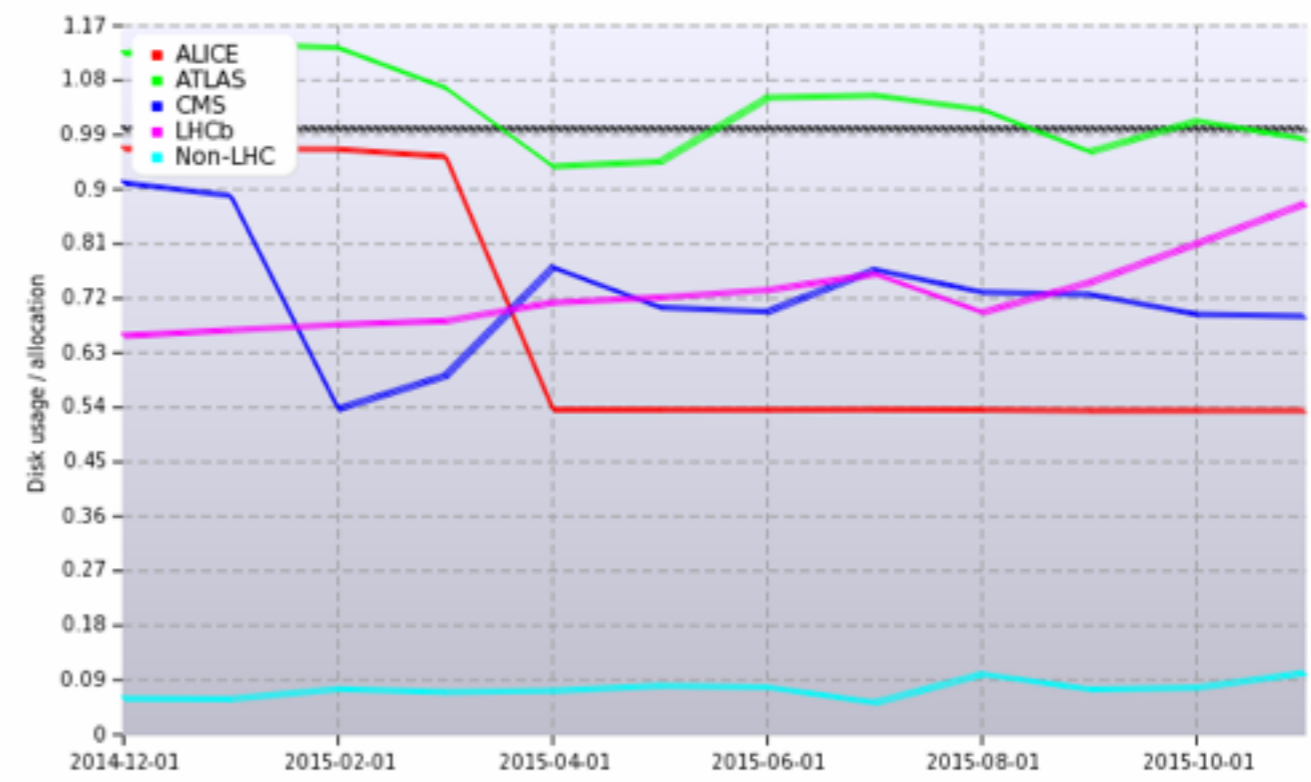

# CPU usage

# Disk usage

TB	2014-12	2015-01	2015-02	2015-03	2015-04	2015-05	2015-06	2015-07	2015-08	2015-09	2015-10	2015-11
ALICE	193	193	193	191	191	191	191	191	191	190	190	190
ATLAS	4637	4704	4676	4403	4220	4256	4731	4747	4641	4329	4558	4424
CMS	1894	1850	1118	1232	1604	1467	1452	1596	1519	1511	1443	1436
LHCb	2385	2418	2452	2474	2503	2532	2576	2668	2446	2620	2846	3075
Non-LHC	32	32	41	38	39	50	48	33	62	46	48	63
Total	9143	9197	8480	8338	8557	8495	8998	9235	8859	8696	9085	9189

# Tape usage

TB	2014-12	2015-01	2015-02	2015-03	2015-04	2015-05	2015-06	2015-07	2015-08	2015-09	2015-10	2015-11
ALICE	365	365	365	365	365	367	395	434	491	736	871	871
ATLAS	5101	5130	3874	3911	4053	4181	4323	4449	5140	5682	6292	6606
CMS	3935	3965	3977	4027	4172	4225	4222	4195	4242	4260	4309	4328
LHCb	2071	2134	2154	2162	2177	2191	2250	2316	2343	2479	2740	3062
Non-LHC	819	833	841	848	872	885	887	843	848	855	862	881
Total	12291	12427	11210	11312	11638	11849	12076	12238	13064	14012	15074	15748