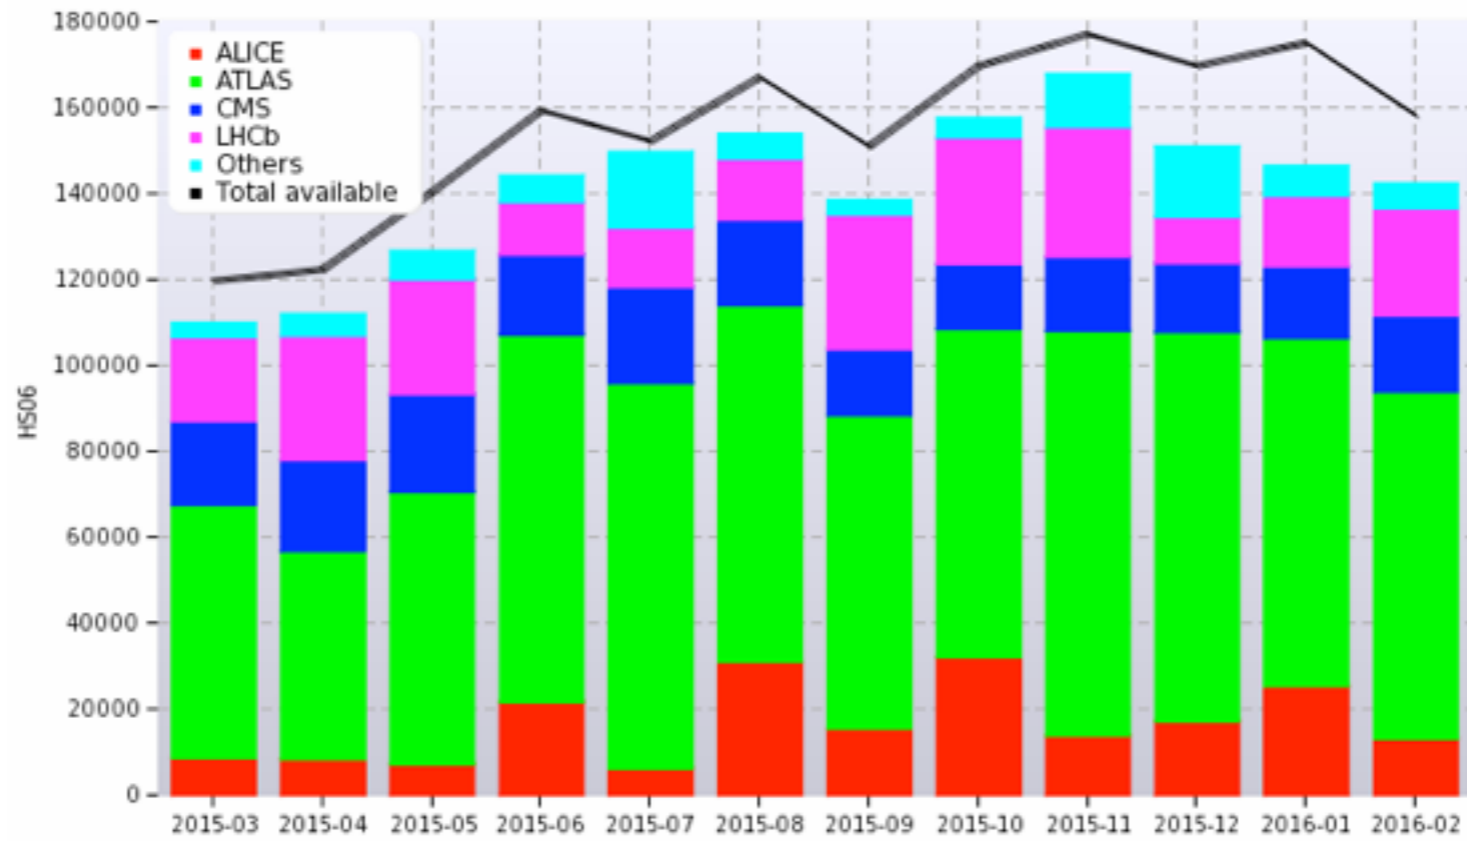

# CPU usage

# Disk usage

TB	2015-03	2015-04	2015-05	2015-06	2015-07	2015-08	2015-09	2015-10	2015-11	2015-12	2016-01	2016-02
ALICE	191	191	191	191	191	191	190	190	190	190	190	186
ATLAS	4403	4220	4256	4731	4747	4641	4329	4558	4424	4864	4443	4586
CMS	1232	1604	1467	1452	1596	1519	1511	1443	1436	1670	1421	1473
LHCb	2474	2503	2532	2576	2668	2446	2620	2846	3075	3220	3298	3256
Non-LHC	34	35	46	44	29	58	42	44	61	56	145	60
Total	8334	8553	8491	8994	9231	8855	8692	9081	9187	10000	9497	9559

# Tape usage

TB	2015-03	2015-04	2015-05	2015-06	2015-07	2015-08	2015-09	2015-10	2015-11	2015-12	2016-01	2016-02
ALICE	365	365	367	395	434	491	736	871	871	871	871	871
ATLAS	3911	4053	4181	4323	4449	5140	5682	6292	6606	6876	6987	5734
CMS	4027	4172	4225	4222	4195	4242	4260	4309	4328	4348	4781	4945
LHCb	2162	2177	2191	2250	2316	2343	2479	2740	3062	3107	3125	3207
Non-LHC	848	872	885	887	843	848	855	862	1038	1367	1247	1364
Total	11312	11638	11849	12076	12238	13064	14012	15074	15904	16568	17011	16120