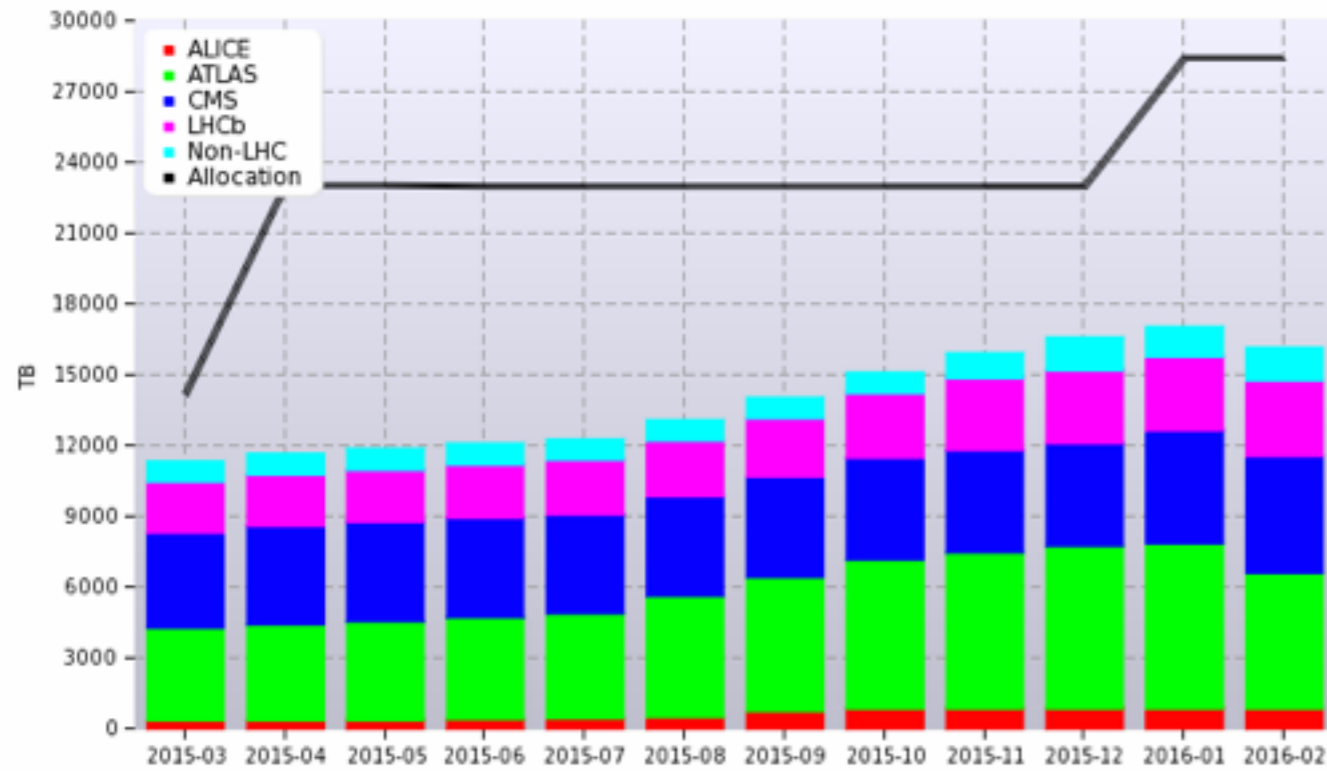

# CPU usage

# Disk usage

TB	2015-03	2015-04	2015-05	2015-06	2015-07	2015-08	2015-09	2015-10	2015-11	2015-12	2016-01	2016-02
ALICE	191	191	191	191	191	191	190	190	190	190	190	186
ATLAS	4403	4220	4256	4731	4747	4641	4329	4558	4424	4864	4443	4586
CMS	1232	1604	1467	1452	1596	1519	1511	1443	1436	1670	1421	1473
LHCb	2474	2503	2532	2576	2668	2446	2620	2846	3075	3220	3298	3256
Non-LHC	34	35	46	44	29	58	42	44	61	56	145	60
Total	8334	8553	8491	8994	9231	8855	8692	9081	9187	10000	9497	9559

# Tape usage

TB	2015-03	2015-04	2015-05	2015-06	2015-07	2015-08	2015-09	2015-10	2015-11	2015-12	2016-01	2016-02
ALICE	365	365	367	395	434	491	736	871	871	871	871	871
ATLAS	3911	4053	4181	4323	4449	5140	5682	6292	6606	6876	6987	5734
CMS	4027	4172	4225	4222	4195	4242	4260	4309	4328	4348	4781	4945
LHCb	2162	2177	2191	2250	2316	2343	2479	2740	3062	3107	3125	3207
Non-LHC	848	872	885	887	843	848	855	862	1038	1367	1247	1364
Total	11312	11638	11849	12076	12238	13064	14012	15074	15904	16568	17011	16120