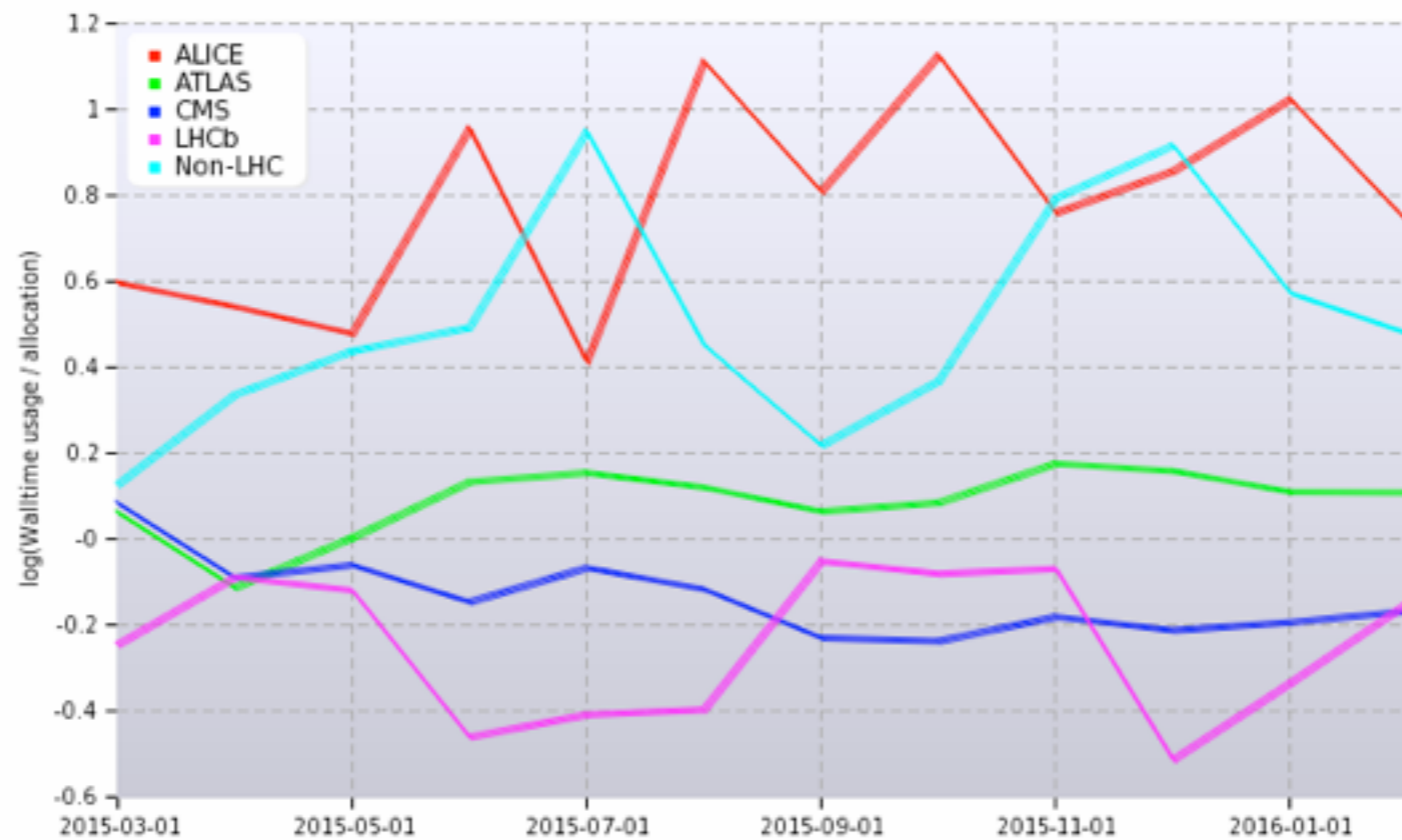

# CPU usage

# Disk usage

TB	2015-03	2015-04	2015-05	2015-06	2015-07	2015-08	2015-09	2015-10	2015-11	2015-12	2016-01	2016-02
ALICE	191	191	191	191	191	191	190	190	190	190	190	186
ATLAS	4403	4220	4256	4731	4747	4641	4329	4558	4424	4864	4443	4586
CMS	1232	1604	1467	1452	1596	1519	1511	1443	1436	1670	1421	1473
LHCb	2474	2503	2532	2576	2668	2446	2620	2846	3075	3220	3298	3256
Non-LHC	34	35	46	44	29	58	42	44	61	56	145	60
Total	8334	8553	8491	8994	9231	8855	8692	9081	9187	10000	9497	9559

# Tape usage

TB	2015-03	2015-04	2015-05	2015-06	2015-07	2015-08	2015-09	2015-10	2015-11	2015-12	2016-01	2016-02
ALICE	365	365	367	395	434	491	736	871	871	871	871	871
ATLAS	3911	4053	4181	4323	4449	5140	5682	6292	6606	6876	6987	5734
CMS	4027	4172	4225	4222	4195	4242	4260	4309	4328	4348	4781	4945
LHCb	2162	2177	2191	2250	2316	2343	2479	2740	3062	3107	3125	3207
Non-LHC	848	872	885	887	843	848	855	862	1038	1367	1247	1364
Total	11312	11638	11849	12076	12238	13064	14012	15074	15904	16568	17011	16120