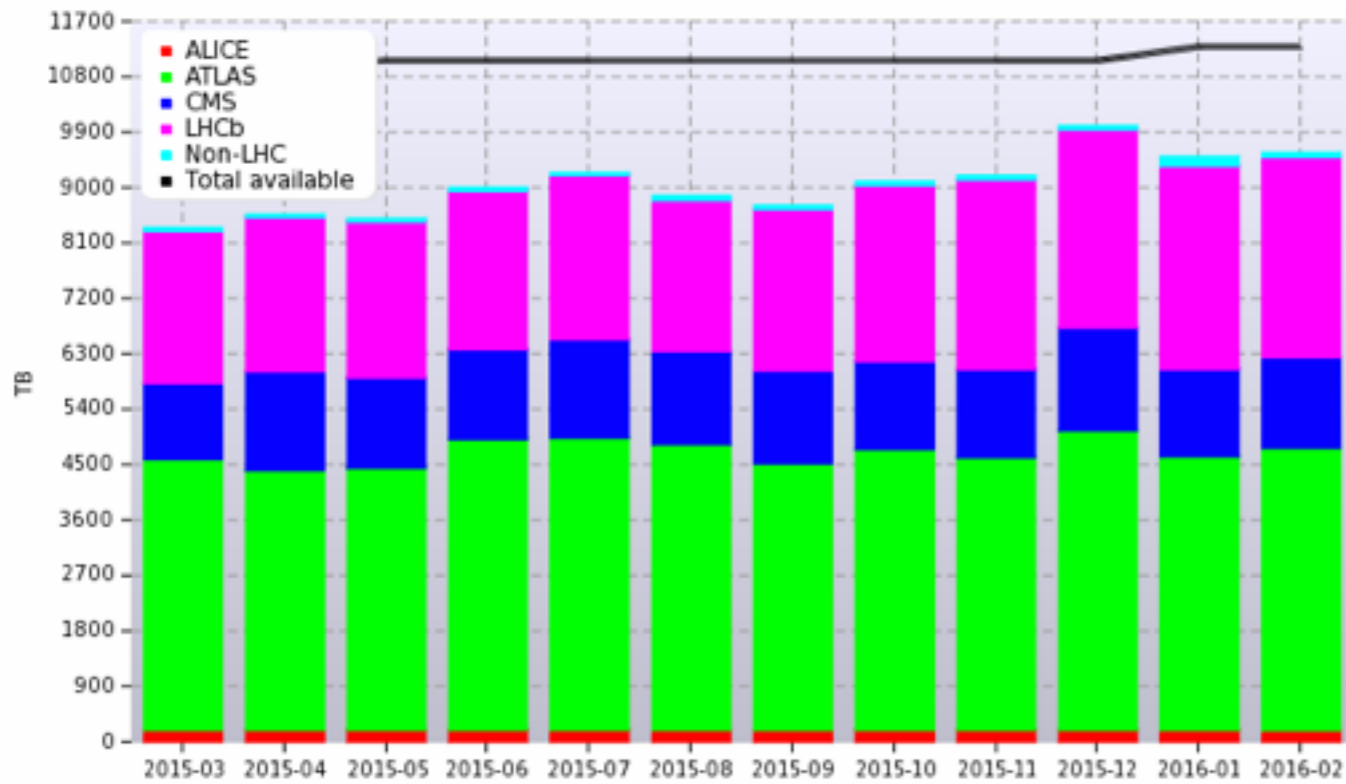

# CPU usage

# Disk usage

TB	2015-03	2015-04	2015-05	2015-06	2015-07	2015-08	2015-09	2015-10	2015-11	2015-12	2016-01	2016-02
ALICE	191	191	191	191	191	191	190	190	190	190	190	186
ATLAS	4403	4220	4256	4731	4747	4641	4329	4558	4424	4864	4443	4586
CMS	1232	1604	1467	1452	1596	1519	1511	1443	1436	1670	1421	1473
LHCb	2474	2503	2532	2576	2668	2446	2620	2846	3075	3220	3298	3256
Non-LHC	34	35	46	44	29	58	42	44	61	56	145	60
Total	8334	8553	8491	8994	9231	8855	8692	9081	9187	10000	9497	9559

# Tape usage

TB	2015-03	2015-04	2015-05	2015-06	2015-07	2015-08	2015-09	2015-10	2015-11	2015-12	2016-01	2016-02
ALICE	365	365	367	395	434	491	736	871	871	871	871	871
ATLAS	3911	4053	4181	4323	4449	5140	5682	6292	6606	6876	6987	5734
CMS	4027	4172	4225	4222	4195	4242	4260	4309	4328	4348	4781	4945
LHCb	2162	2177	2191	2250	2316	2343	2479	2740	3062	3107	3125	3207
Non-LHC	848	872	885	887	843	848	855	862	1038	1367	1247	1364
Total	11312	11638	11849	12076	12238	13064	14012	15074	15904	16568	17011	16120