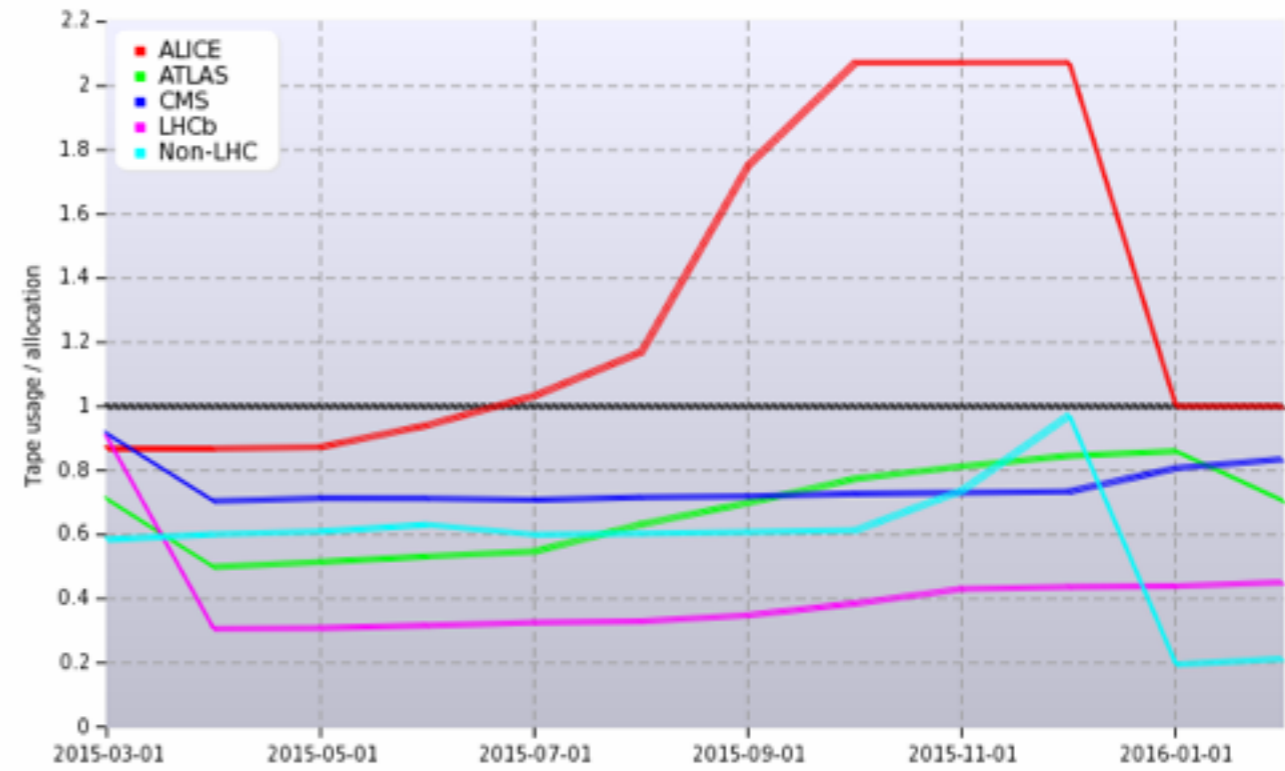

# CPU usage

# Disk usage

TB	2015-03	2015-04	2015-05	2015-06	2015-07	2015-08	2015-09	2015-10	2015-11	2015-12	2016-01	2016-02
ALICE	191	191	191	191	191	191	190	190	190	190	190	186
ATLAS	4403	4220	4256	4731	4747	4641	4329	4558	4424	4864	4443	4586
CMS	1232	1604	1467	1452	1596	1519	1511	1443	1436	1670	1421	1473
LHCb	2474	2503	2532	2576	2668	2446	2620	2846	3075	3220	3298	3256
Non-LHC	34	35	46	44	29	58	42	44	61	56	145	60
Total	8334	8553	8491	8994	9231	8855	8692	9081	9187	10000	9497	9559

# Tape usage

TB	2015-03	2015-04	2015-05	2015-06	2015-07	2015-08	2015-09	2015-10	2015-11	2015-12	2016-01	2016-02
ALICE	365	365	367	395	434	491	736	871	871	871	871	871
ATLAS	3911	4053	4181	4323	4449	5140	5682	6292	6606	6876	6987	5734
CMS	4027	4172	4225	4222	4195	4242	4260	4309	4328	4348	4781	4945
LHCb	2162	2177	2191	2250	2316	2343	2479	2740	3062	3107	3125	3207
Non-LHC	848	872	885	887	843	848	855	862	1038	1367	1247	1364
Total	11312	11638	11849	12076	12238	13064	14012	15074	15904	16568	17011	16120