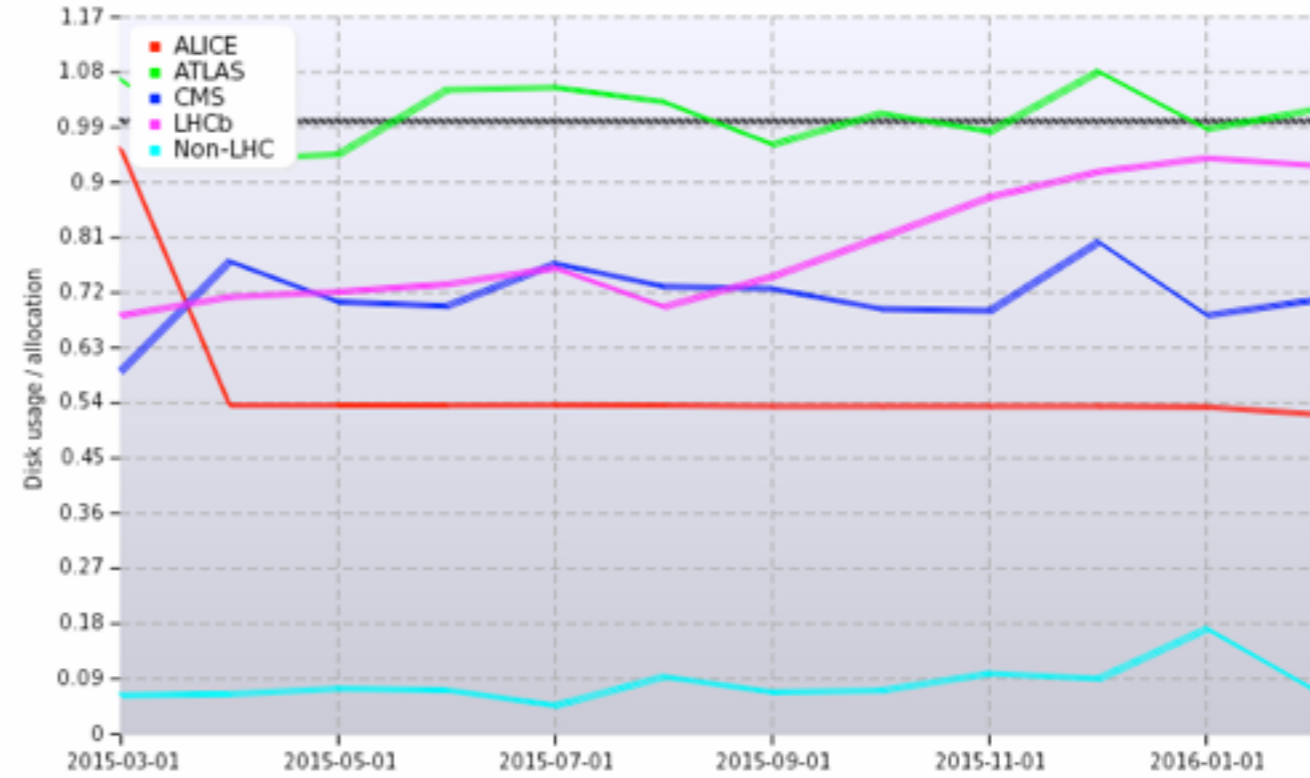

# CPU usage

# Disk usage

TB	2015-03	2015-04	2015-05	2015-06	2015-07	2015-08	2015-09	2015-10	2015-11	2015-12	2016-01	2016-02
ALICE	191	191	191	191	191	191	190	190	190	190	190	186
ATLAS	4403	4220	4256	4731	4747	4641	4329	4558	4424	4864	4443	4586
CMS	1232	1604	1467	1452	1596	1519	1511	1443	1436	1670	1421	1473
LHCb	2474	2503	2532	2576	2668	2446	2620	2846	3075	3220	3298	3256
Non-LHC	34	35	46	44	29	58	42	44	61	56	145	60
Total	8334	8553	8491	8994	9231	8855	8692	9081	9187	10000	9497	9559

# Tape usage

TB	2015-03	2015-04	2015-05	2015-06	2015-07	2015-08	2015-09	2015-10	2015-11	2015-12	2016-01	2016-02
ALICE	365	365	367	395	434	491	736	871	871	871	871	871
ATLAS	3911	4053	4181	4323	4449	5140	5682	6292	6606	6876	6987	5734
CMS	4027	4172	4225	4222	4195	4242	4260	4309	4328	4348	4781	4945
LHCb	2162	2177	2191	2250	2316	2343	2479	2740	3062	3107	3125	3207
Non-LHC	848	872	885	887	843	848	855	862	1038	1367	1247	1364
Total	11312	11638	11849	12076	12238	13064	14012	15074	15904	16568	17011	16120