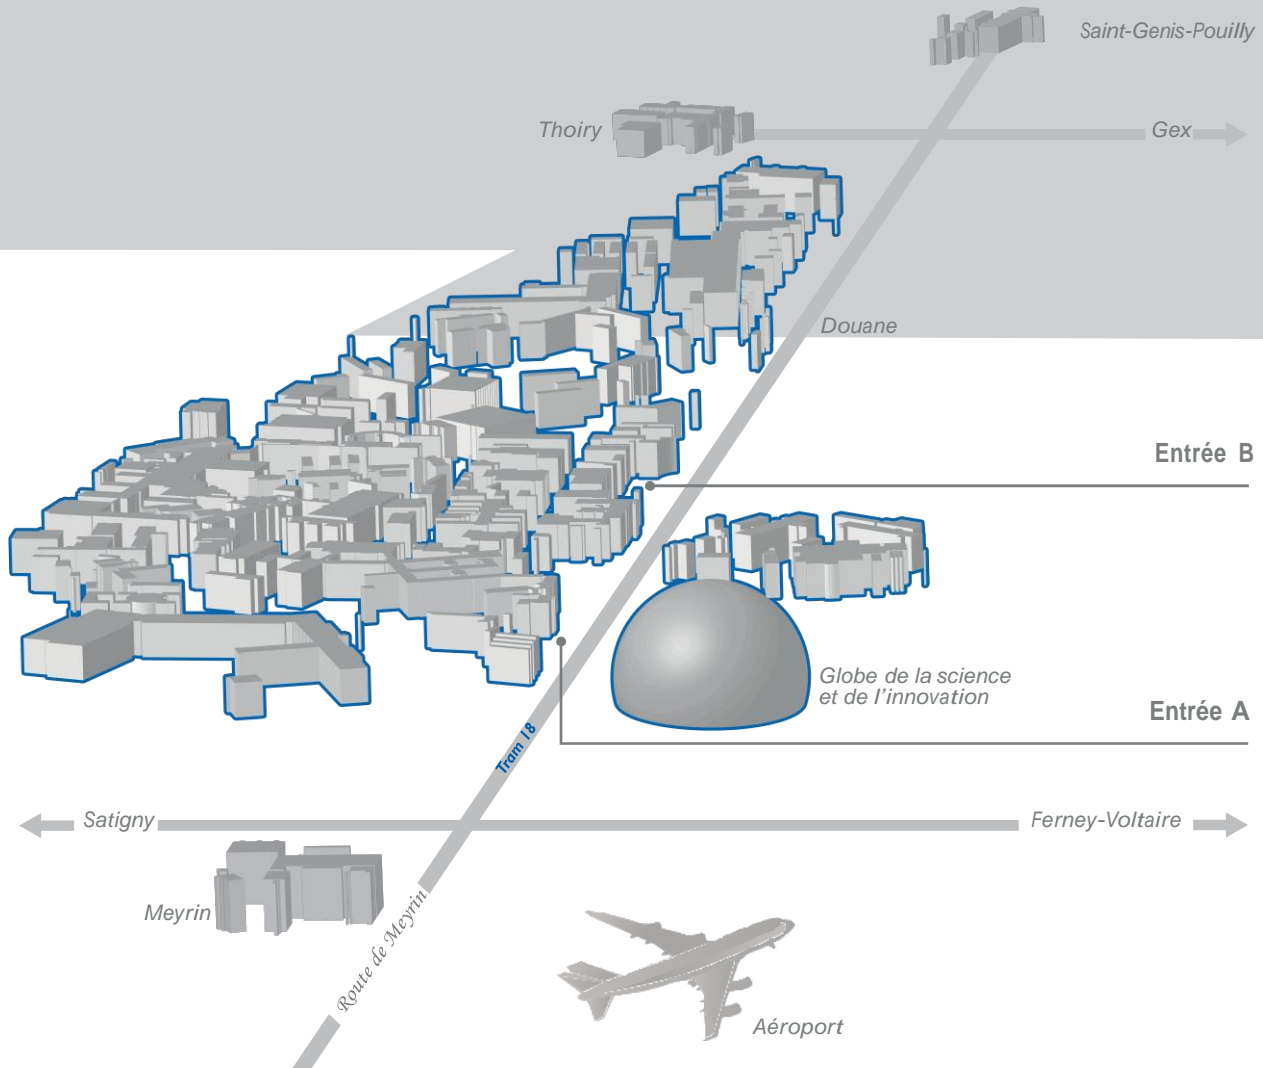

# Access map Plan d'accès

France

Suisse

Douane Bardonnex  
Direction France  
Sortie 5 Meyrin

Centre Genève  
Gare Cornavin,  
Tram 18