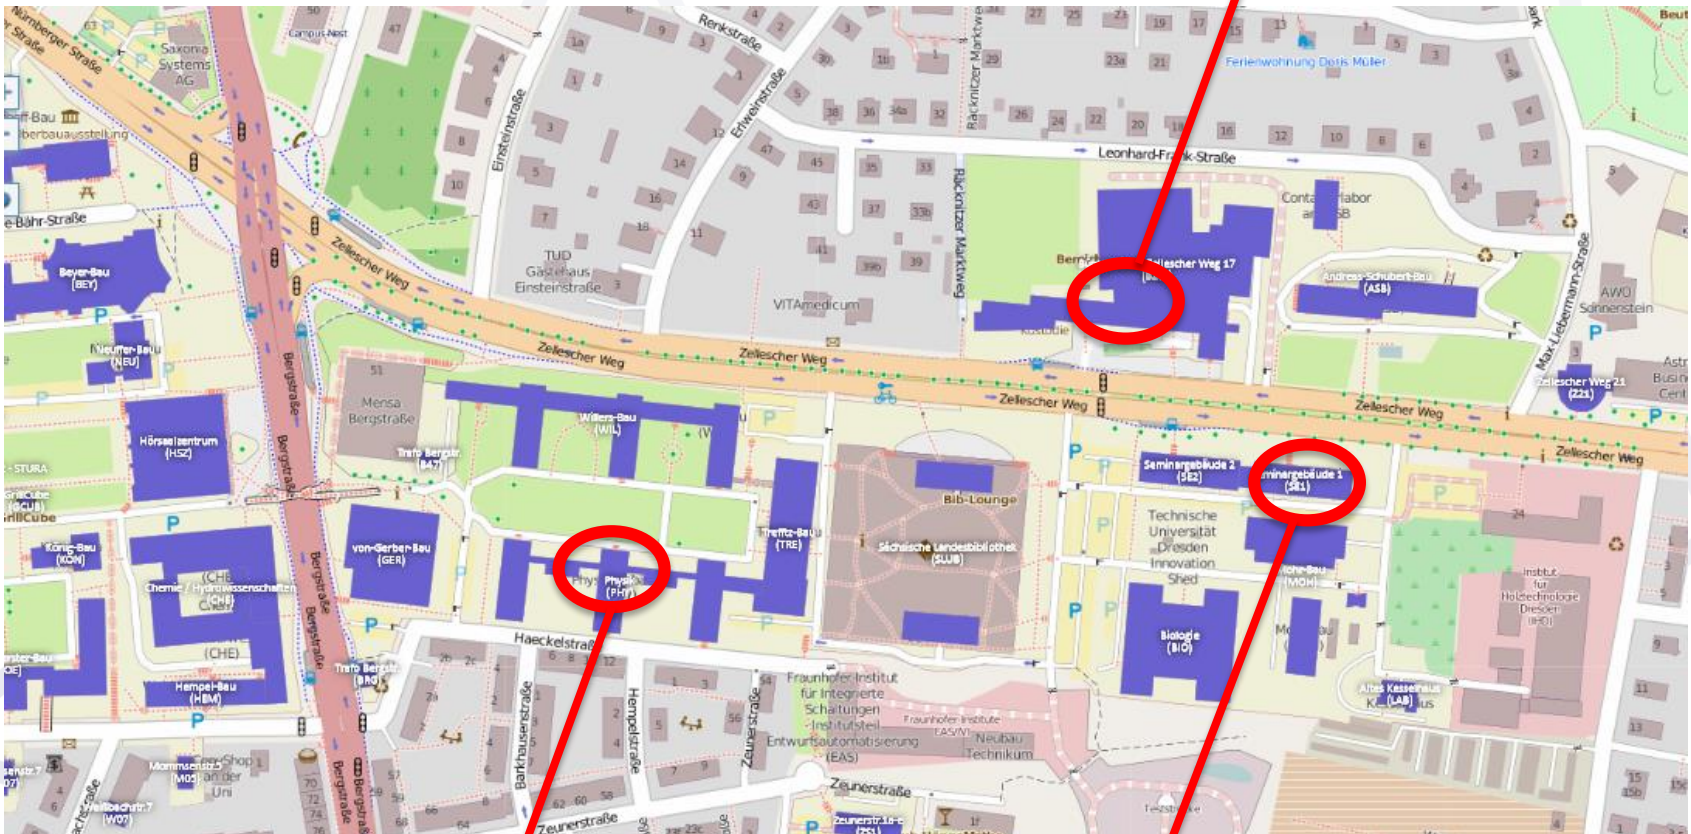

# Tagesablauf

- 09:15 – 10:15 Vortrag }  
10:15 – 10:30 Pause } **PHY**  
10:30 – 11:30 Vortrag }  
11:30 – 12:45 Mittagspause **Siedepunkt**  
12:45 – 15:15 Messung mit ATLAS Daten **SE1**  
15:15 – 15:35 Pause mit Erfrischungen  
15:35 – 15:50 Netzwerk Teilchenwelt stellt sich vor } **PHY**  
16:00 – 17:00 Videokonferenz mit CERN }  
17:00 Verabschiedung, Ausgabe Teilnahmezertifikate }

# Lageplan

Siedepunkt

PHY C213

SE1