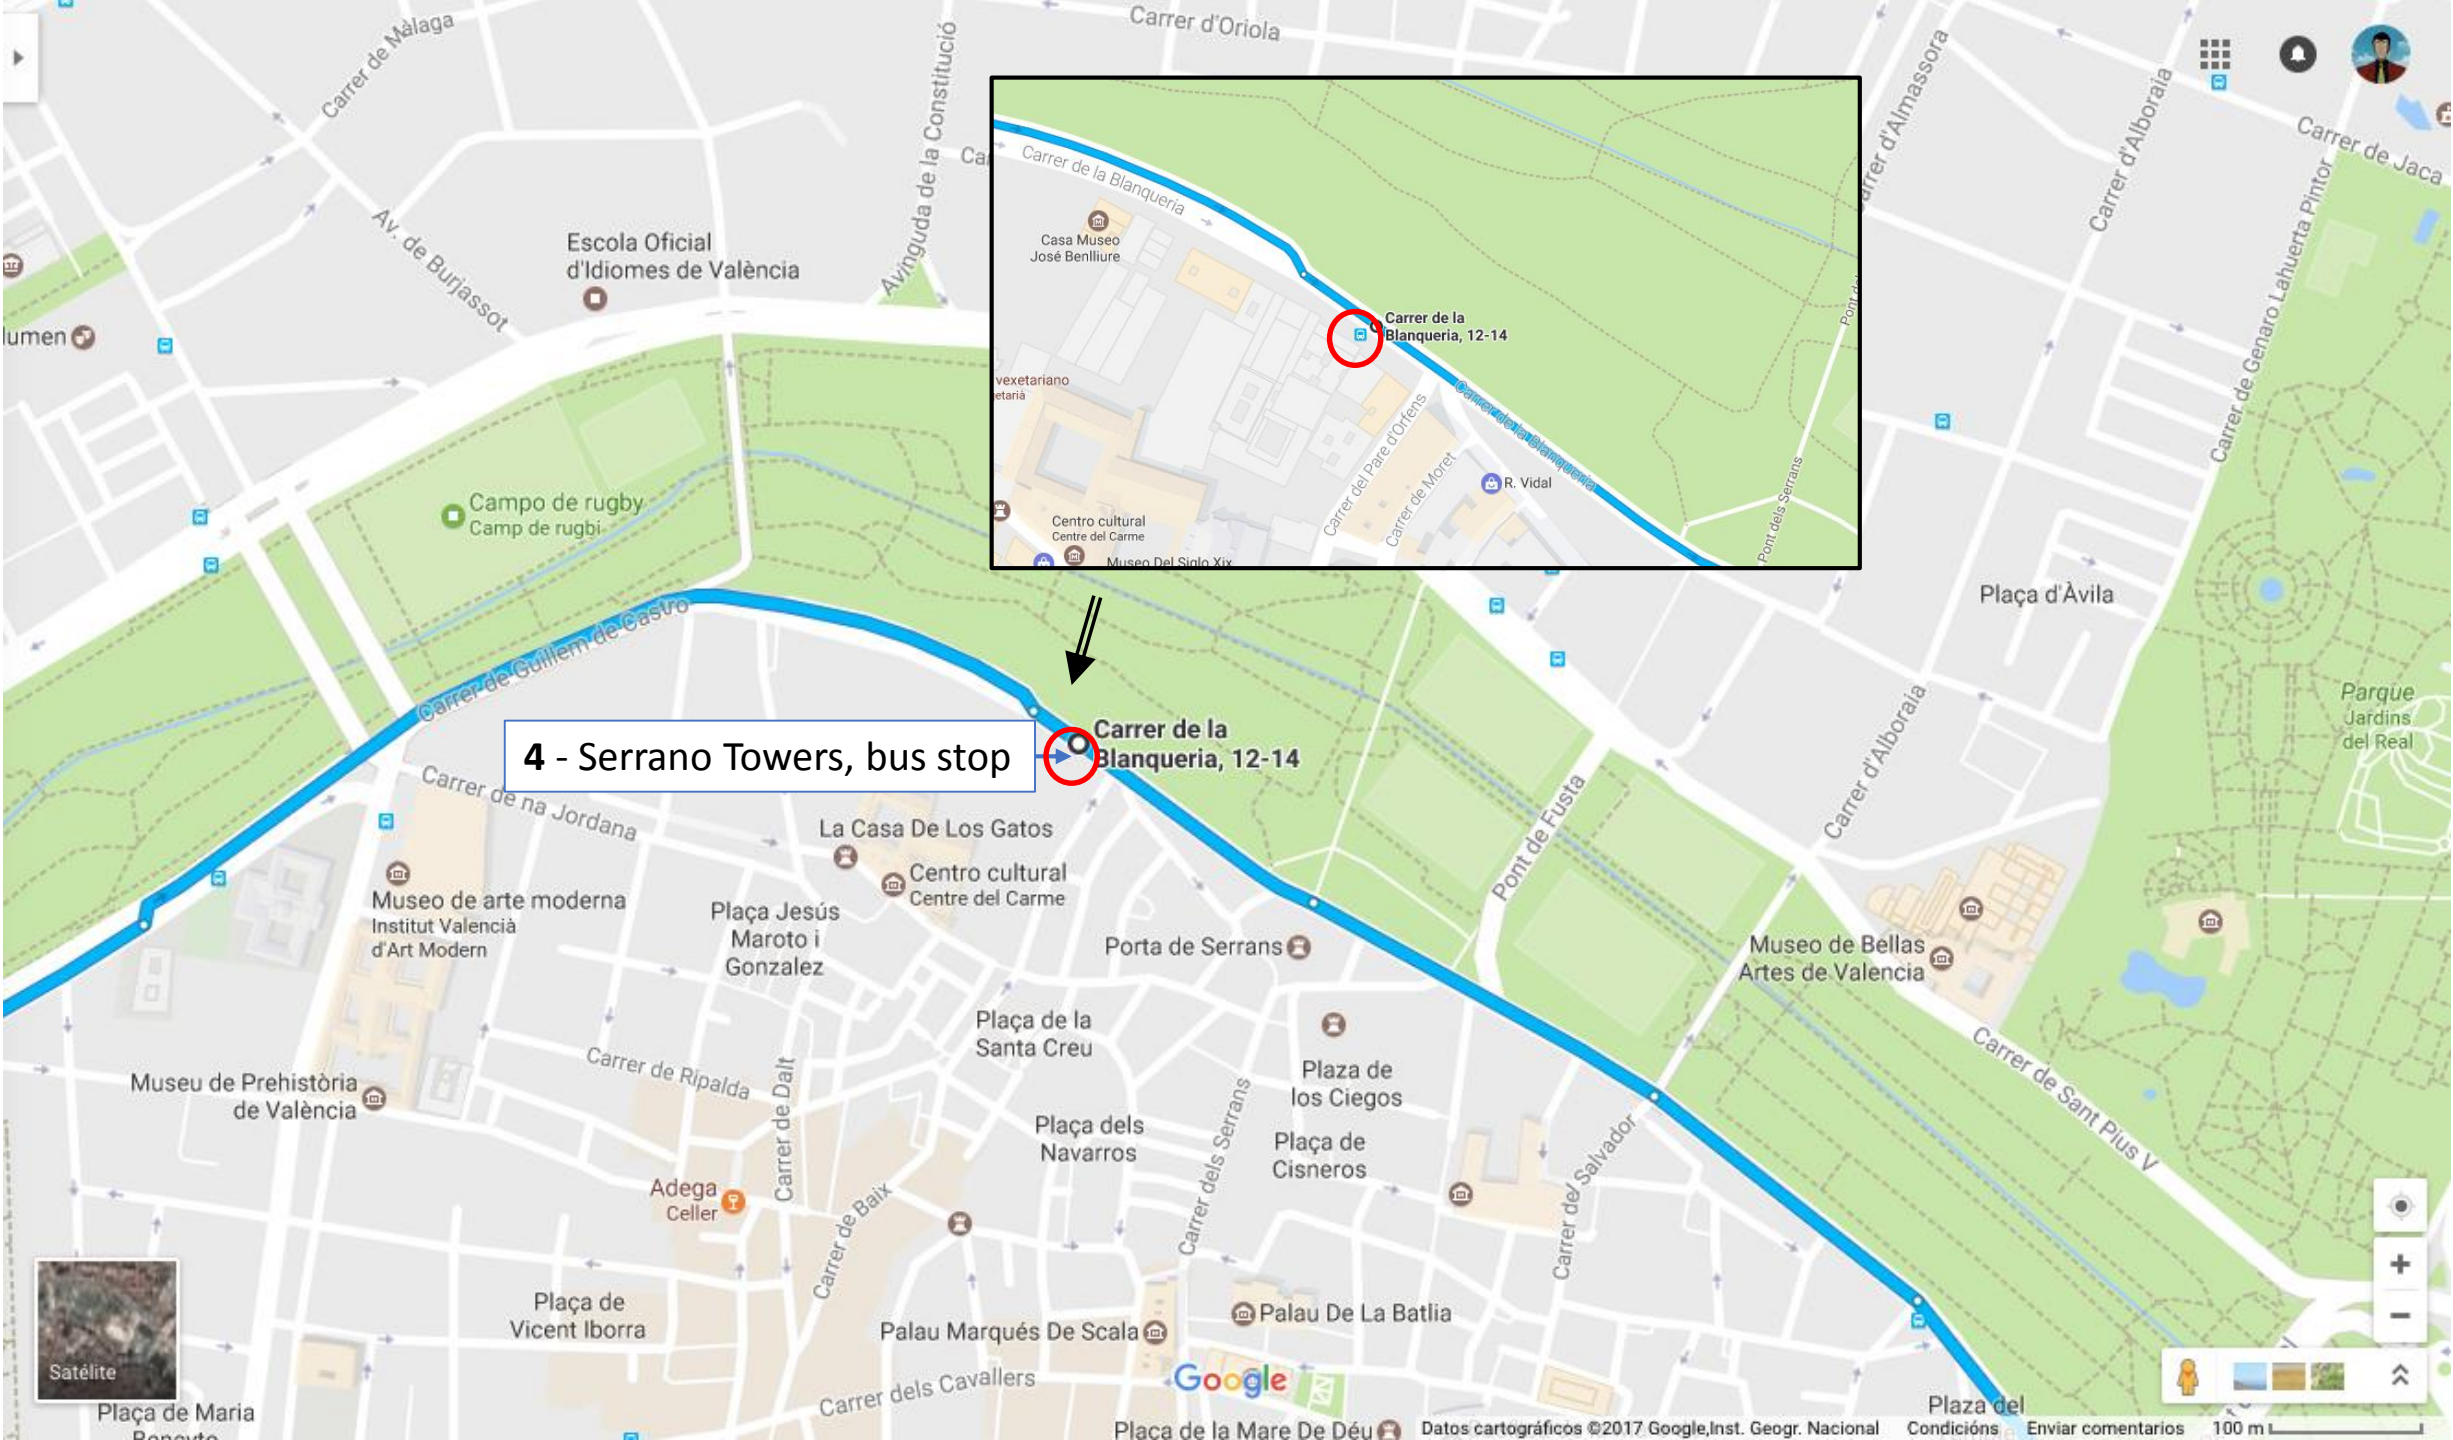

4 - 20:00 - Serrano Towers (city centre) - bus stop

5 - 20:05 - Corner Alameda Street - Puente (bridge) de la Exposición (Alameda metro station)

After the dinner the bus will make the way back stopping in the same stops

Estació de Túrria

Hotel Turia

Centro comercial  
Centre comercial

Teatro Flumen

Museo de arte moderna  
Institut Valencià  
d'Art Modern

Museu de Prehistòria  
de València

Practica Shopping

Plaça de Maria  
Beneyto

Google

4 - Serrano Towers, bus stop

Satélite

5 - Corner Alameda Street

Tráfico en tiempo real

Rápido  Lento