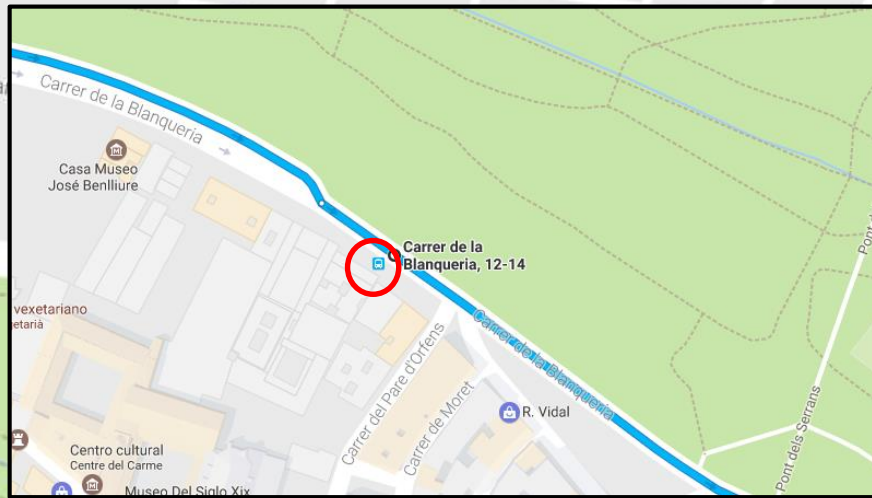

Estació de Túrria

Hotel Turia

Centro comercial  
Centre comercial

Teatro Flumen

Museo de arte moderna  
Institut Valencià  
d'Art Modern

Museu de Prehistòria  
de València

Practica Shopping

Plaça de Maria  
Beneyto

Google

4 - Serrano Towers, bus stop

Satélite

5 - Corner Alameda Street

Tráfico en tiempo real

Rápido  Lento