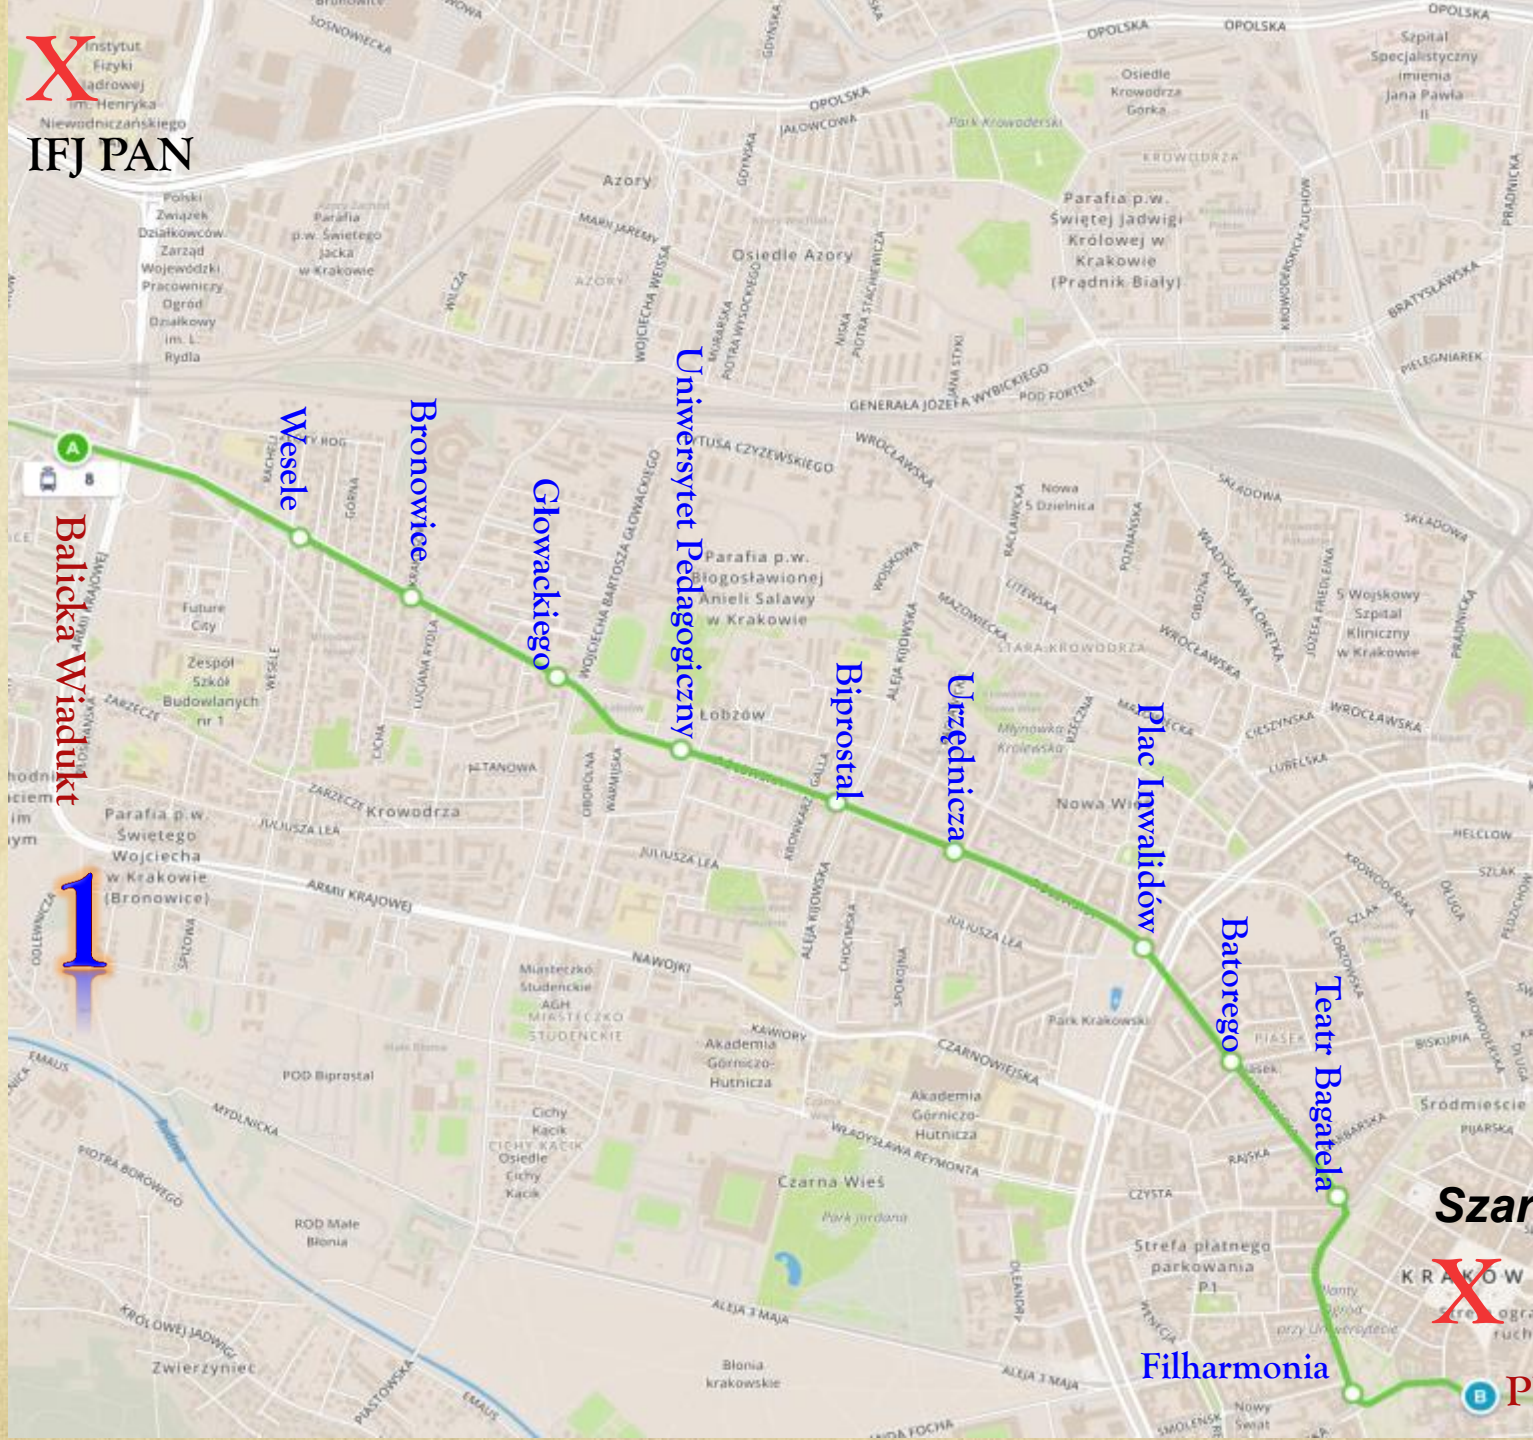

• Conference Dinner
“Szara Gęś”

ul. Rynek Główny 17

Tram line 8:

6:02,

6:10,

6:17,

6:25.

Balicka Wiadukt

1

Wesele

Bronowice

Głowackiego

Uniwersytet
Pedagogiczny

Biprostal

Urzędnicza

Plac Inwalidów

Batorego

Teatr Bagatela

Szara Gęś

Filharmonia

Szara Gęś

ul. Rynek 17

Pl. Wszystkich Św.

7:00 pm