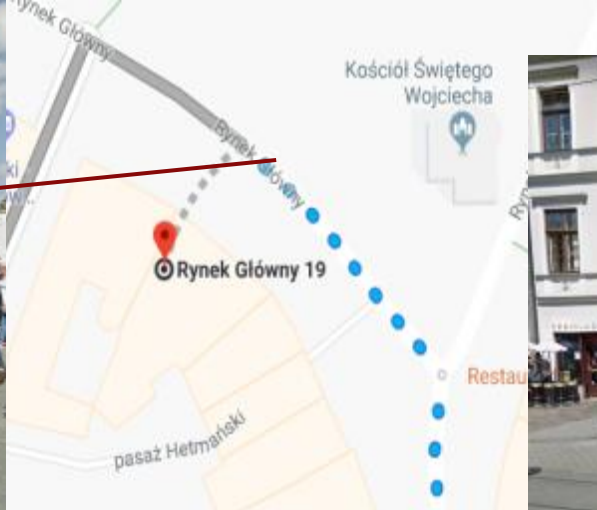

• Conference Dinner
“Szara Gęś”

ul. Rynek Główny 17

Tram line 8:

6:02,

6:10,

6:17,

6:25.

Balicka Wiadukt

1

Wesele

Bronowice

Głowackiego

Uniwersytet
Pedagogiczny

Biprostal

Urzędnicza

Plac Inwalidów

Batorego

Teatr Bagatela

Szara Gęś

Filharmonia

Szara Gęś

ul. Rynek 17

Pl. Wszystkich Św.

7:00 pm