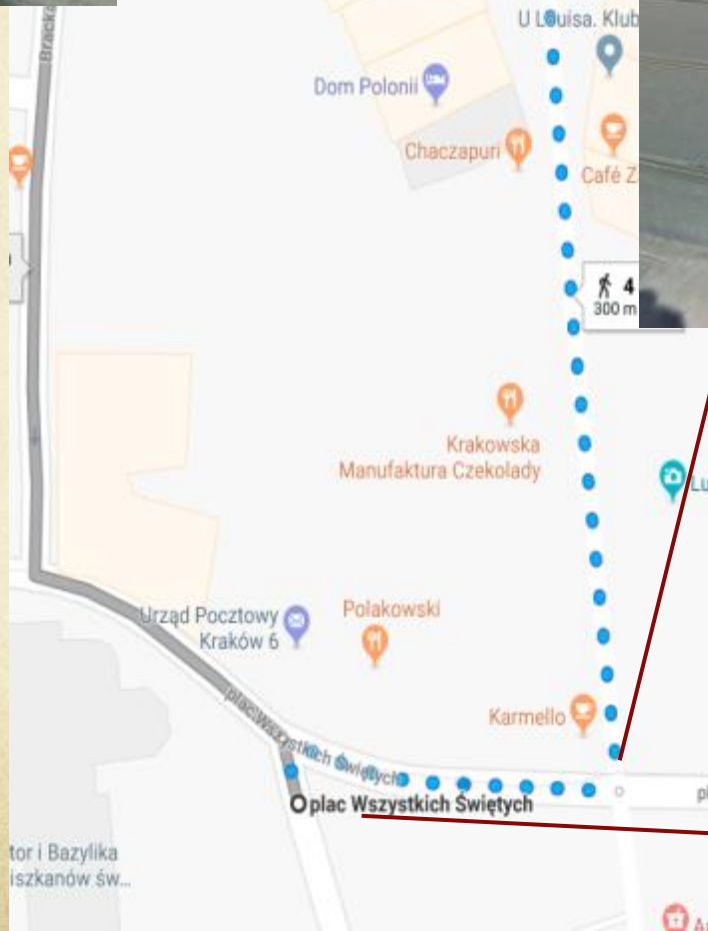

• Conference Dinner
“Szara Gęś”

ul. Rynek Główny 17

Tram line 8:

6:02,

6:10,

6:17,

6:25.

Balicka Wiadukt

1

Wesele

Bronowice

Głowackiego

Uniwersytet
Pedagogiczny

Biprostal

Urzędnicza

Plac Inwalidów

Batorego

Teatr Bagatela

Szara Gęś

Filharmonia

Szara Gęś

ul. Rynek 17

Pl. Wszystkich Św.

7:00 pm