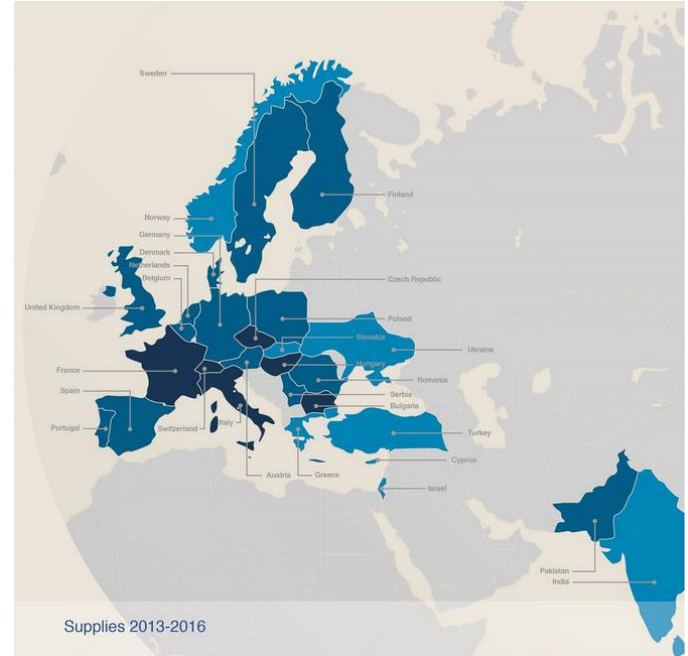

UNION EUROPEA
Fondo Europeo de
Desarrollo Regional (FEDER)
Una manera de hacer Europa

CDTI Centro para el Desarrollo Tecnológico Industrial | E.P.E.

@CDTIoficial

El retorno industrial

Países bien retornados:

- Suiza
- Francia
- Italia
- España (desde 2018 )

Países mal retornados:

- Alemania
- Países nórdicos
- Países pequeños

ILO

Industrial Liaison Officer

UNION EUROPEA
Fondo Europeo de
Desarrollo Regional (FEDER)
Una manera de hacer Europa