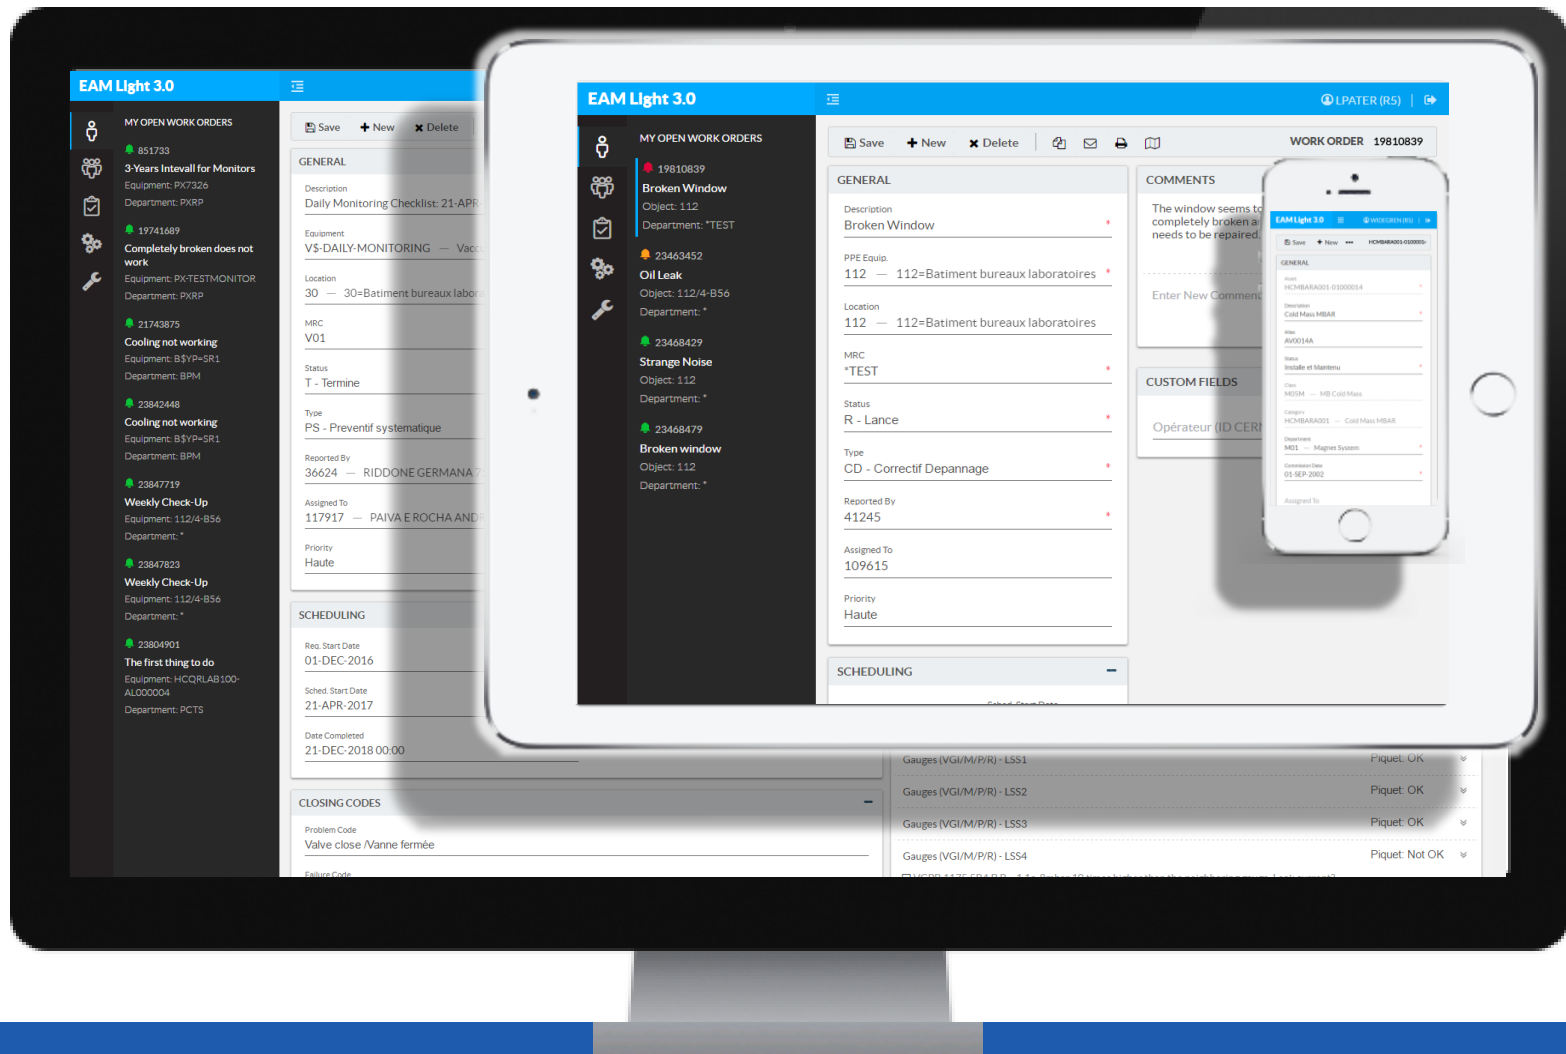

CERNs vereinfachte webservice-basierte Nutzeroberfläche