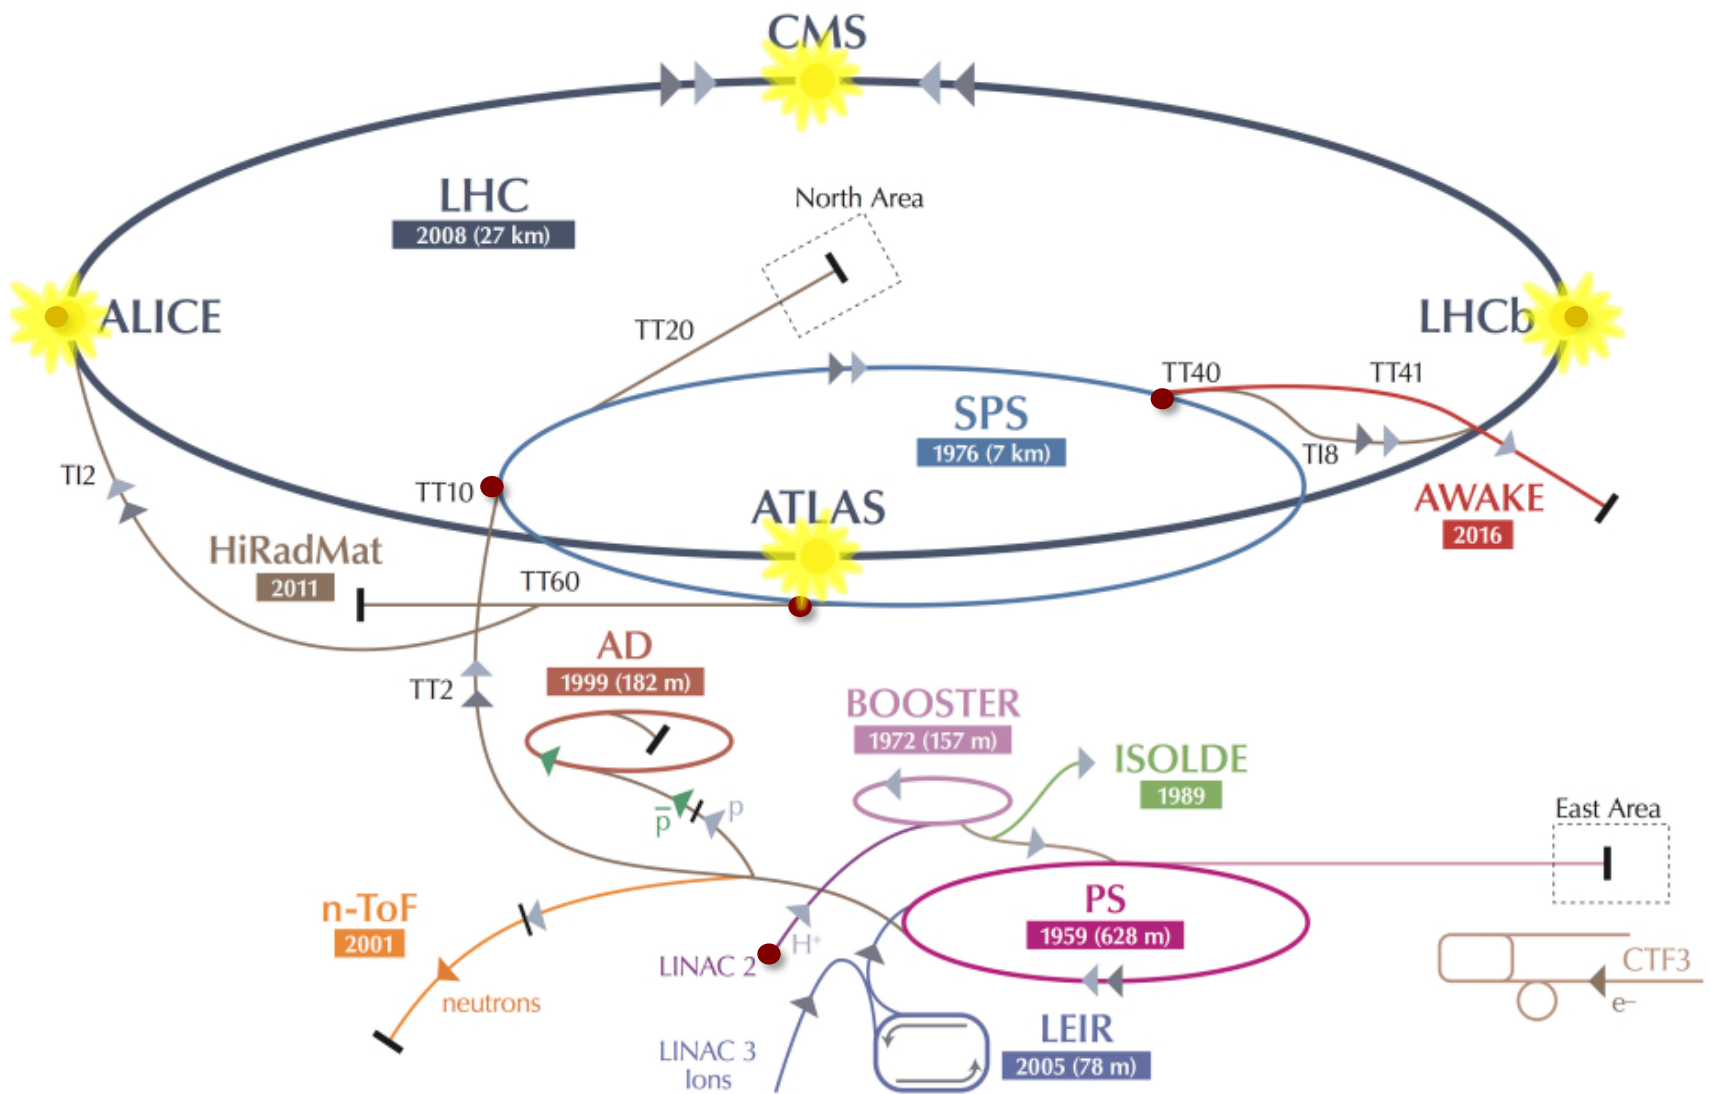

>1600 Magnete

Vakuum

$< 10^{-11}$ mbar

Kryotechnik

27 km Anlagen bei
1.8 K (-271°C)

und dazugehörige aufwändige Teilchendetektoren,

Instrumente zur
Messung von
Teilchenenergien und
Teilchenbahnen

100 m unter der Erde,

mit enormen Magneten
zum Sortieren der
Teilchen,

die 1 TB Daten pro
Sekunde erfassen

▶ p (proton) ▶ ion ▶ neutrons ▶ \bar{p} (antiproton) ▶ electron ▶ proton/antiproton conversion

besitzt aber auch ganz klassische Anlagen und Hilfsmittel