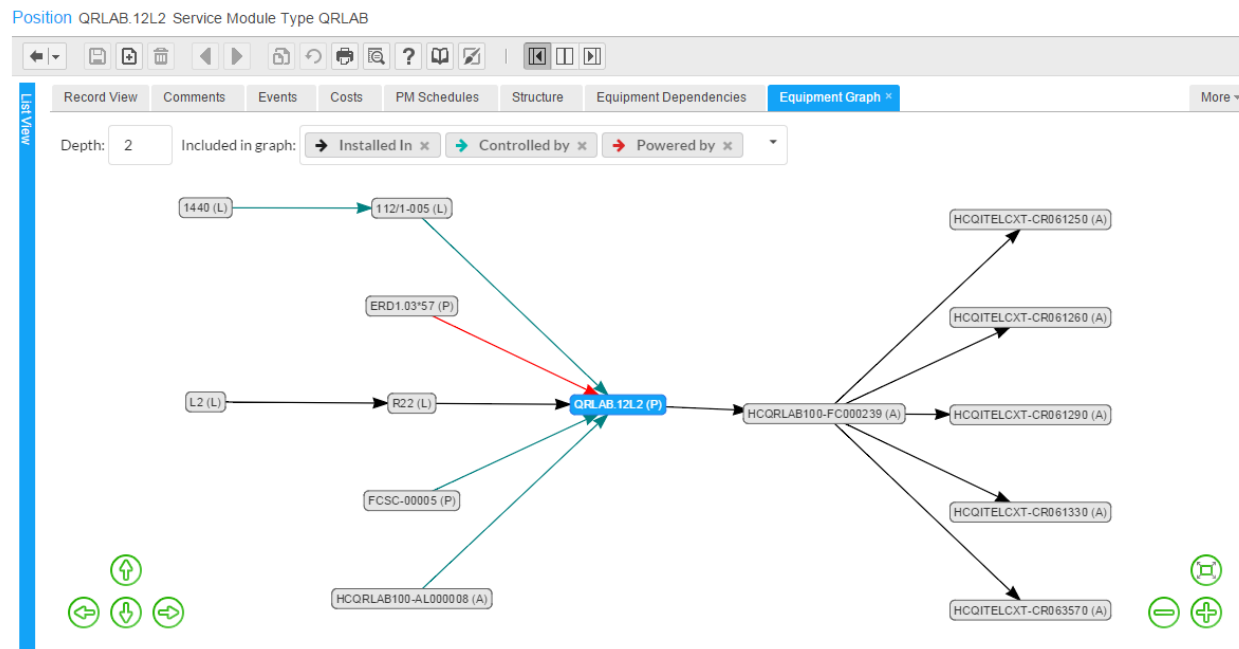

CERN verwendet Infor EAM im Wesentlichen out-of-the-box

mit ein paar Ergänzungen:

- EDMS Dokumente
- GIS
- Objektverknüpfungen
- ERP Verknüpfungen
- SCADA Import
- Barcode Druckfunktion
- Logbuch
- ein paar spezielle Tabs