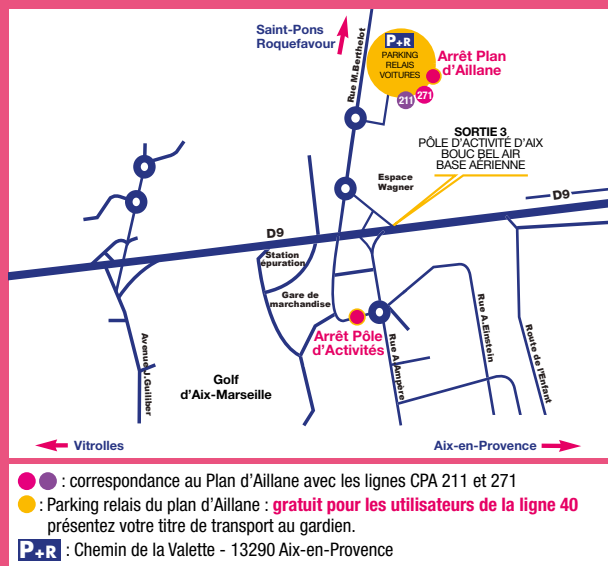

## Où prendre le car ?

- Gare Routière d'Aix-en-Provence : quai n° 11 ou 12 de la gare d'Aix
- Gare d'Aix-TGV : suivre la signalétique pour prendre la navette sous la gare TGV
- Aéroport Marseille-Provence : quai n°7 réservé à la navette Aéroport-TGV-Aix situé entre les terminaux 1A et 2.

### Arrêts desservis à la demande

- dans le sens Aéroport / Aix-TGV / Aix-en-Provence et Aix-TGV / Aix-en-Provence : "Pôle d'Activités" et "Plan d'Aillane".