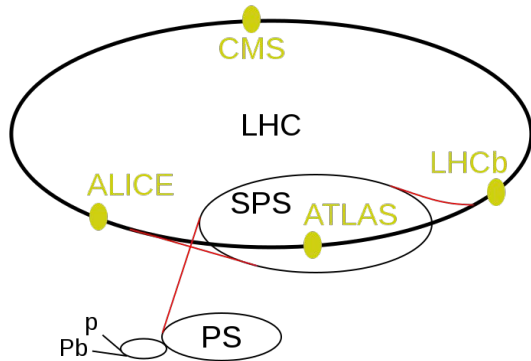

CERN

- 1954: CERN perustetaan 12 jäsenmaan kesken

CERN - 1957-1989

- 1957: Ensimmäinen kiihdytin Synchrocyclotron (SC, 600 MeV, kesto 33 v)
- 1959: Protoni-synkrotoni käynnistyy (PS, 28 GeV, käytössä)
- 1965: Ensimmäinen antideuteroni havaitaan (antiprotoni+antineutroni)
- 1968: Hiukkasten havaitseminen helpottuu, kun G. Charpak keksii verrannollisuusmittarin (**Nobel 1992**)
- 1971: Ensimmäiset protonitörmäykset ISR:llä!
- 1976: Super-protoni-synkrotoni käynnistetään (SPS, 400-450 GeV, käytössä)
- 1981: Ensimmäiset protoni-antiprotoni -törmäykset
- 1983: W- ja Z-bosonit havaitaan!
- 1984: ISR suljetaan
- 1988: LEP-tunnelin rakennustyöt valmistuvat (27 km)
- 1989: LEP-kiihdyttimen ensimmäiset ajot alkavat

CERN - 90-LUKU

- 1990: Maailman ensimmäinen nettisivu ja serveri herää eloon ([linkki](#))
1992: Ensimmäinen “valmis” selain ([simulaatio](#))
- 1991: Suomi liittyy CERNiin
- 1991: J. Heikkilä syntyy
- 1995: ensimmäinen antivityt tuotetaan
- 1997: ALICE-, CMS- ja ATLAS-kokeet hyväksytään
- 1998: LHCb-koe hyväksytään
-> LHC-kokeet kasassa!

CERN - 2000

- 2000: LEP-kiihdytin suljetaan
- 2000: ALICE-, CMS-, ATLAS-, ja LHCb -koeasemia aletaan kaivaa
- 2002: ATLAS -koeaseman kaivuu valmis
- 2004: CERN täyttää 50 vuotta!
- 10.9.2008: LHC käynnistyy
- 19.9.2008: Onnettomuus LHC:llä