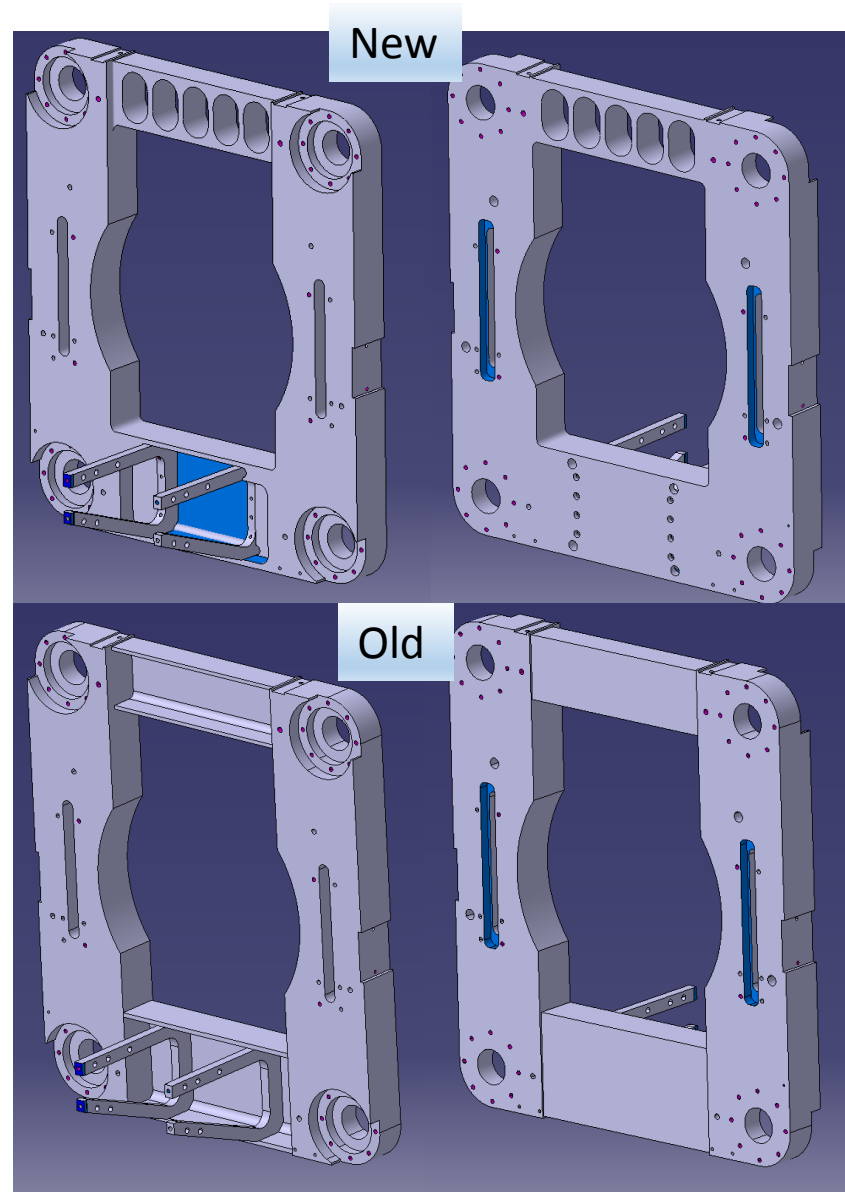

Manquant

Manquant

Routage ligne
cryogenique a valider

Routage ligne
cryogenique a valider

Hauteur coupler a contrôler

~2904.5mm

~2292.5mm

~1035mm