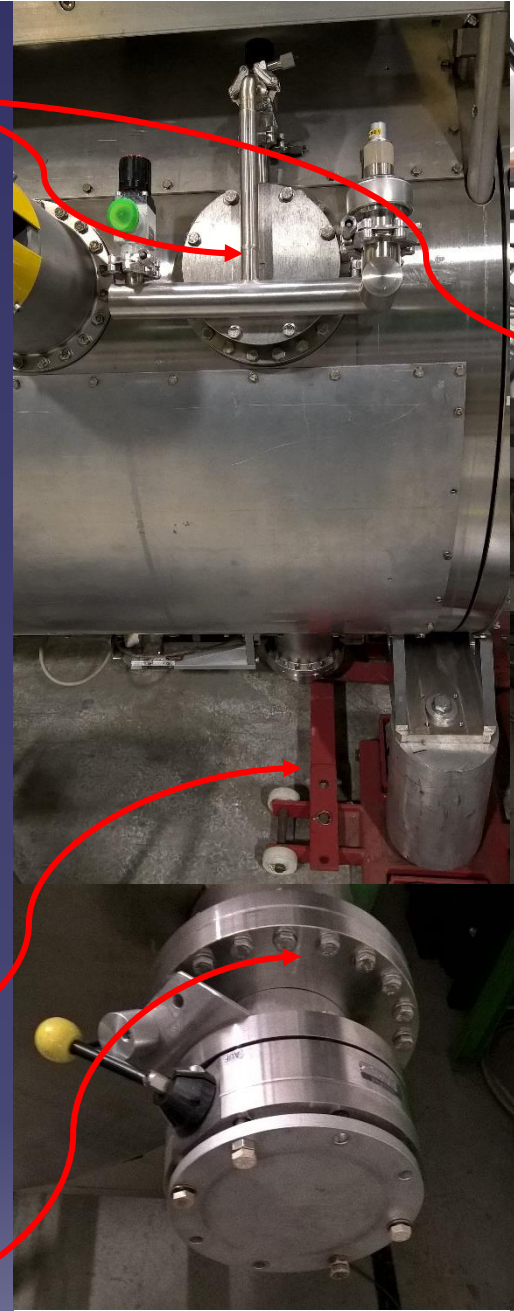

Manquant

Manquant

Routage ligne
cryogenique a valider

Routage ligne
cryogenique a valider

Hauteur coupler a contrôler

~2904.5mm

~2292.5mm

~1035mm