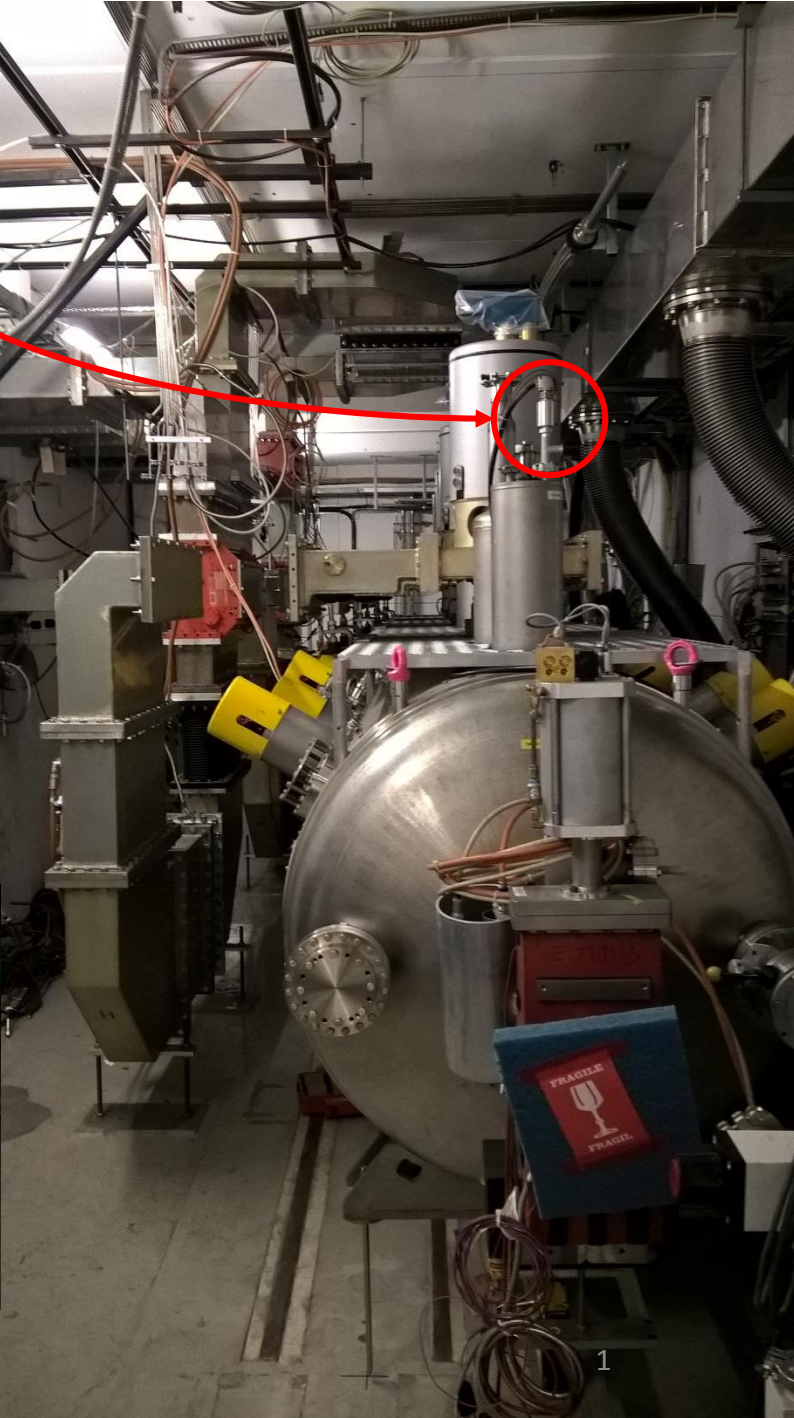

Manquant

Manquant

Routage ligne
cryogenique a valider

Routage ligne
cryogenique a valider

Hauteur coupler a contrôler

~2904.5mm

~2292.5mm

~1035mm