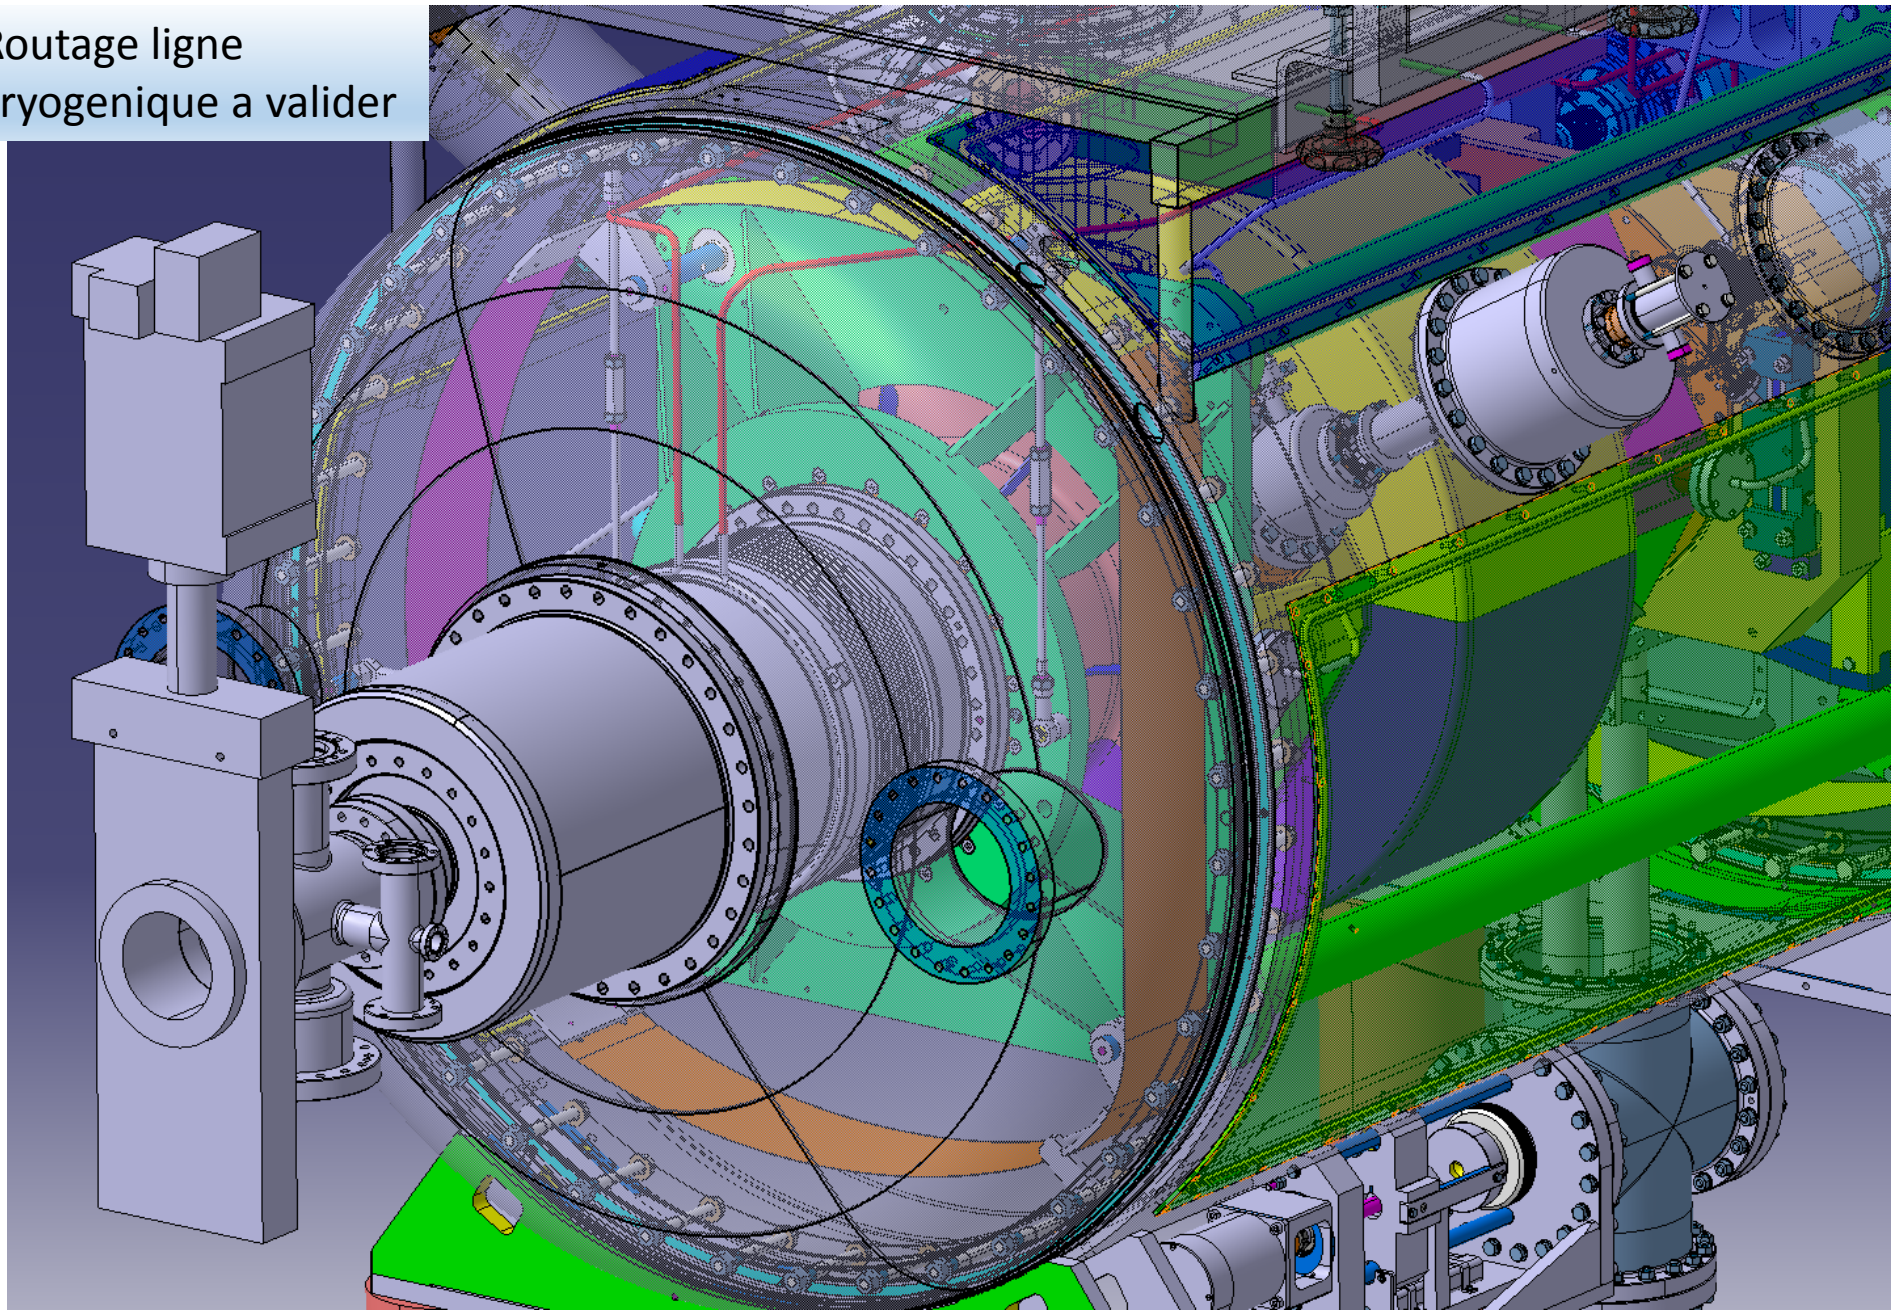

Manquant

Manquant

Routage ligne
cryogenique a valider

Routage ligne
cryogenique a valider

Hauteur coupler a contrôler

~2904.5mm

~2292.5mm

~1035mm