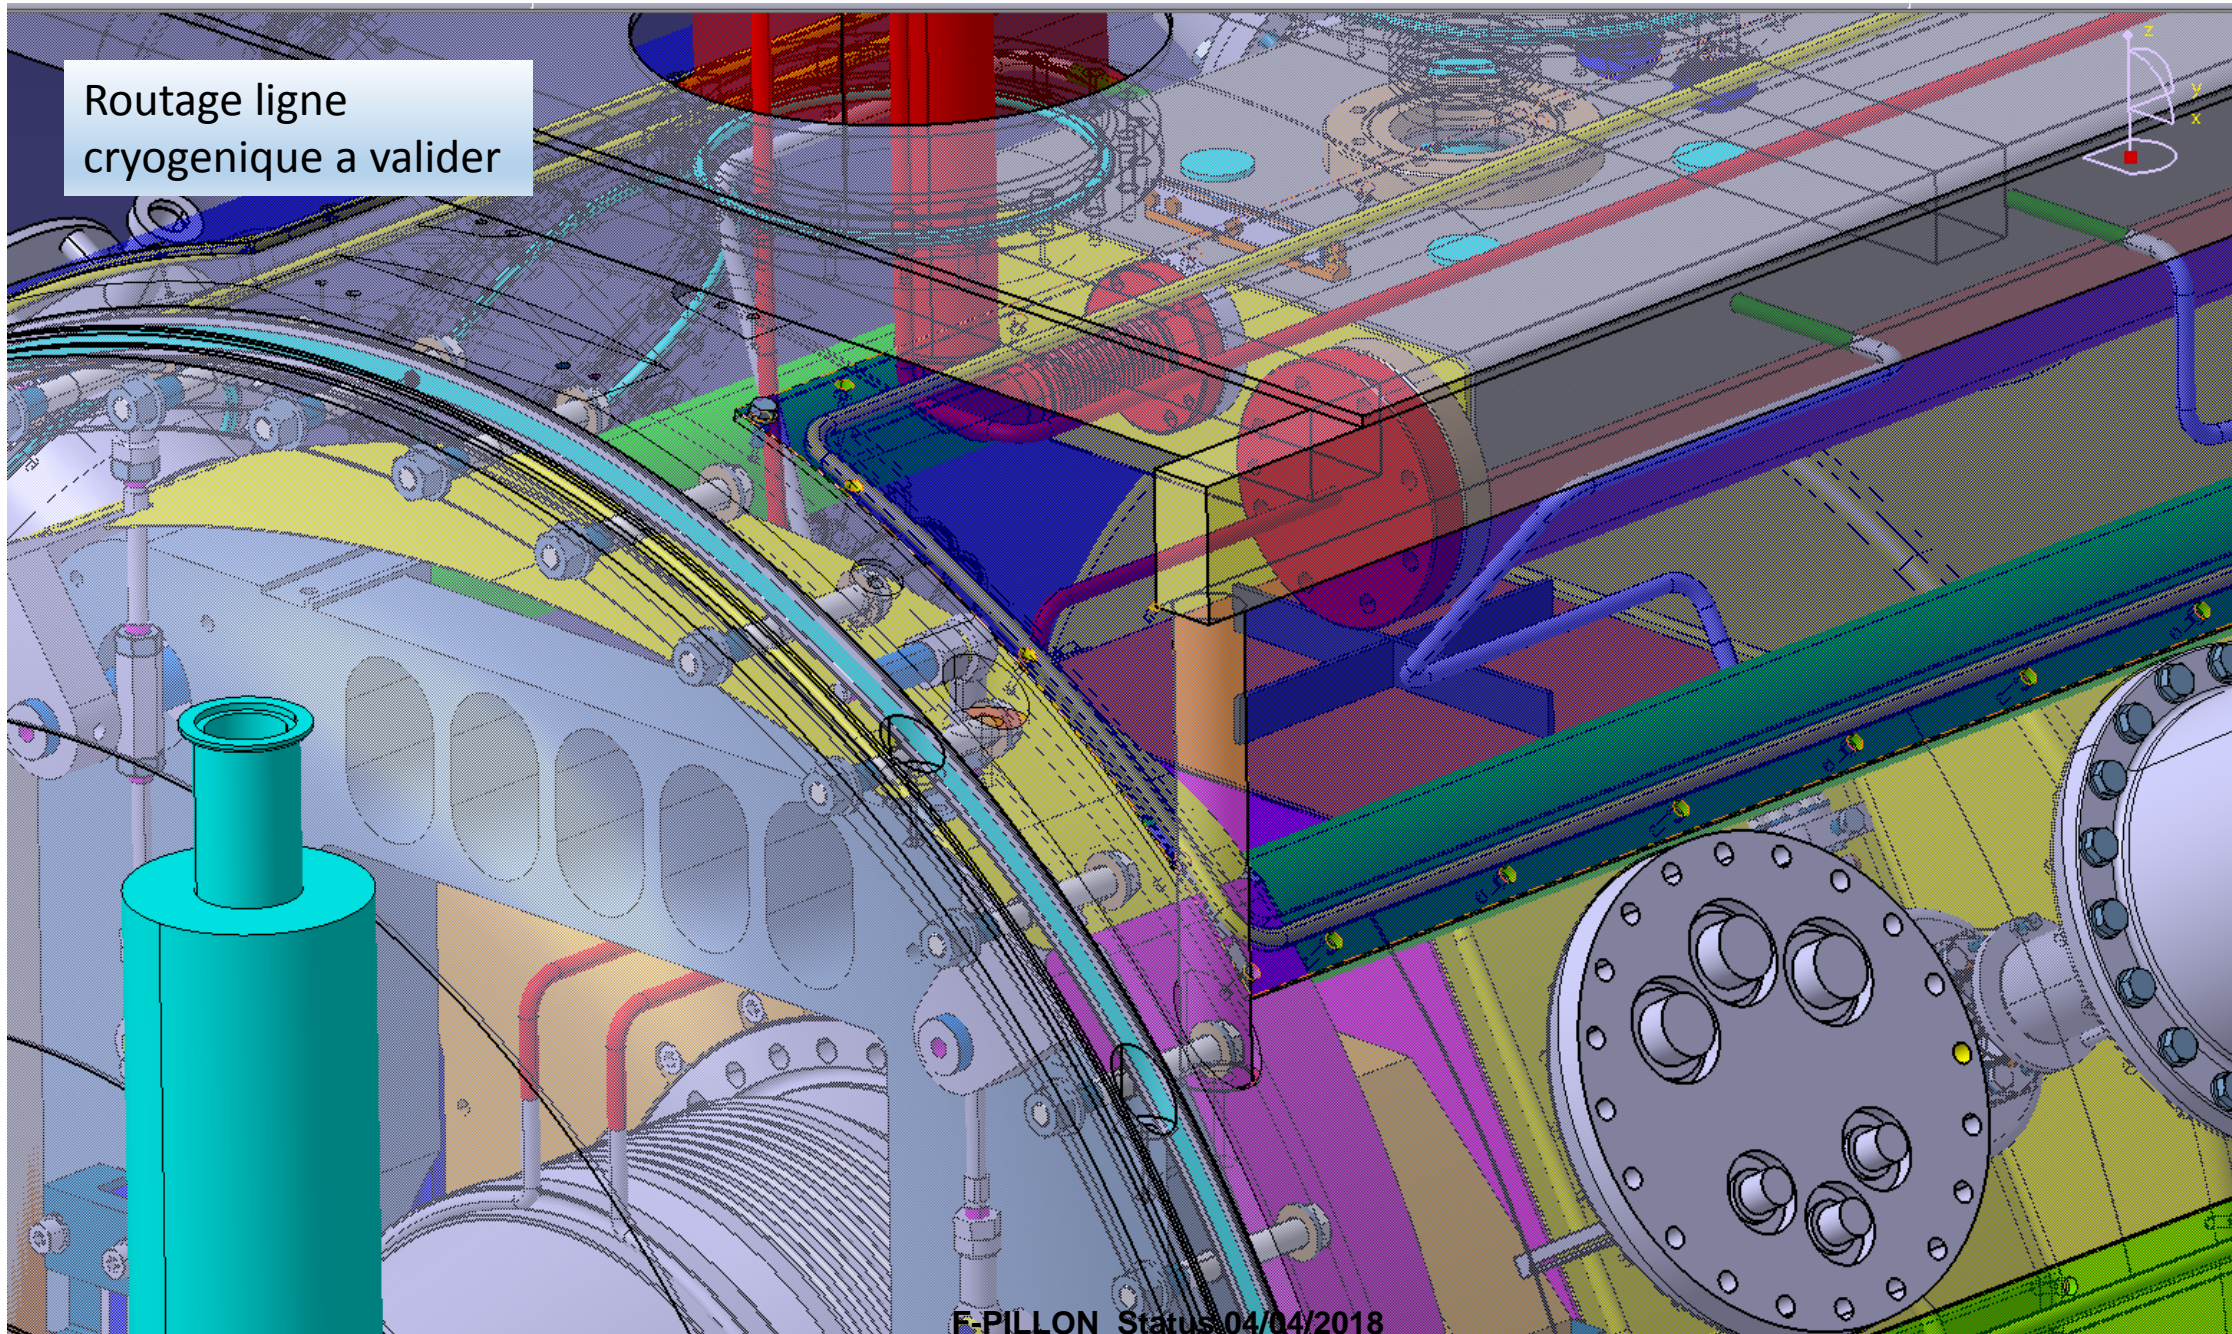

Manquant

Manquant

Routage ligne
cryogenique a valider

Routage ligne
cryogenique a valider

Hauteur coupler a contrôler

~2904.5mm

~2292.5mm

~1035mm