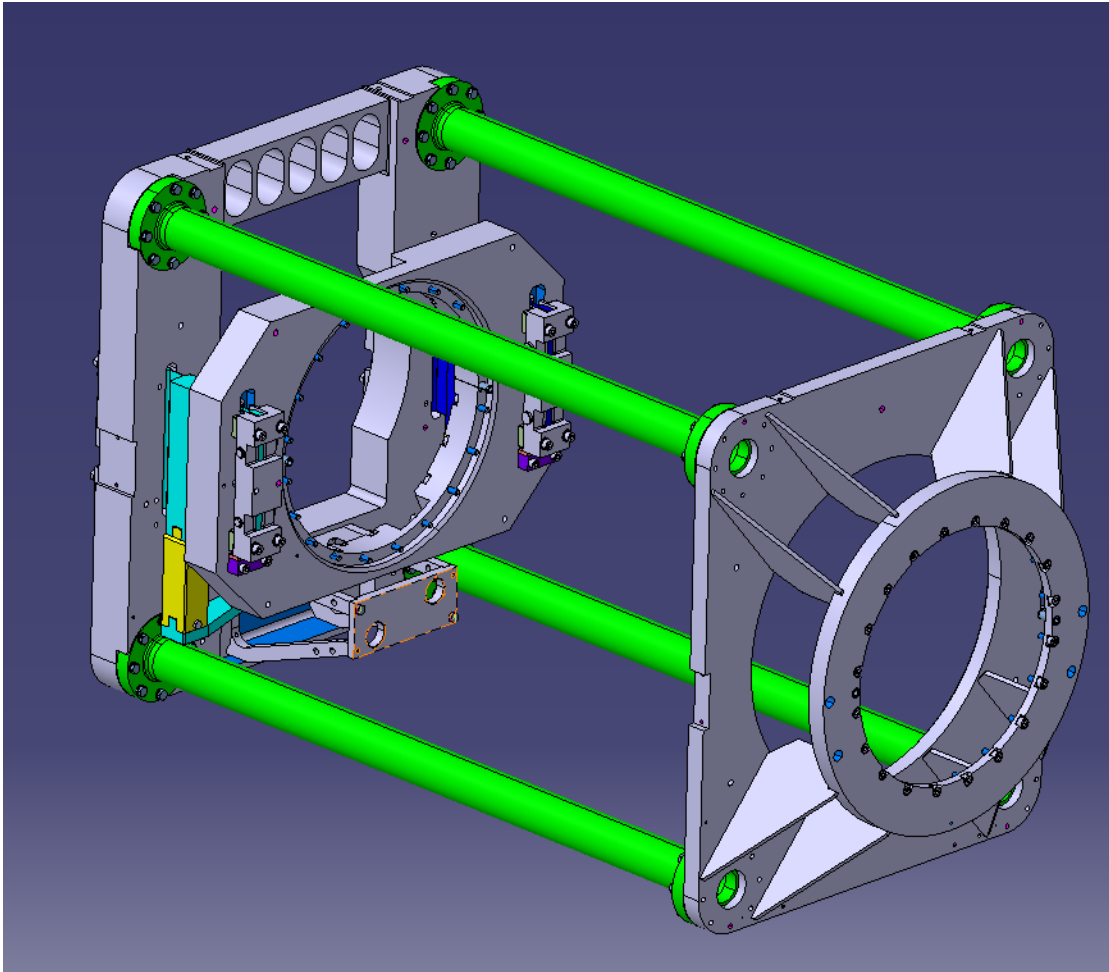

Manquant

Manquant

Routage ligne
cryogenique a valider

Routage ligne
cryogenique a valider

Hauteur coupler a contrôler

~2904.5mm

~2292.5mm

~1035mm