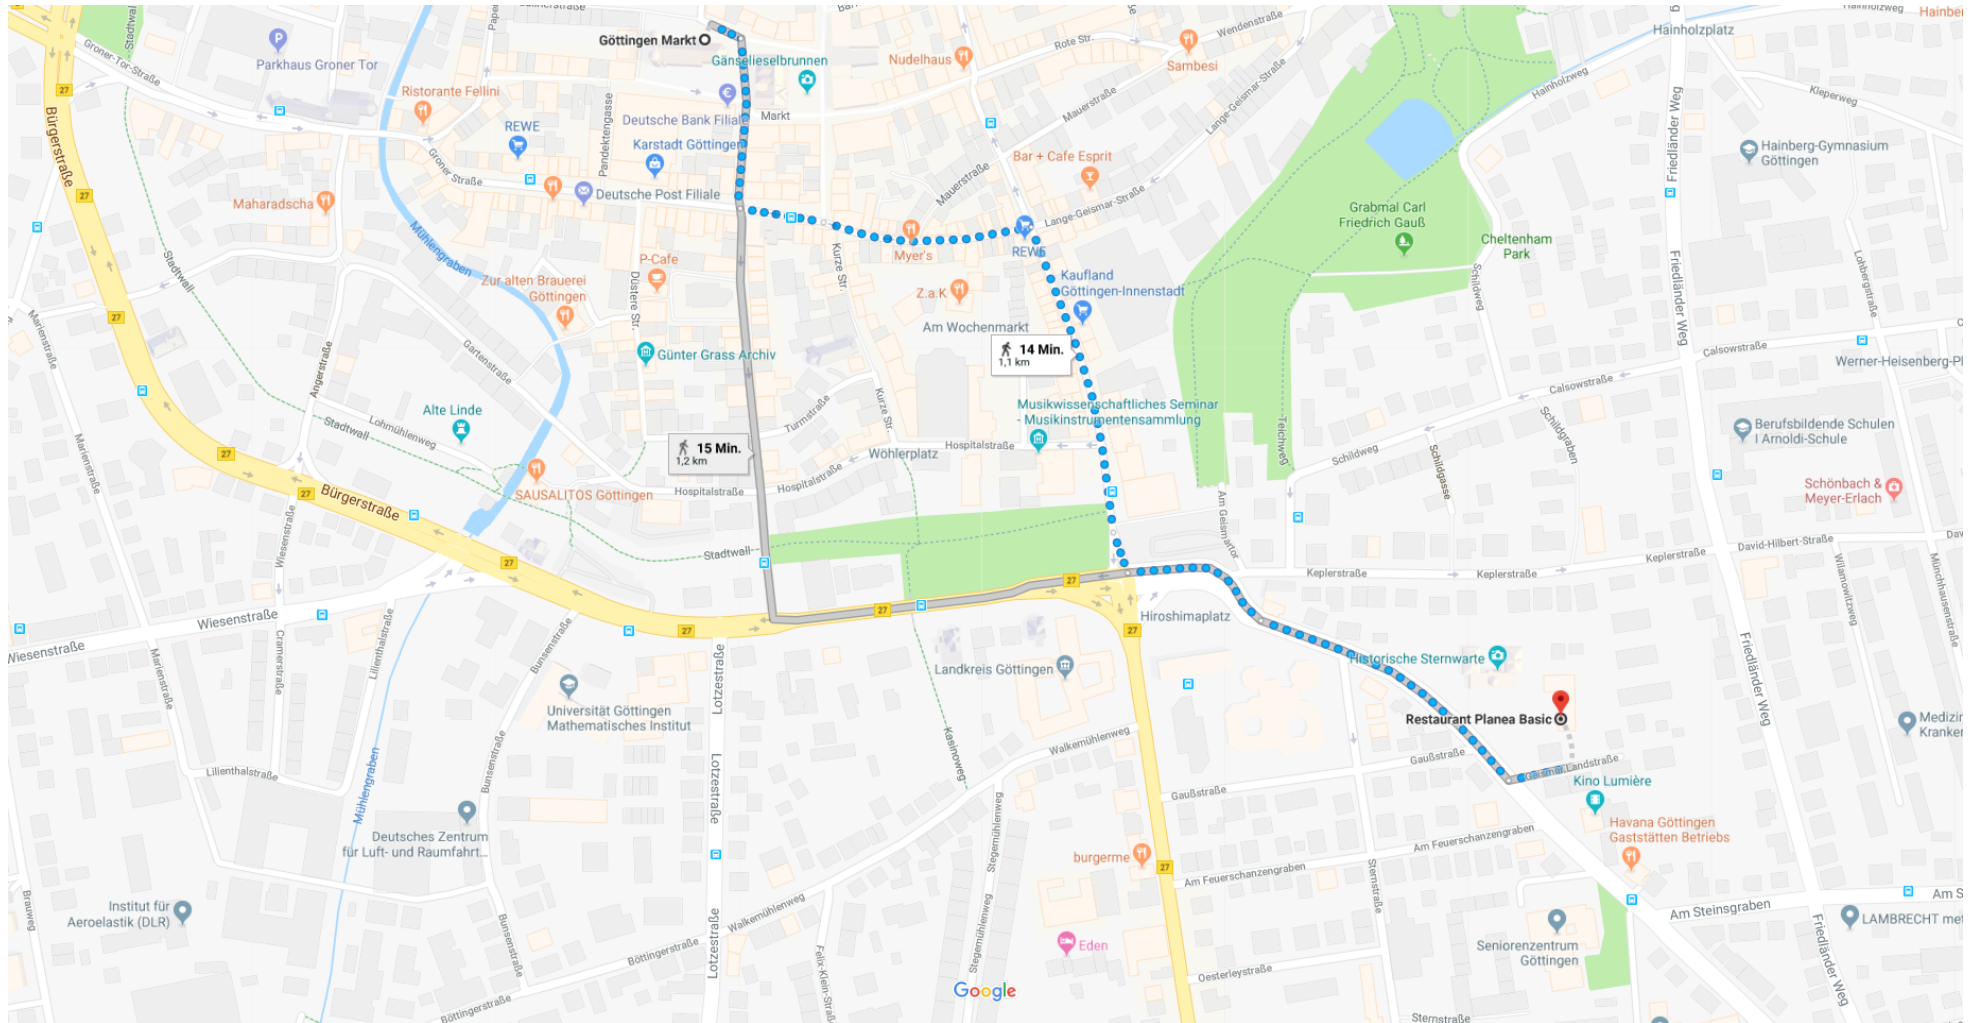

Göttingen Markt, 37073 Göttingen nach Restaurant Planea Basic

Zu Fuß 1,1 km, 14 Min.

Bus will bring us to Goettingen Markt, we meet for dinner at Planea around 18:30

über Kurze-Geismar-Straße und Geismar Landstraße

14 Min.
1,1 km

über Nikolaistraße

15 Min.

1,2 km

Alle Wege sind überwiegend flach