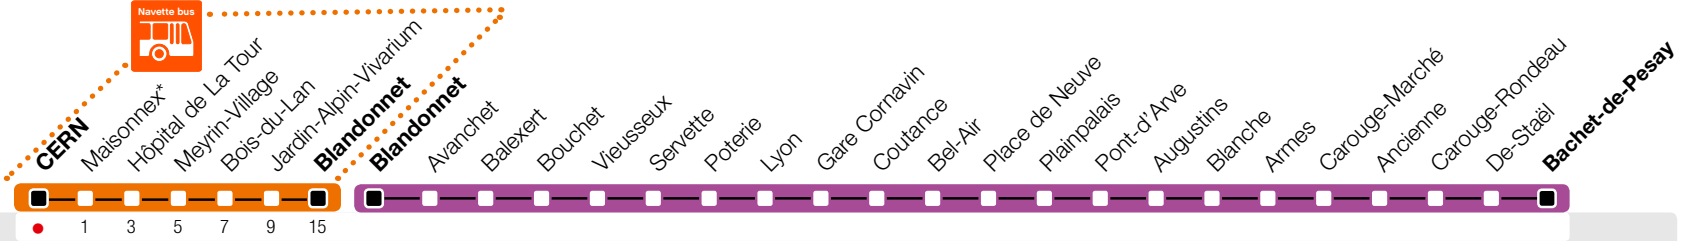

CERN

Zone 10

m.tpg.ch

Bachet-de-Pesay

Nouveau dépôt tpg En Chardon.

Nos trams effectuent leur terminus à Blandonnet. Des bus relient Blandonnet et CERN.

Temps de parcours approximatifs

*Arrêt sur demande.

Horaire valable du 18 juin au 26 août 2018

Horaire Travaux

HORAIRE DIMANCHE: 1er août (Fête Nationale Suisse)

Horaire Vacances Travaux

du 30 juin au 26 août

	Lundi-Vendredi	Samedi	Dimanche	Lundi-Vendredi
04				57
05	10 26 38 48 58	27 47	49	12 28 43 56
06	08 16 25 34 44 54	07 27 47	09 29 50	10 25 39 53
07	04 14 25 35 46 57	07 27 47	09 29 49	07 21 35 49
08	05 15 26 35 45 55	06 26 46	09 29 50	03 17 31 45 59
09	05 14 24 35 45 55	06 25 43 59	10 30 50	13 27 41 55
10	04 14 24 35 45 55	15 31 47	10 30 50	08 23 37 51
11	05 15 24 34 45 55	03 19 35 51	10 30 50	05 19 33 47
12	05 15 25 35 45 55	07 22 39 55	08 26 44	01 15 29 43 57
13	05 15 25 35 45 53	11 27 43 59	02 20 38 57	11 25 39 53
14	04 14 24 34 45 55	14 31 47	15 33 51	07 21 35 49
15	05 15 25 34 44 55	03 19 35 51	09 27 45	03 17 31 45 59
16	05 15 24 33 44 54	07 23 39 55	03 21 39 57	13 27 41 55
17	04 14 24 34 44 54	11 27 43	15 33 52	09 23 37 51
18	04 15 25 35 45 55	01 16 33 54	12 32 53	05 19 33 47
19	11 25 40 55	14 35 55	13 33 54	01 15 31 51
20	08 23 39 58	15 35 55	14 34 54	02 12 32 52
21	17 36 56	15 35 55	15 35 55	15 35 55
22	17 37 57	15 35 55	15 35 55	15 35 55
23	18 38	15 35 55	15 35 55	15 35 55
00	05 16 36 52	15 34	15 34 52	15 34
01				
02				
03				