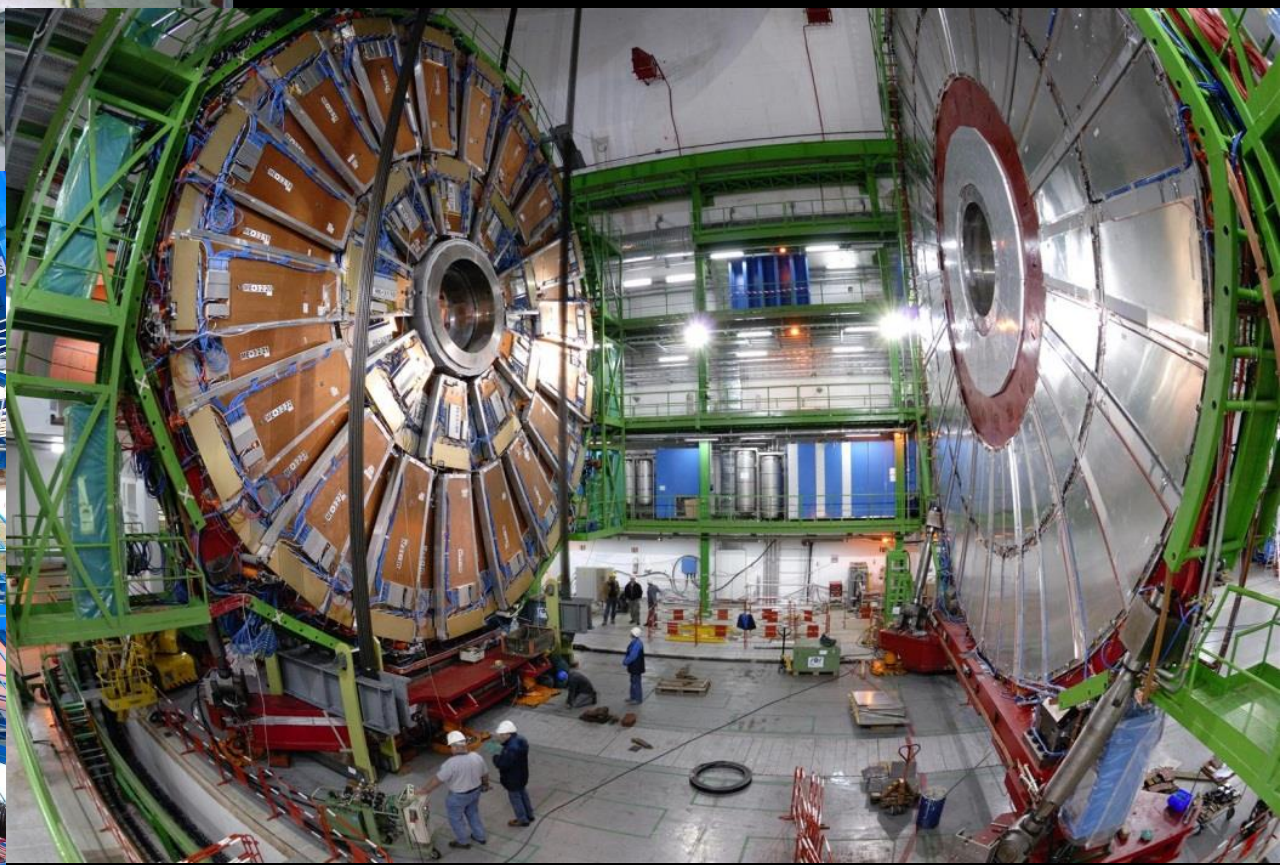

# WELCOME TO CERN

*Organisation Européenne pour la Recherche Nucléaire*

LHCb

ATLAS

CERN Meyrin

CERN Prévessin

SPS 7 km

SUISSE

FRANCE

CMS

ALICE

LHC 27 km

CMS Experiment at the LHC, CERN  
Data recorded: 2015-Jun-03 08:48:32.279552 GMT  
Run / Event / LS: 246908 / 77874559 / 86