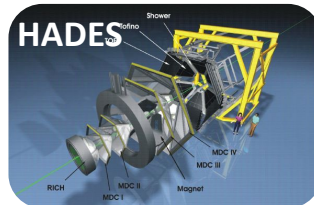

// Do CERN/GSI à pampa argentina, do fundo das minas ao espaço, ...