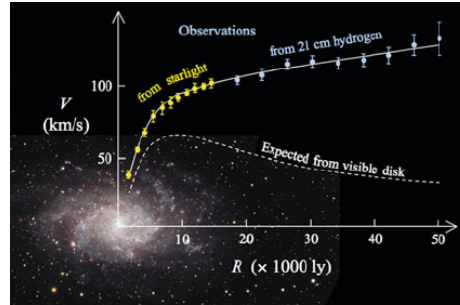

//Matéria Escura