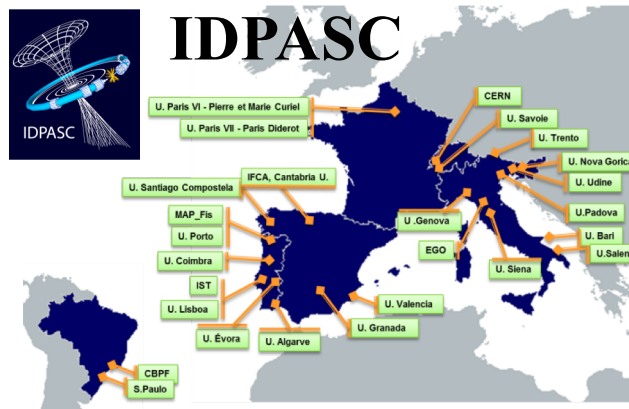

para a pampa,

para PET animal e humano,

para a Física de partículas

Detetores Xenon

Detetores de radiação em missões espaciais

RADEM – Radiation hard electron monitor (LIP: desenho do detetor de direção)

Clear-PEM

Consórcio nacional liderado pelo LIP

Eletrónica digital

// Computação Científica

- I&D em tecnologias de informação
- Participação em infraestruturas digitais e consórcios internacionais
- Apoio à comunidade científica

INDIGO - DataCloud
Better Software for Better Science

Infraestrutura
Nacional de
Computação
Distribuída

// Ciência e sociedade

Masterclasses

Escolas de Professores no CERN em Língua Portuguesa

CIÊNCIA VIVA
Agência Nacional para a Cultura Científica e Tecnológica

Estágios de Verão

Formação avançada: redes de doutoramento

daephys

U. Aveiro, U. Coimbra
U. Lisboa (FCUL) U.
Nova de Lisboa