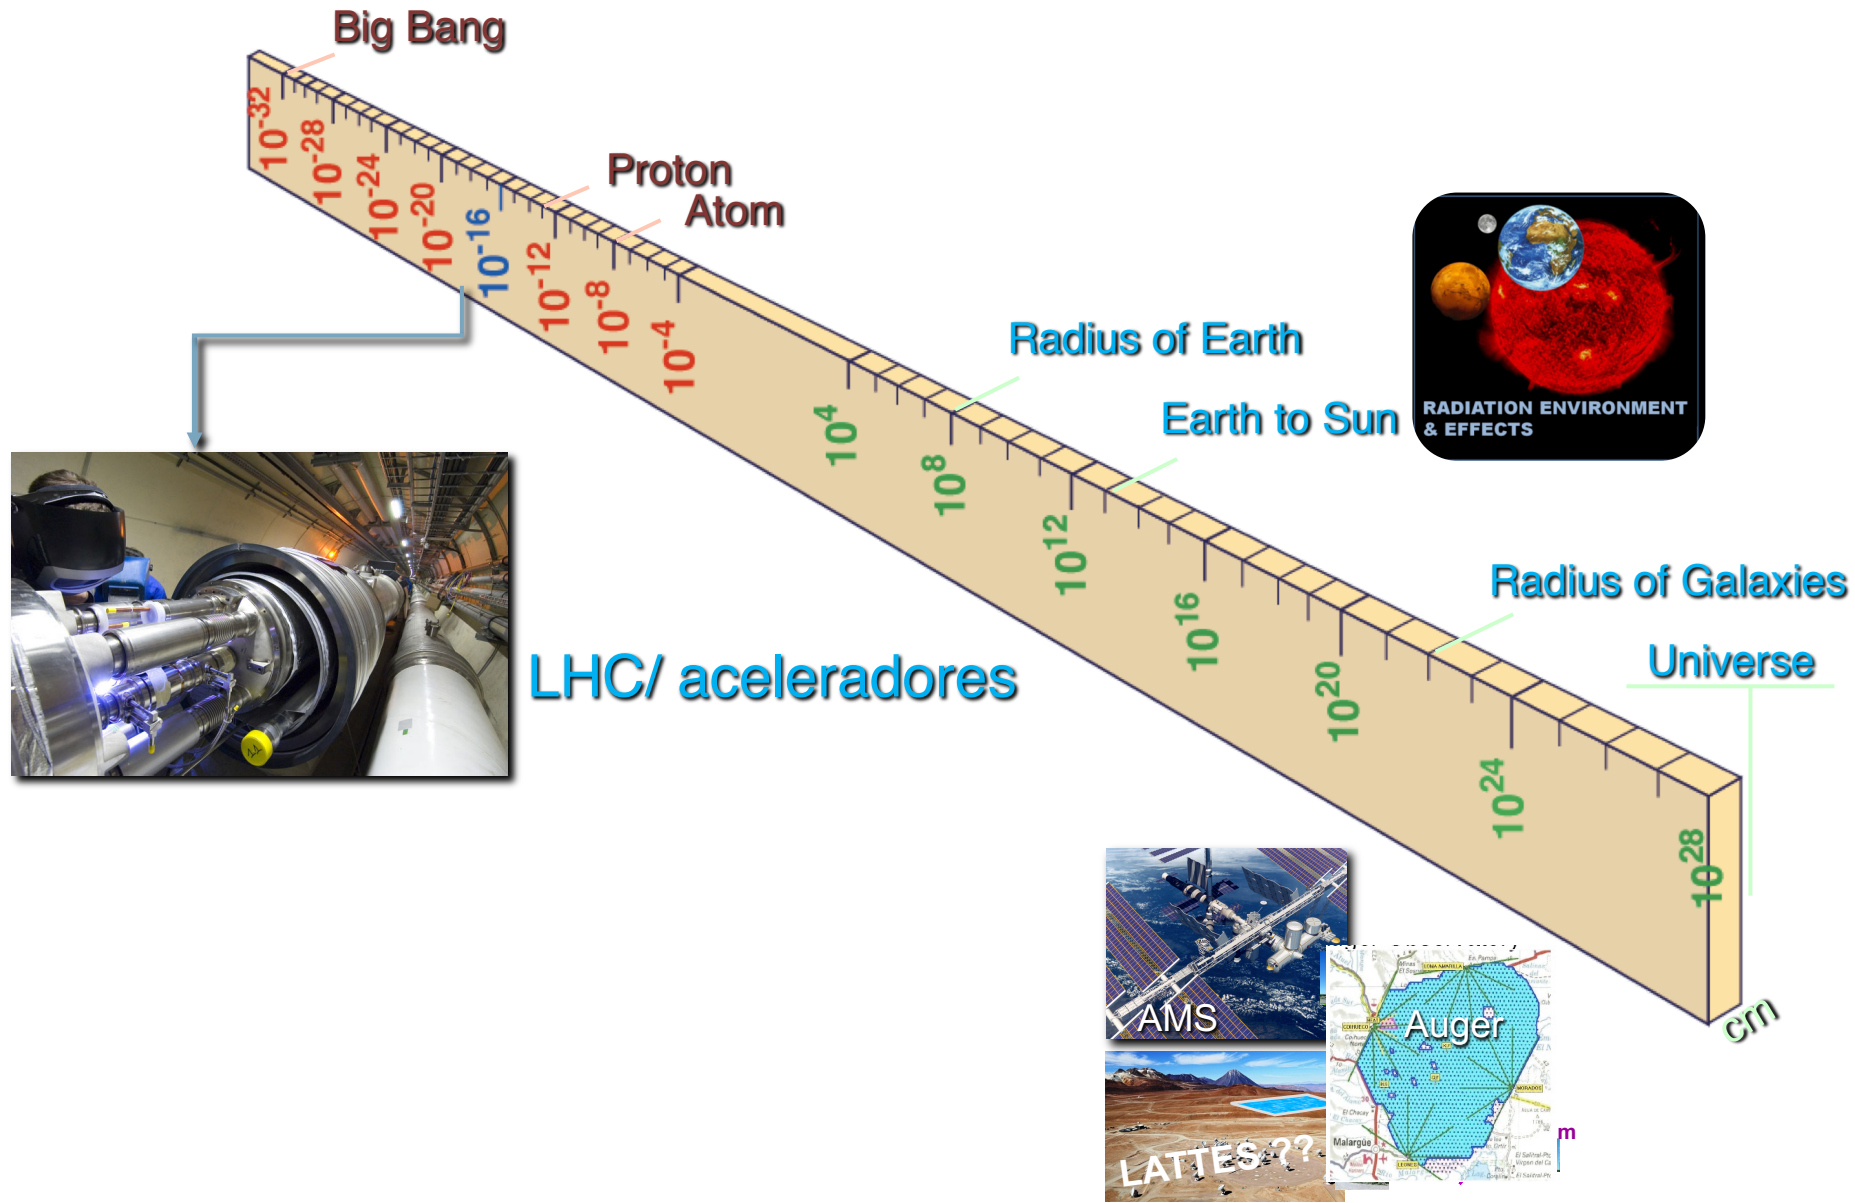

//Escalas, ...