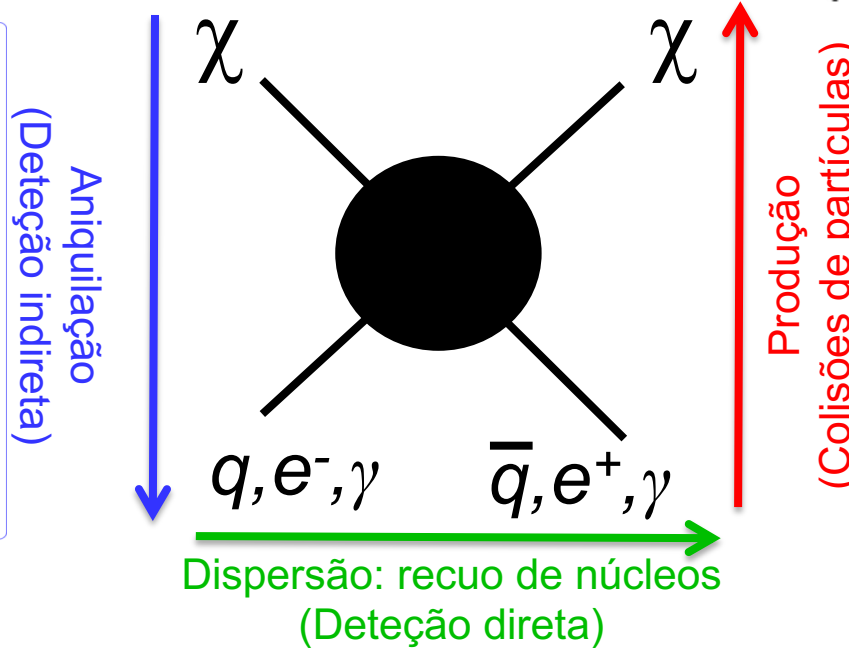

LIP – breve apresentação

(de Mário Pimenta)
Lisboa, Agosto 2019

// O LIP hoje

Coimbra, Lisboa e Minho

- ~ 200 membros
- ~ 90 doutorados
- ~ 75 estudantes
- ~ 25 engenheiros e técnicos
- 7 administrativos

- Física Experimental de Partículas e Astropartículas
- Desenvolvimento de novos Instrumentos e Métodos
- Computação Científica

// Do CERN/GSI à pampa argentina, do fundo das minas ao espaço, ...

// O Universo para compreender, ...

//Escalas, ...

//Fronteiras do nosso (des)conhecimento ...

//Matéria Escura

// Infraestruturas de investigação em Portugal

para a pampa,

para PET animal e humano,

para a Física de partículas

Detetores Xenon

Detetores de radiação em missões espaciais

RADEM – Radiation hard electron monitor (LIP: desenho do detetor de direção)

Clear-PEM