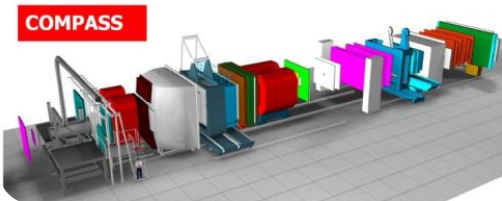

// Do CERN/GSI à pampa argentina, do fundo das minas ao espaço, ...