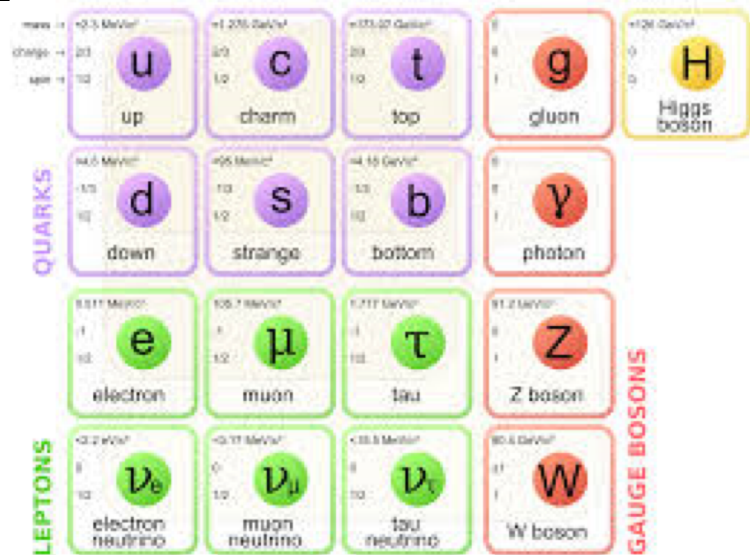

// Do CERN/GSI à pampa argentina, do fundo das minas ao espaço, ...

// O Universo para compreender, ...

//Escalas, ...

//Fronteiras do nosso (des)conhecimento ...

//Matéria Escura

// Infraestruturas de investigação em Portugal

para a pampa,

para PET animal e humano,

para a Física de partículas

Detetores Xenon

Detetores de radiação em missões espaciais

RADEM – Radiation hard electron monitor (LIP: desenho do detetor de direção)

Clear-PEM