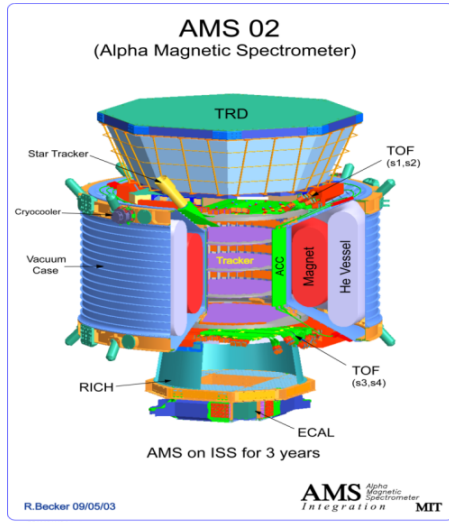

//Matéria Escura