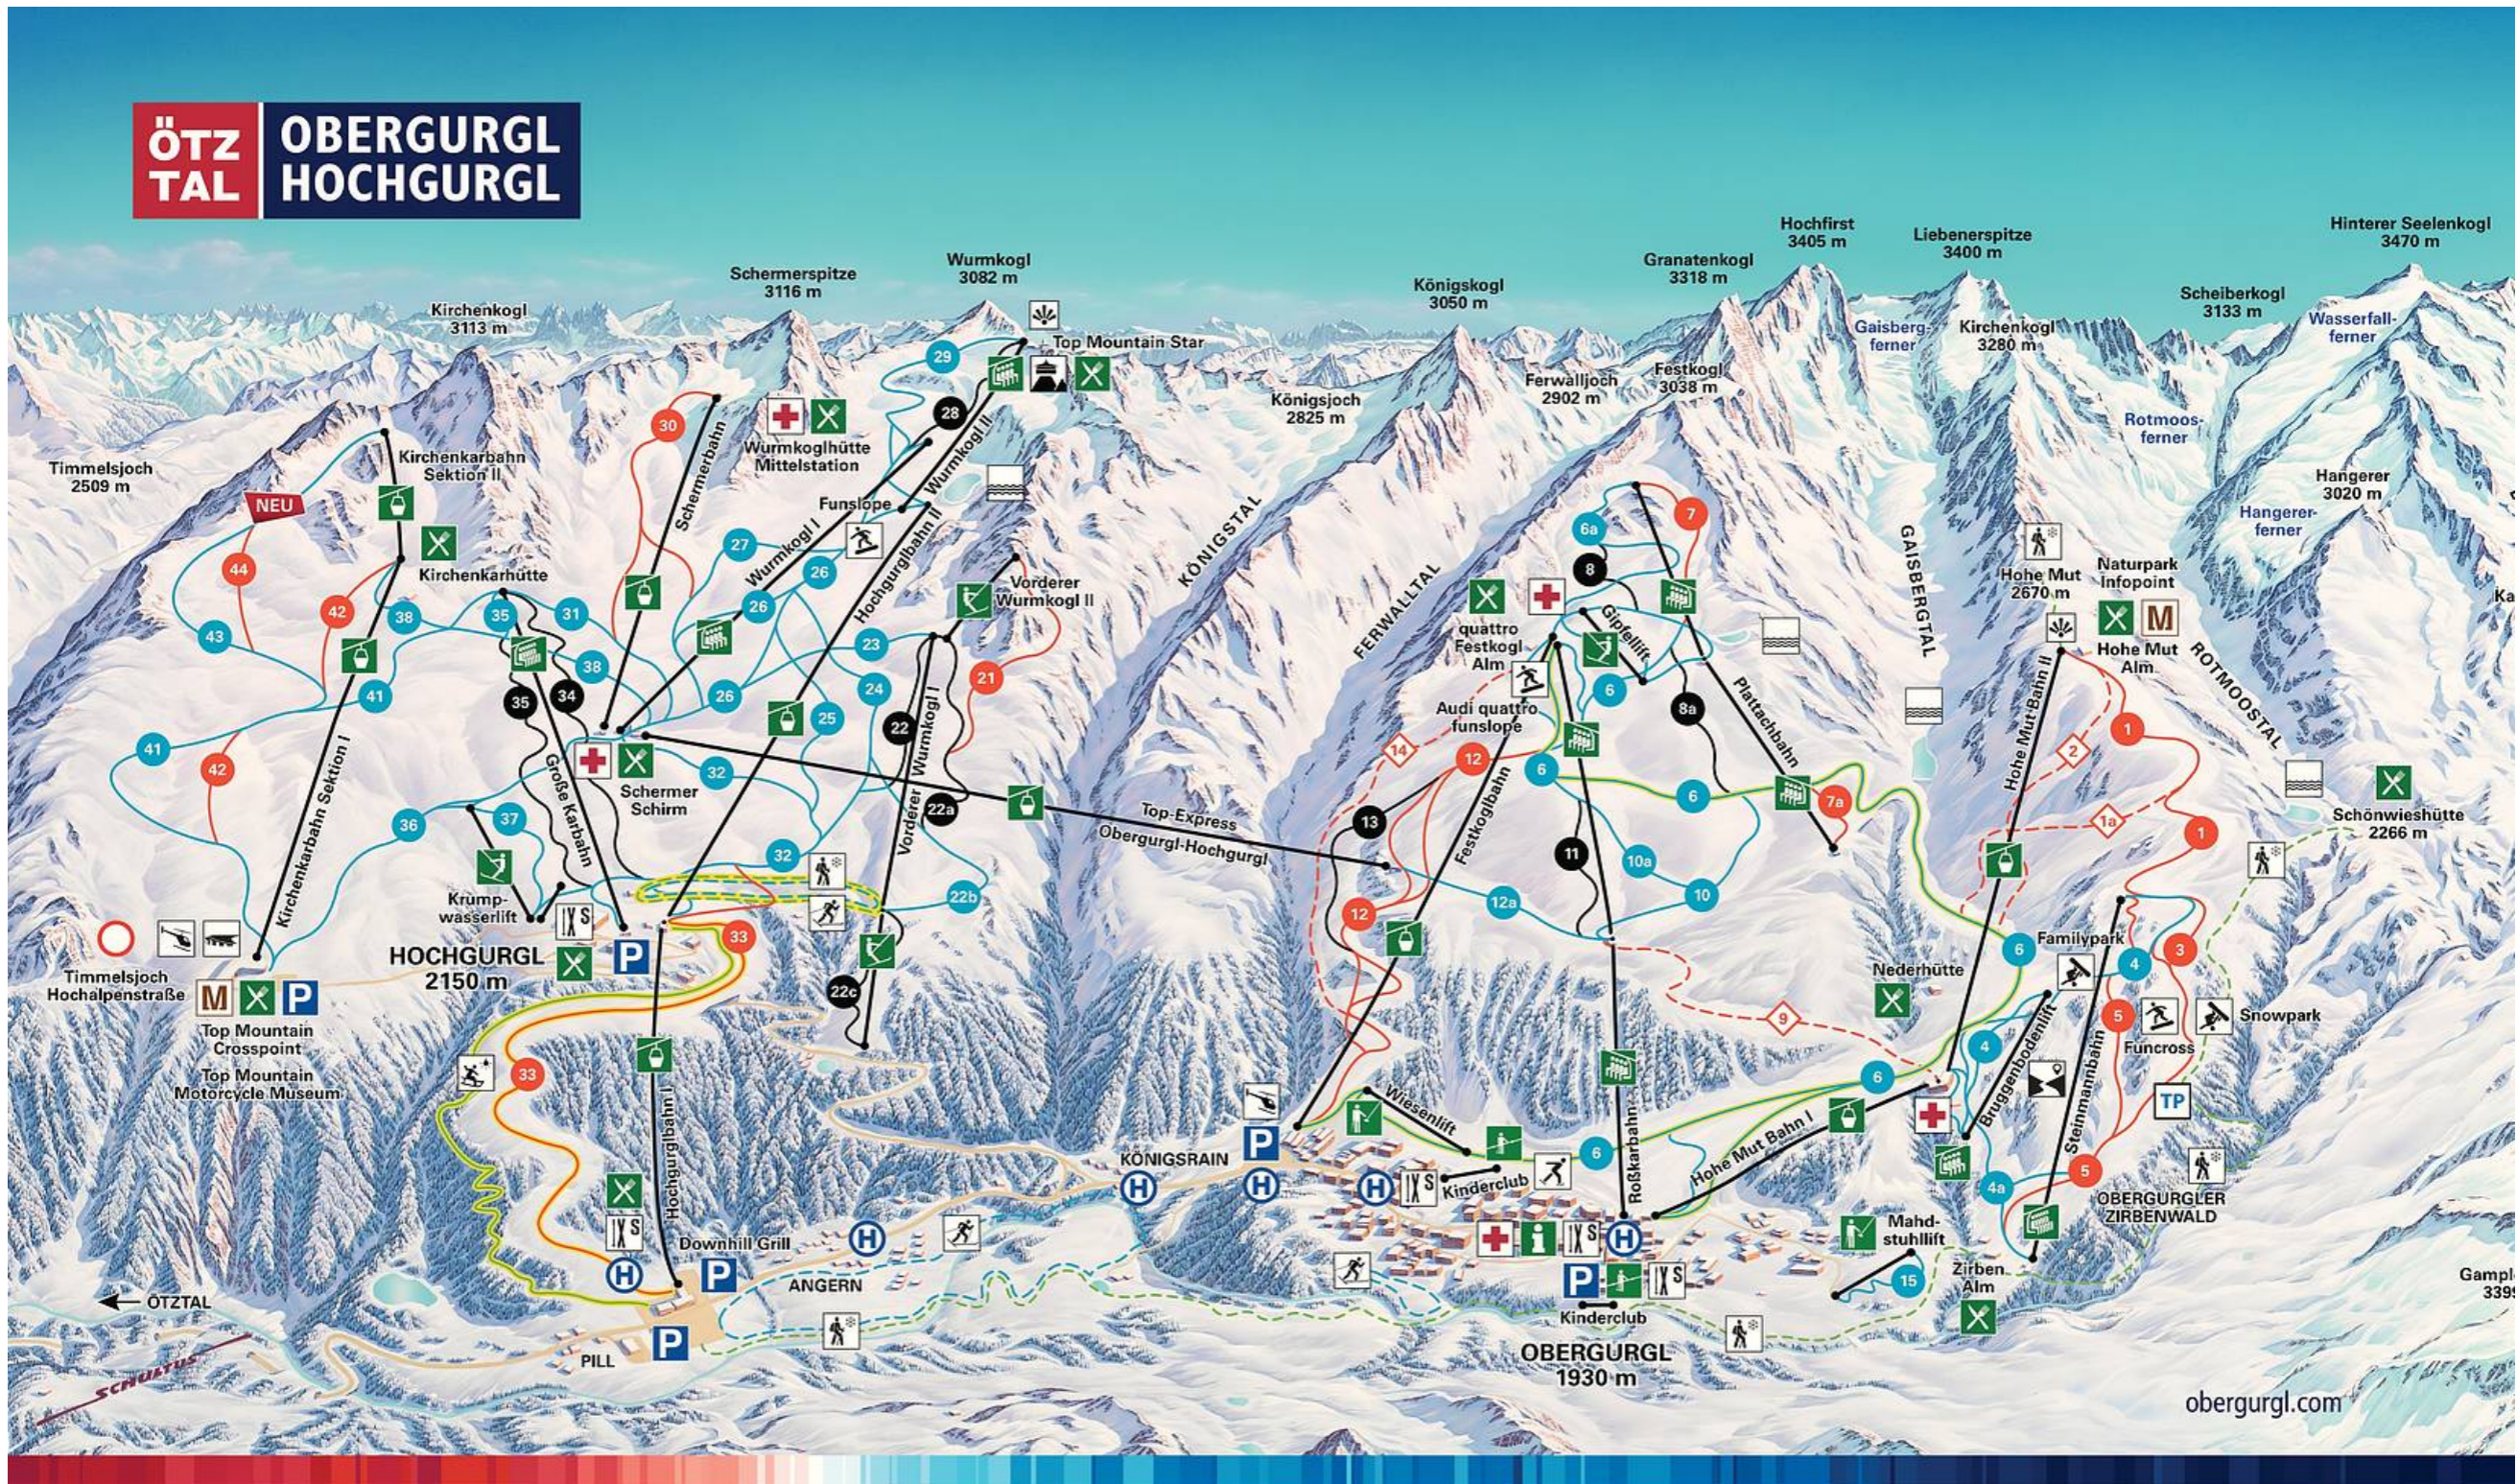

Technology can help on slopes

Mountain Navigator

Tourismusverband Obergurgl-Hochgurgl Reisen & Lokales ★★★★★ 1

PEGI 3

Diese App ist mit einigen deiner Geräte kompatibel.

Installiert

Technology can help on slopes