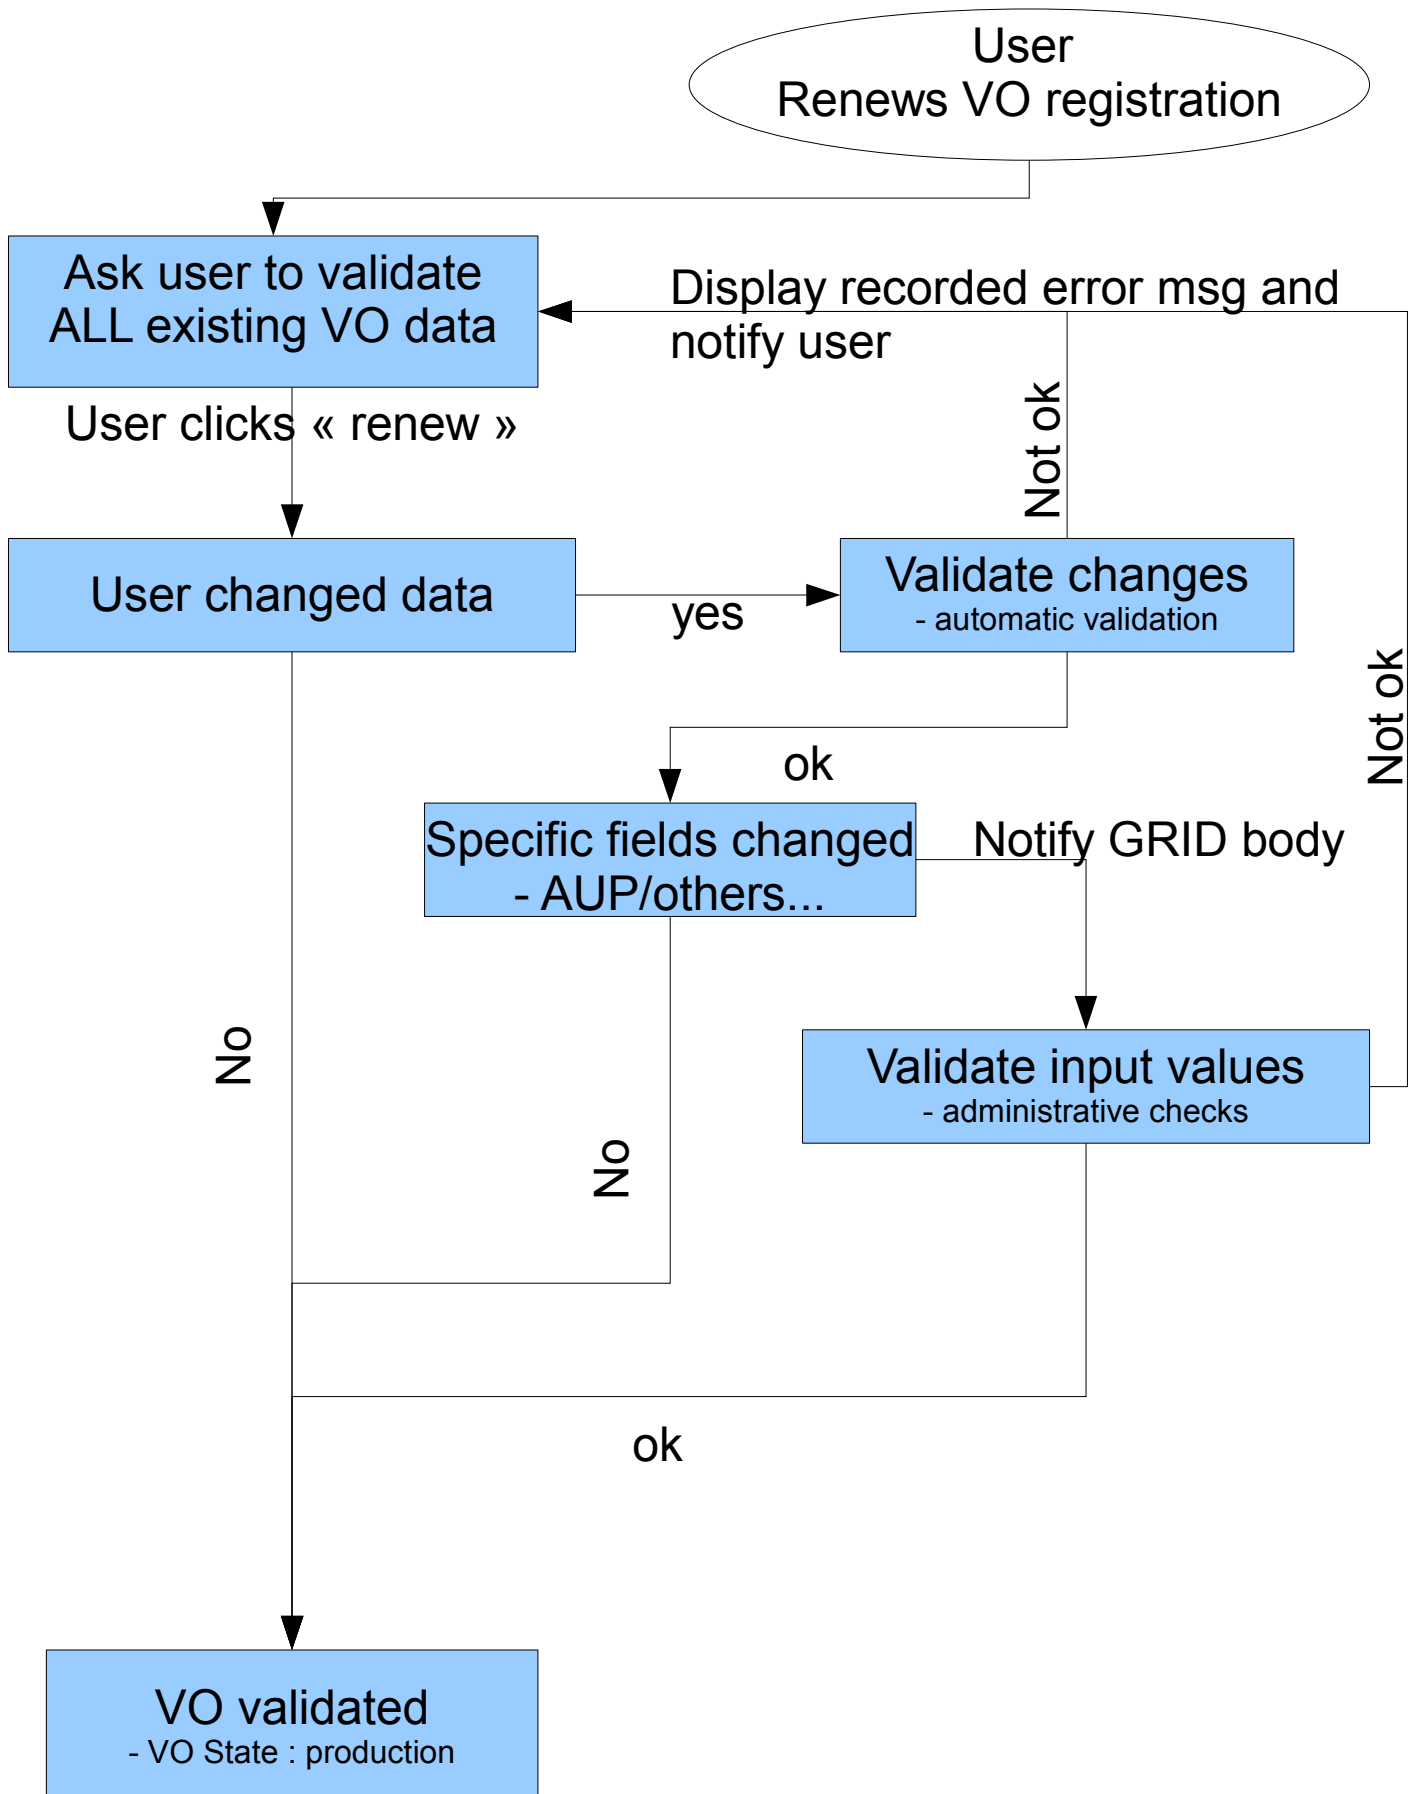

# VO lifetime Workflows