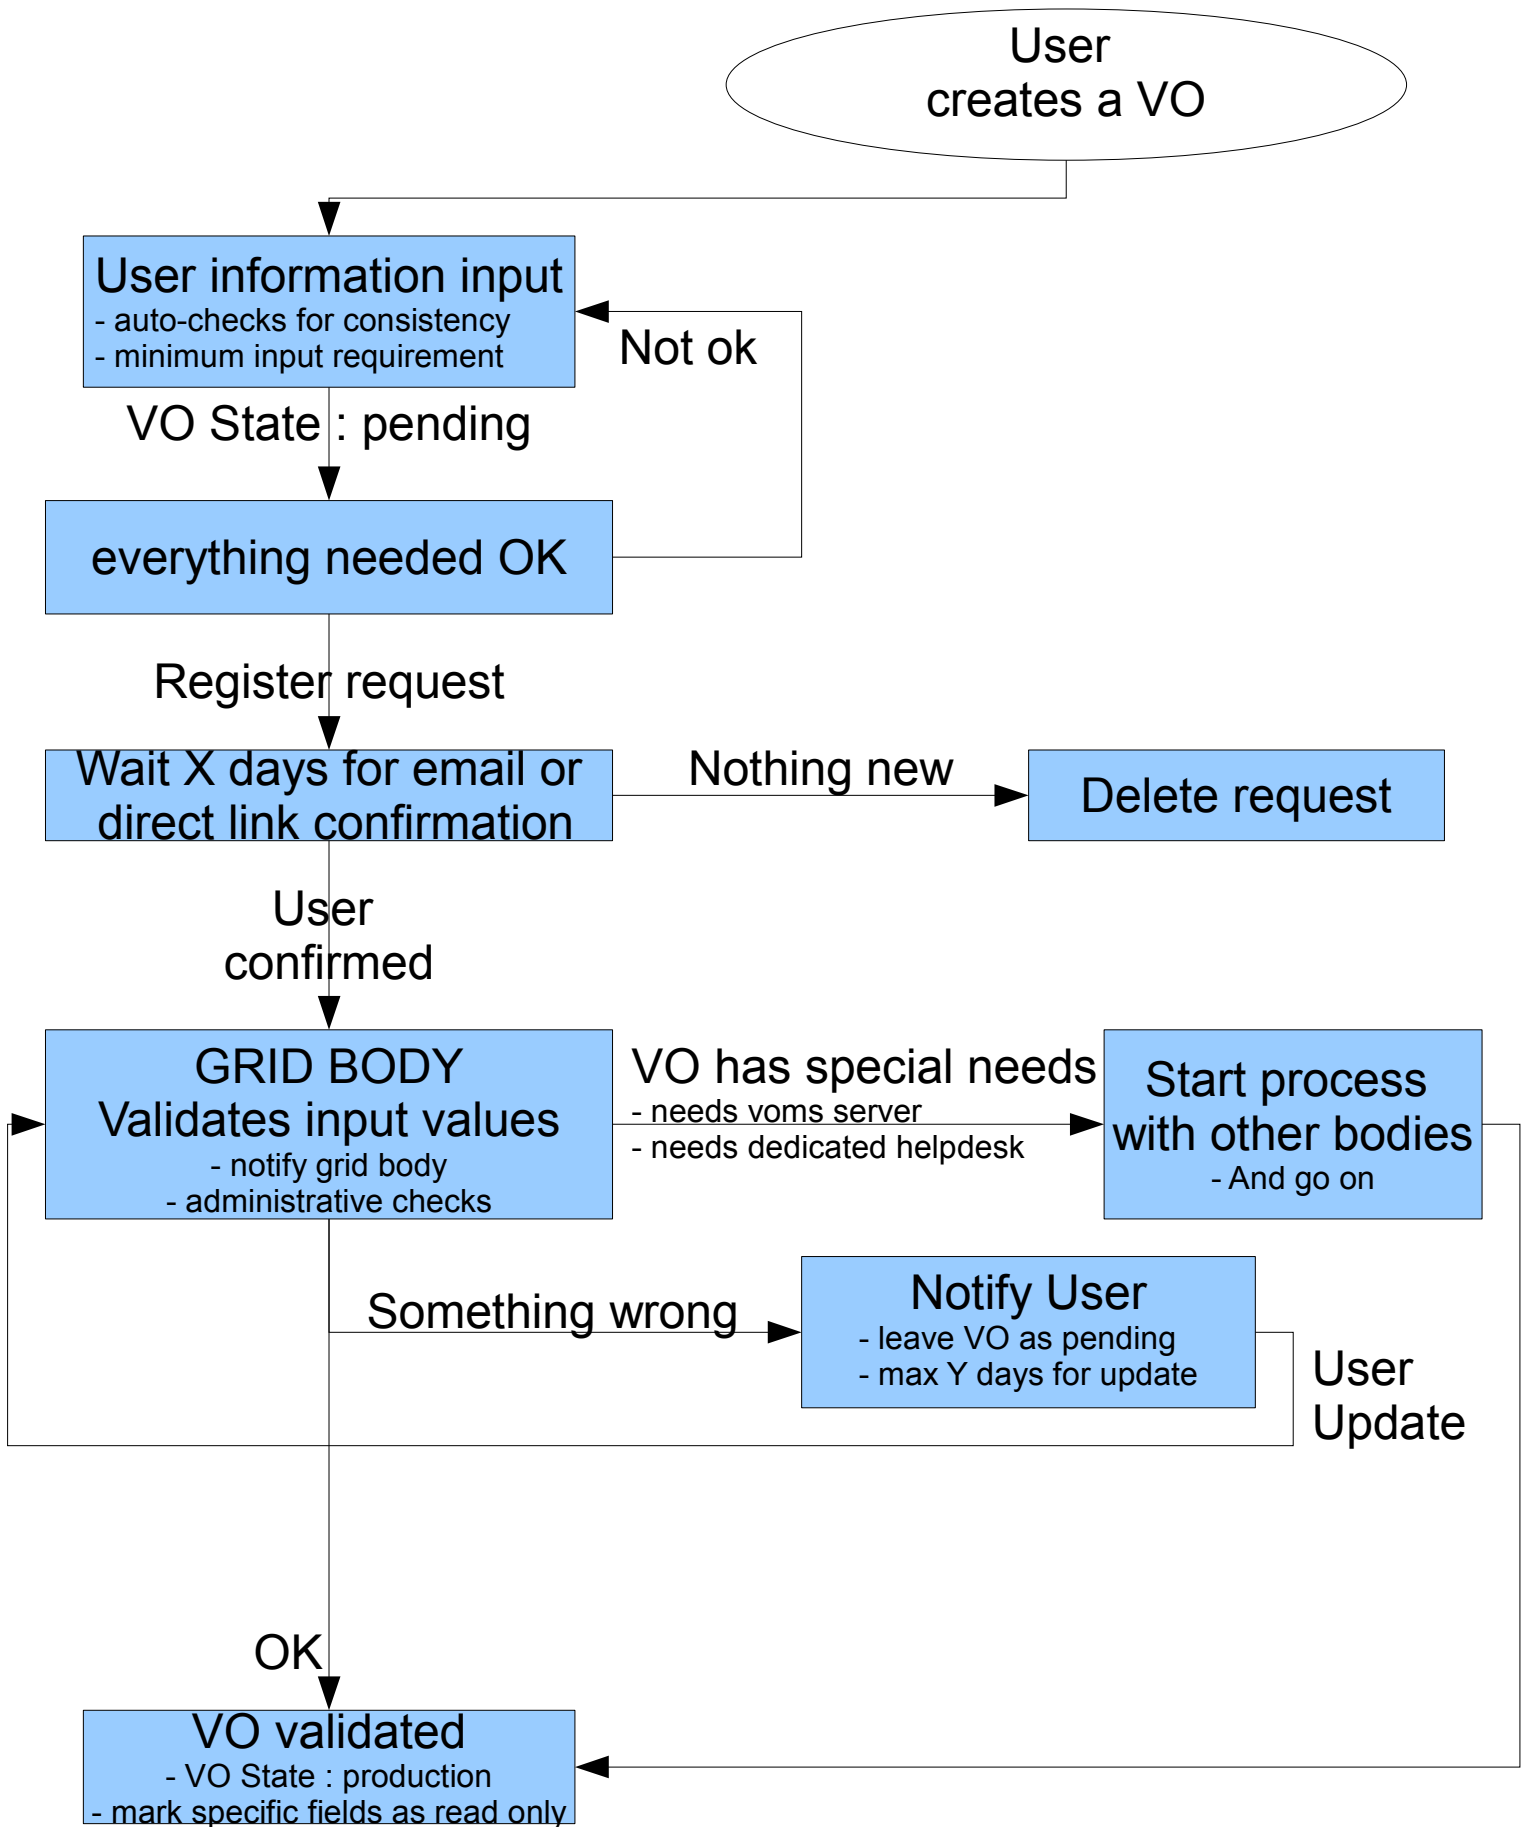

# VO lifetime Workflows