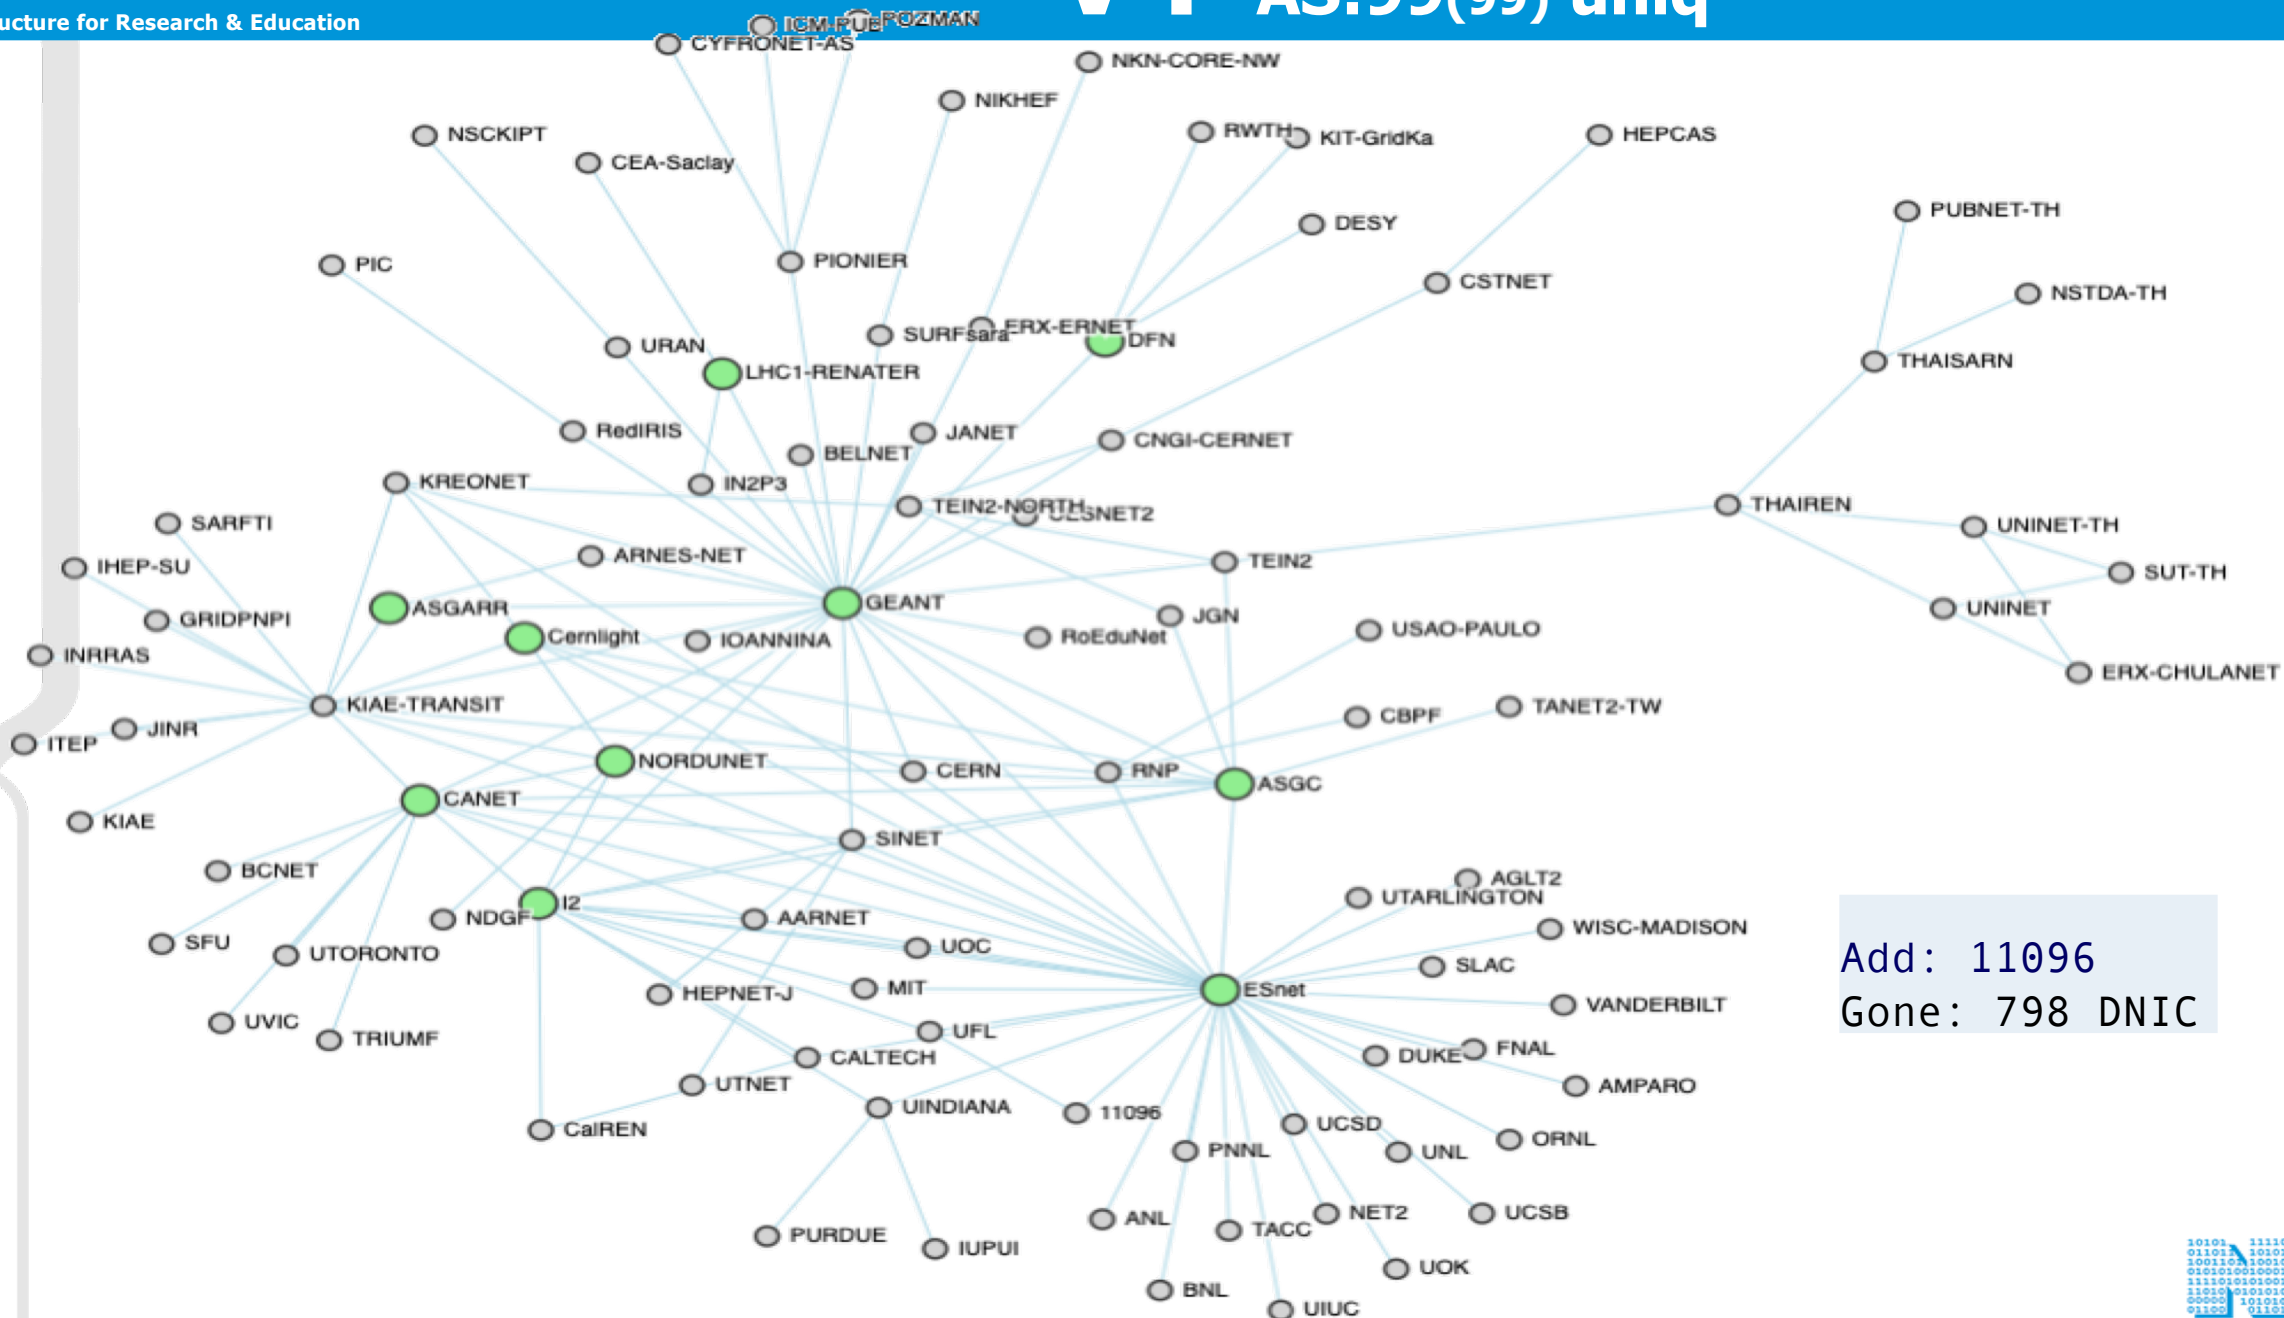

## LHCONE routing tables

LHCOPN-LHCONE meeting  
Umeå 4 June 2019

bergroth@nordu.net

Network	ASn	Number of Connected ASn		Peering ASN
ASGC	24167	11	7	20965, 11537, 2907, 57484, 293, 20641, 24490, 6509, 7539, 2603, 17934
Canarie	6509	12	9	20965, 11537, 2907, 7575, 57484, 24167, 293, 36391, 271, 2603, 11105, 16462
Cernlight	20641	6	7	293, 17579, 57484, 2603, 24167, 513
Garr	137	10	10	20965, 57484, 64714, 2107, 65055, 64515, 65281, 64589, 64520, 64612
Geant	20965	25	26	680, 11537, 2907, 57484, 17579, 2603, 293, 8501, 24167, 12687, 513, 137, 2091, 2852, 2107, 786, 2614, 23911, 24490, 6509, 766, 1916, 1162, 2697, 8581 (2611)
Janet	786		2	20965, (65501)
Internet2	11537	13	11	20965, 6356, 2907, 7575, 293, 2603, 24167, 160, 32361, 2153, 6509, 19782, 3 (2907, 24167)
Nordunet	2603	8	8	20965, 293, 57484, 24167, 6509, 20641, 11537, 39590
Renater	2091	9	9	20965, 777, 789, 65073, 65109, 65298, 65115, 65105, 65078
Esnet	293	35	35	20965, 6356, 2907, 7575, 2603, 17934, 24167, 229, 3671, 18515, 6509, 59, 32093, 7896, 38, 131, 7212, 3152, 25776, 160, 1916, 3428, 32361, 683, 43, 513, 11537, 13371, 19782, 50, 17579, 111, 1251, 3, 26397
DFN	680	5		47610, 20965, 58069, 1754, 65303

Add: 11096  
Gone: 798 DNIC

- 38 ERX-CHULANET
- 2148 ITEP
- 2643 IHEP-SU
- 6356 UFL
- 11096
- 29493 GRIDPNPI
- 52146 SARFTI
- 55824 NKN-CORE-NW
- 58758

Mask	Count	
16-32	440(388)	
16-29	232(218)	~6 /16 406320(402144)

Mask	Count	
40-128	280 (201)	48/126, 28/127, 35/128
40-125	151(119)	

AS7575  
AARNET  
128.250.185.224/27  
192.43.208.0/24  
192.231.127.0/24

Missing

AARNET

- via Internet2
- Esnet

AMPARO

- via Esnet

AS59624  
KIAE  
2001:67c:1bec:224::/64

## New Peering with Esnet and KIAE ASGC

- ~~Pionier~~
- Nordunet
- KIAE
- ASGC
- KREONET
- Cern
- ESnet