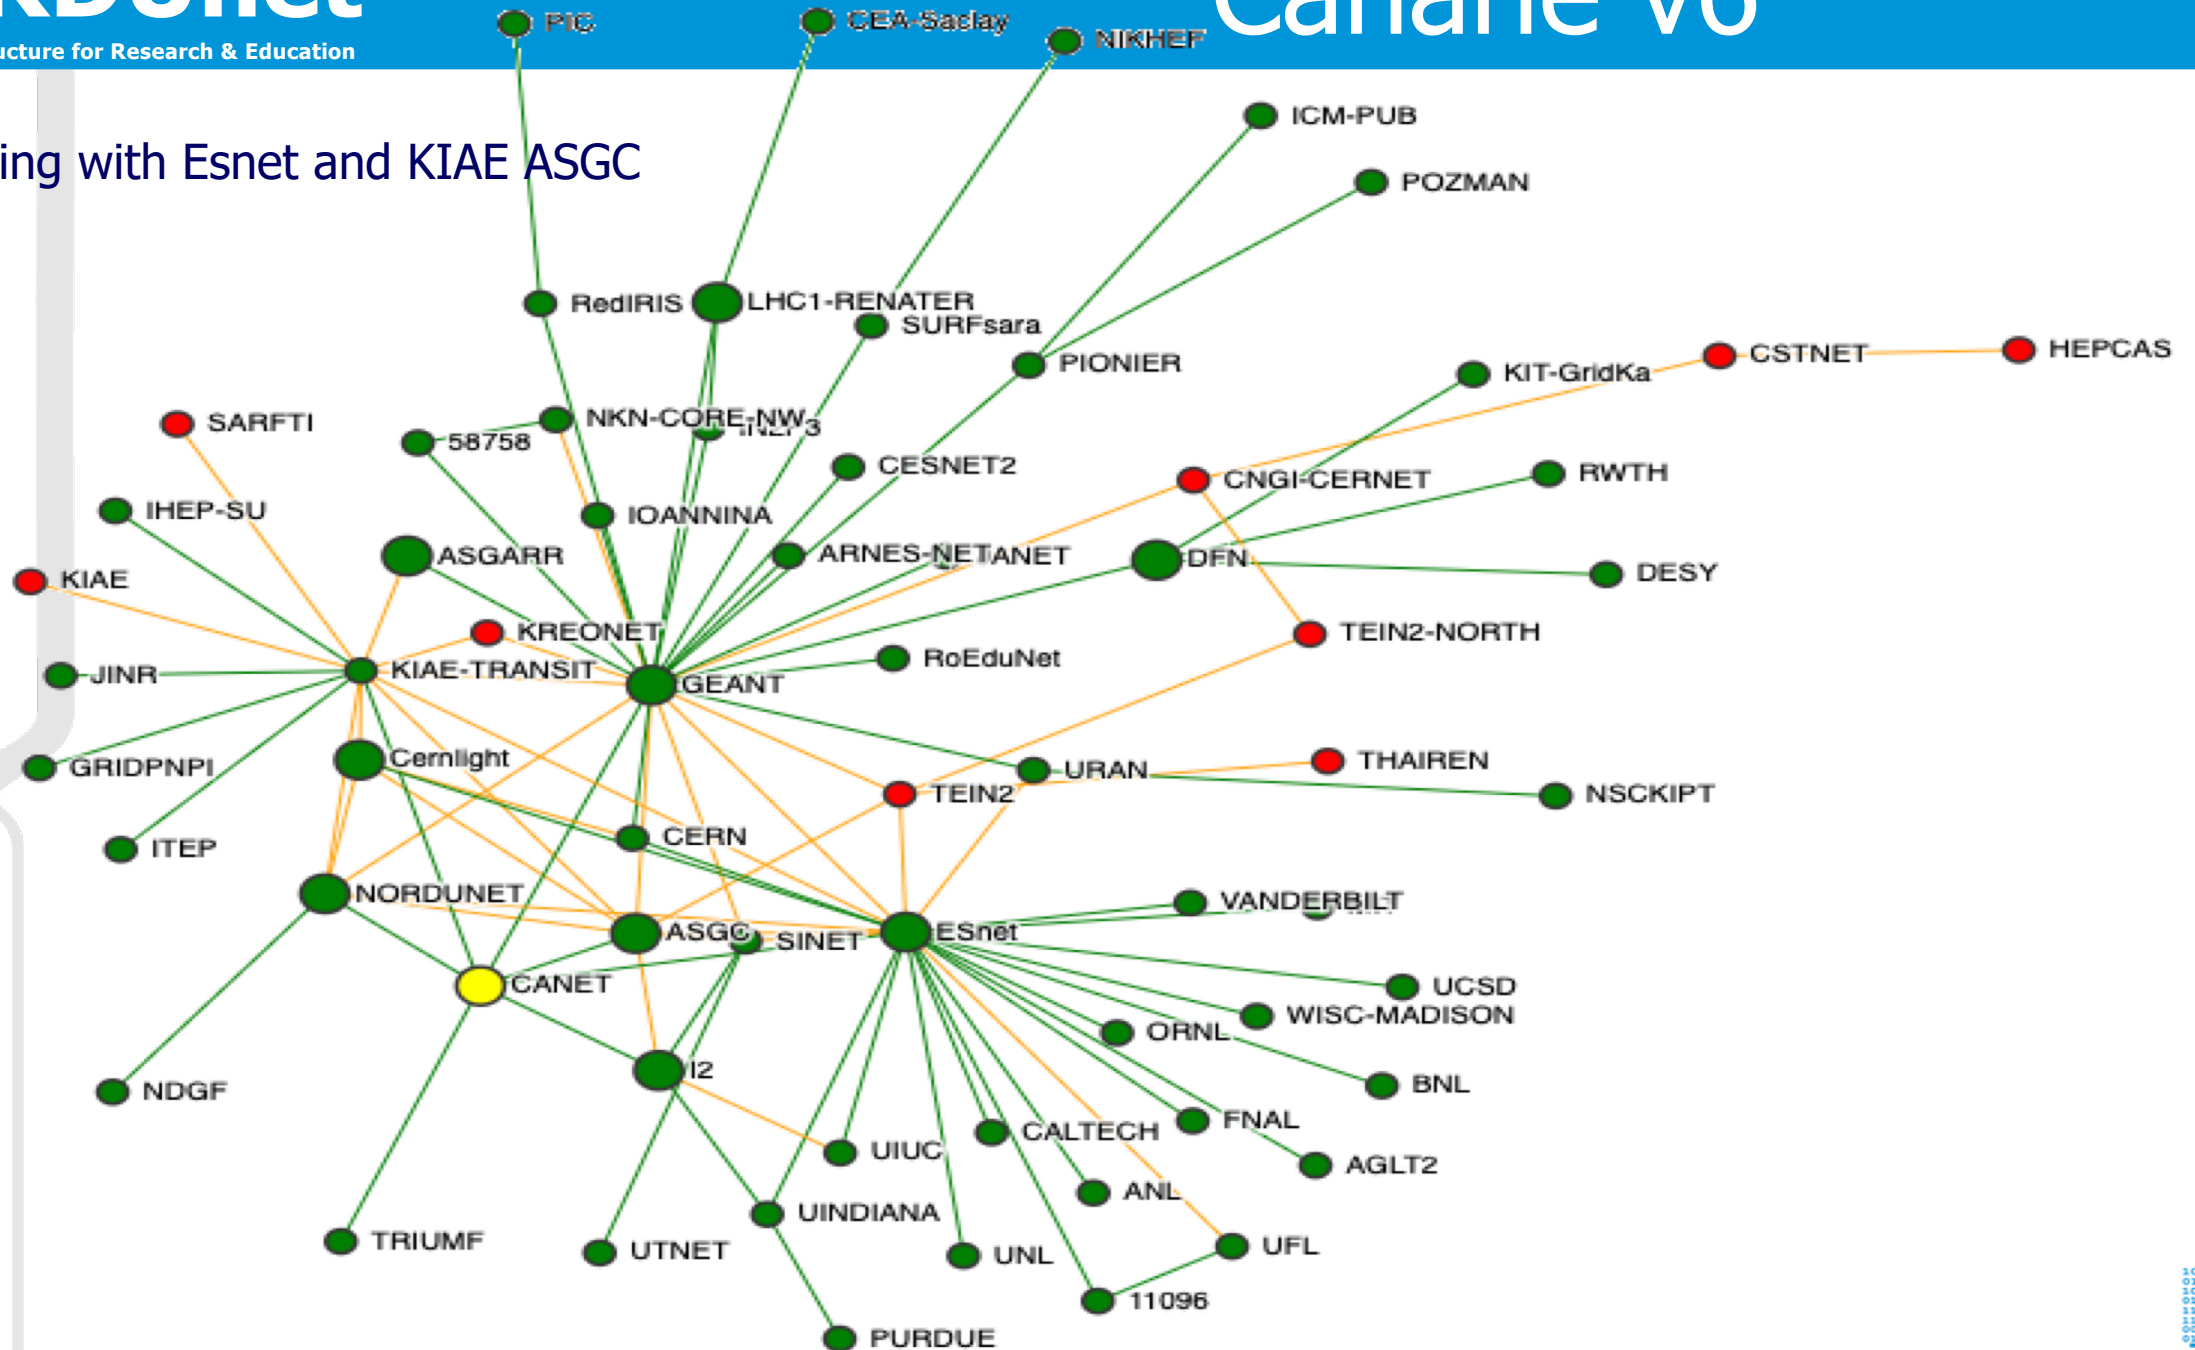

Add: 11096  
Gone: 798 DNIC

- 38 ERX-CHULANET
- 2148 ITEP
- 2643 IHEP-SU
- 6356 UFL
- 11096
- 29493 GRIDPNPI
- 52146 SARFTI
- 55824 NKN-CORE-NW
- 58758

Mask	Count	
16-32	440(388)	
16-29	232(218)	~6 /16 406320(402144)

Mask	Count	
40-128	280 (201)	48/126, 28/127, 35/128
40-125	151(119)	

AS7575  
AARNET  
128.250.185.224/27  
192.43.208.0/24  
192.231.127.0/24

Missing

AARNET

- via Internet2
- Esnet

AMPARO

- via Esnet

AS59624  
KIAE  
2001:67c:1bec:224::/64

## New Peering with Esnet and KIAE ASGC

## New Peering with Esnet and KIAE ASGC

- ~~Pionier~~
- Nordunet
- KIAE
- ASGC
- KREONET
- Cern
- ESnet