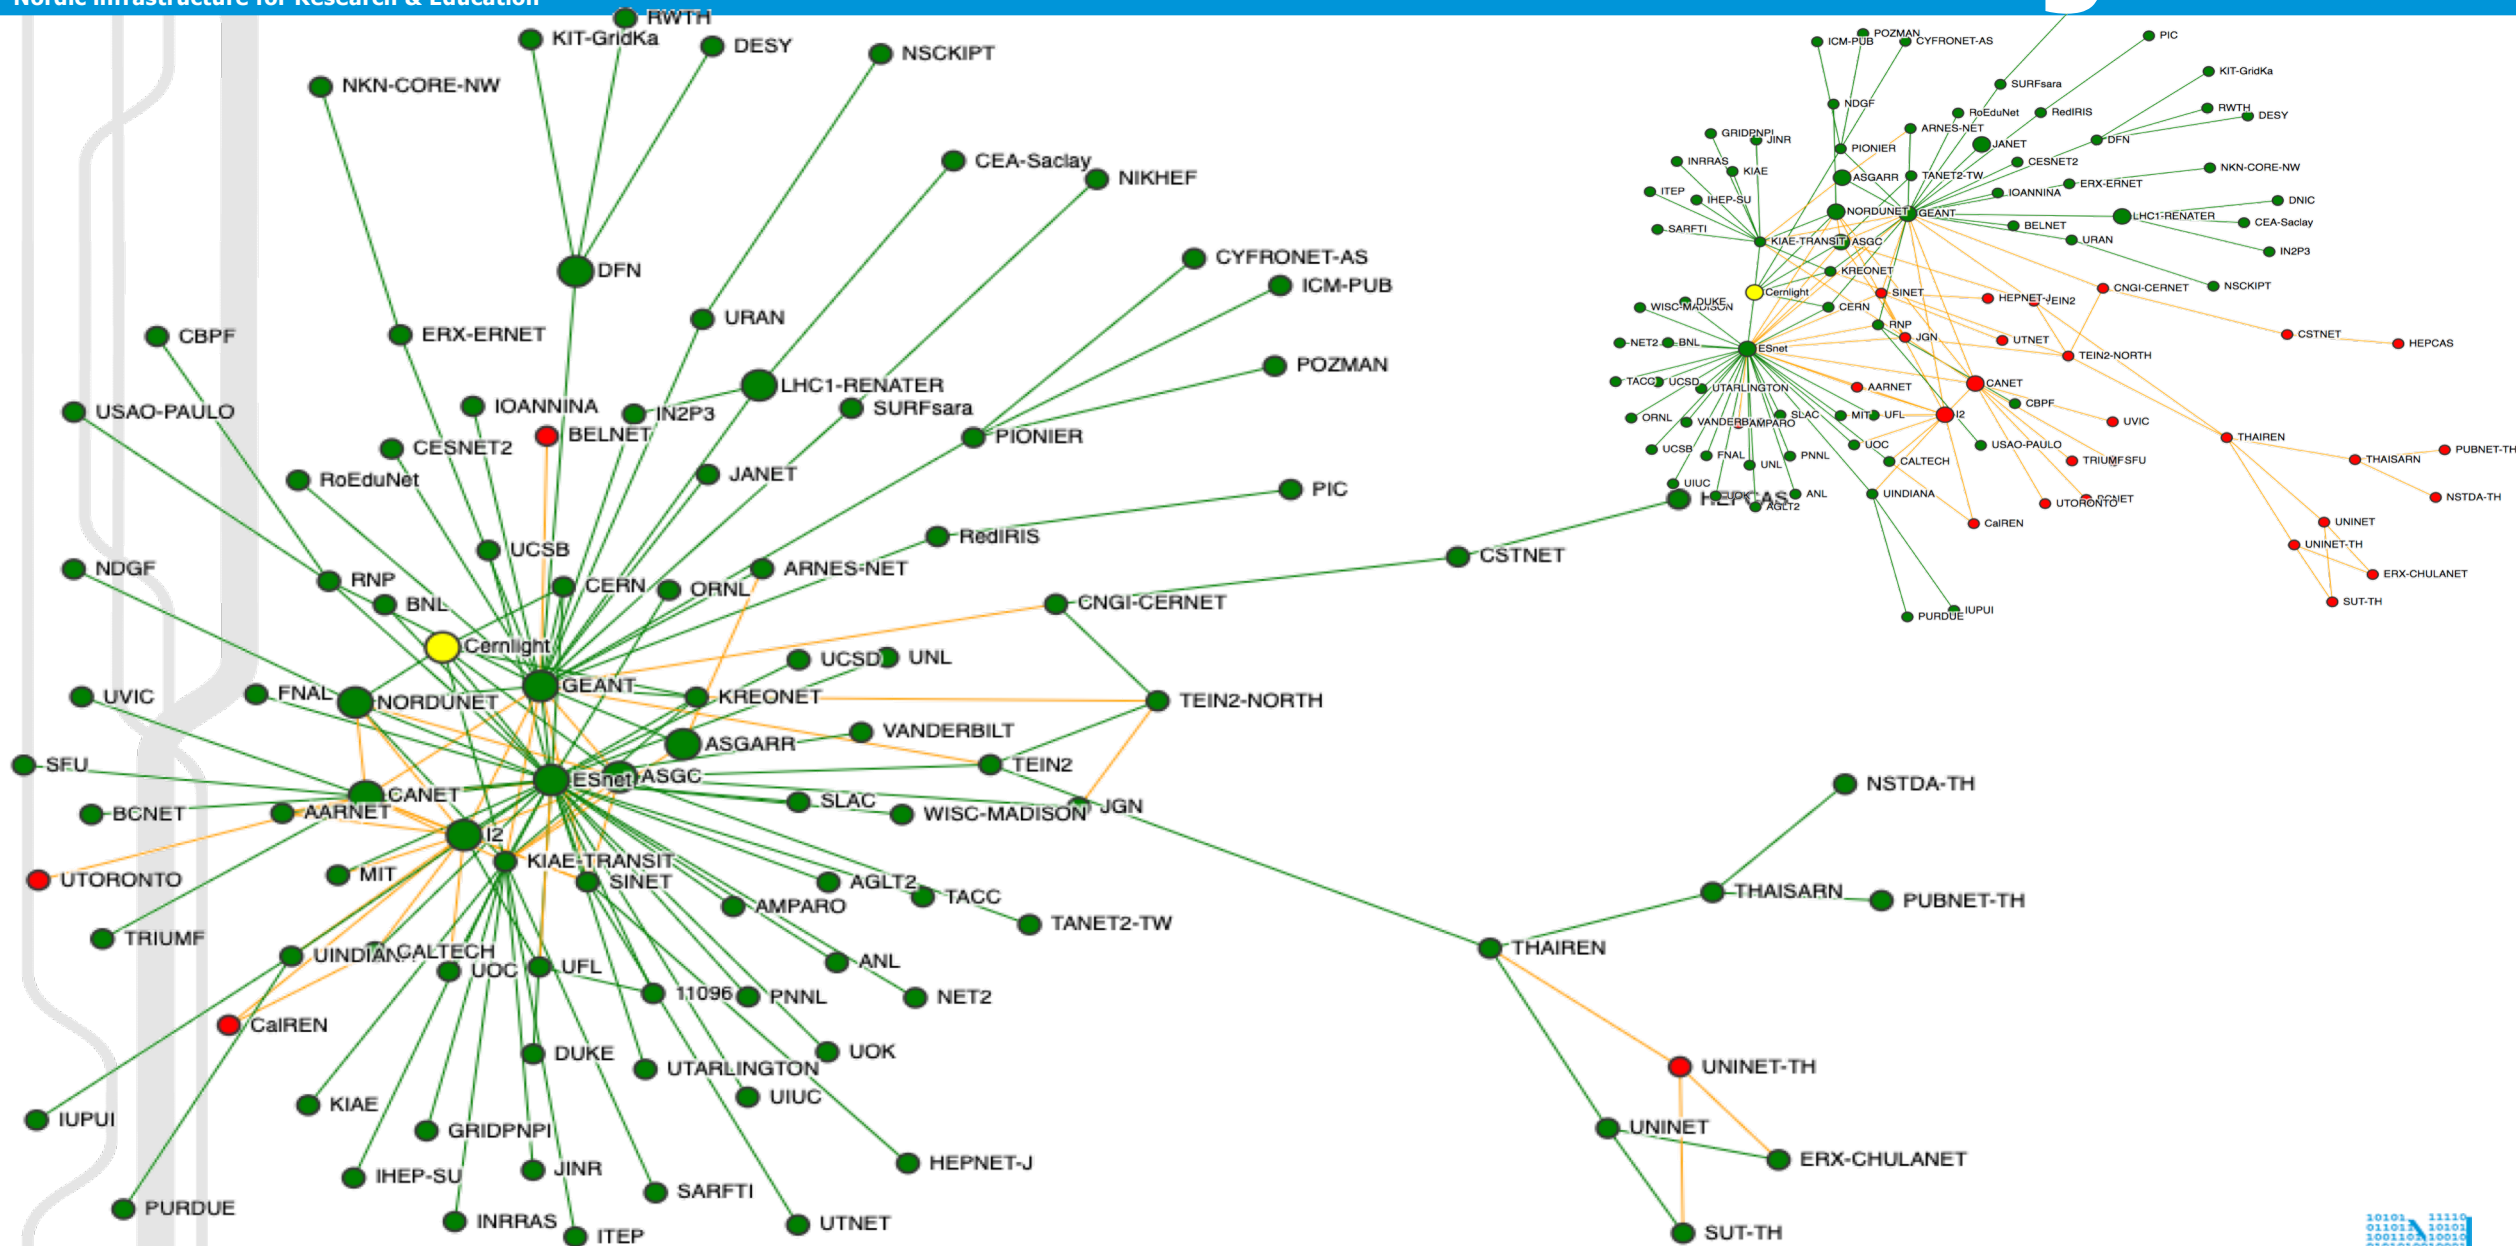

Add: 11096  
Gone: 798 DNIC

- 38 ERX-CHULANET
- 2148 ITEP
- 2643 IHEP-SU
- 6356 UFL
- 11096
- 29493 GRIDPNPI
- 52146 SARFTI
- 55824 NKN-CORE-NW
- 58758

Mask	Count	
16-32	440(388)	
16-29	232(218)	~6 /16 406320(402144)

Mask	Count	
40-128	280 (201)	48/126, 28/127, 35/128
40-125	151(119)	

AS7575  
AARNET  
128.250.185.224/27  
192.43.208.0/24  
192.231.127.0/24

Missing

AARNET

- via Internet2
- Esnet

AMPARO

- via Esnet

AS59624  
KIAE  
2001:67c:1bec:224::/64

## New Peering with Esnet and KIAE ASGC

## New Peering with Esnet and KIAE ASGC

- ~~Pionier~~
- Nordunet
- KIAE
- ASGC
- KREONET
- Cern
- ESnet