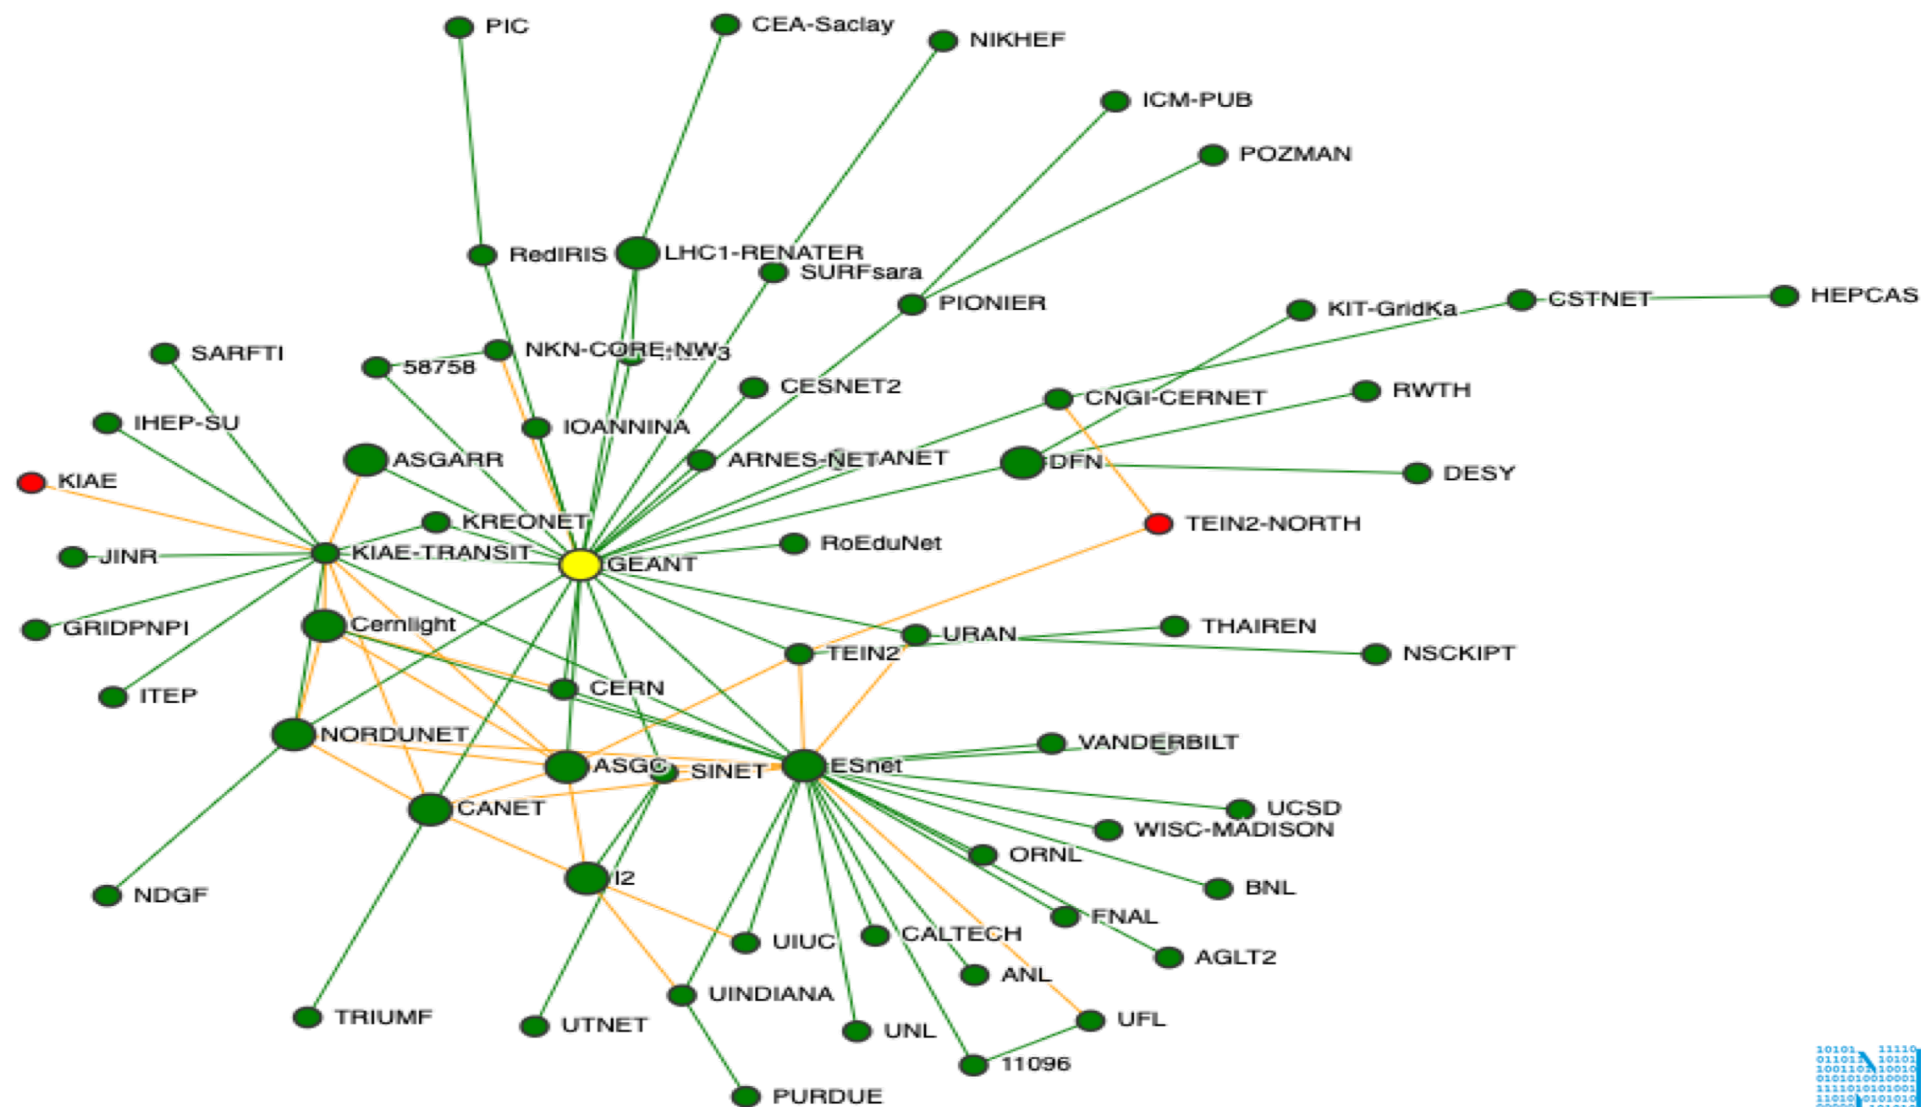

Add: 11096  
Gone: 798 DNIC

- 38 ERX-CHULANET
- 2148 ITEP
- 2643 IHEP-SU
- 6356 UFL
- 11096
- 29493 GRIDPNPI
- 52146 SARFTI
- 55824 NKN-CORE-NW
- 58758

Mask	Count	
16-32	440(388)	
16-29	232(218)	~6 /16 406320(402144)

Mask	Count	
40-128	280 (201)	48/126, 28/127, 35/128
40-125	151(119)	

AS7575  
AARNET  
128.250.185.224/27  
192.43.208.0/24  
192.231.127.0/24

Missing

AARNET

- via Internet2
- Esnet

AMPARO

- via Esnet

AS59624  
KIAE  
2001:67c:1bec:224::/64

## New Peering with Esnet and KIAE ASGC

## New Peering with Esnet and KIAE ASGC

- ~~Pionier~~
- Nordunet
- KIAE
- ASGC
- KREONET
- Cern
- ESnet