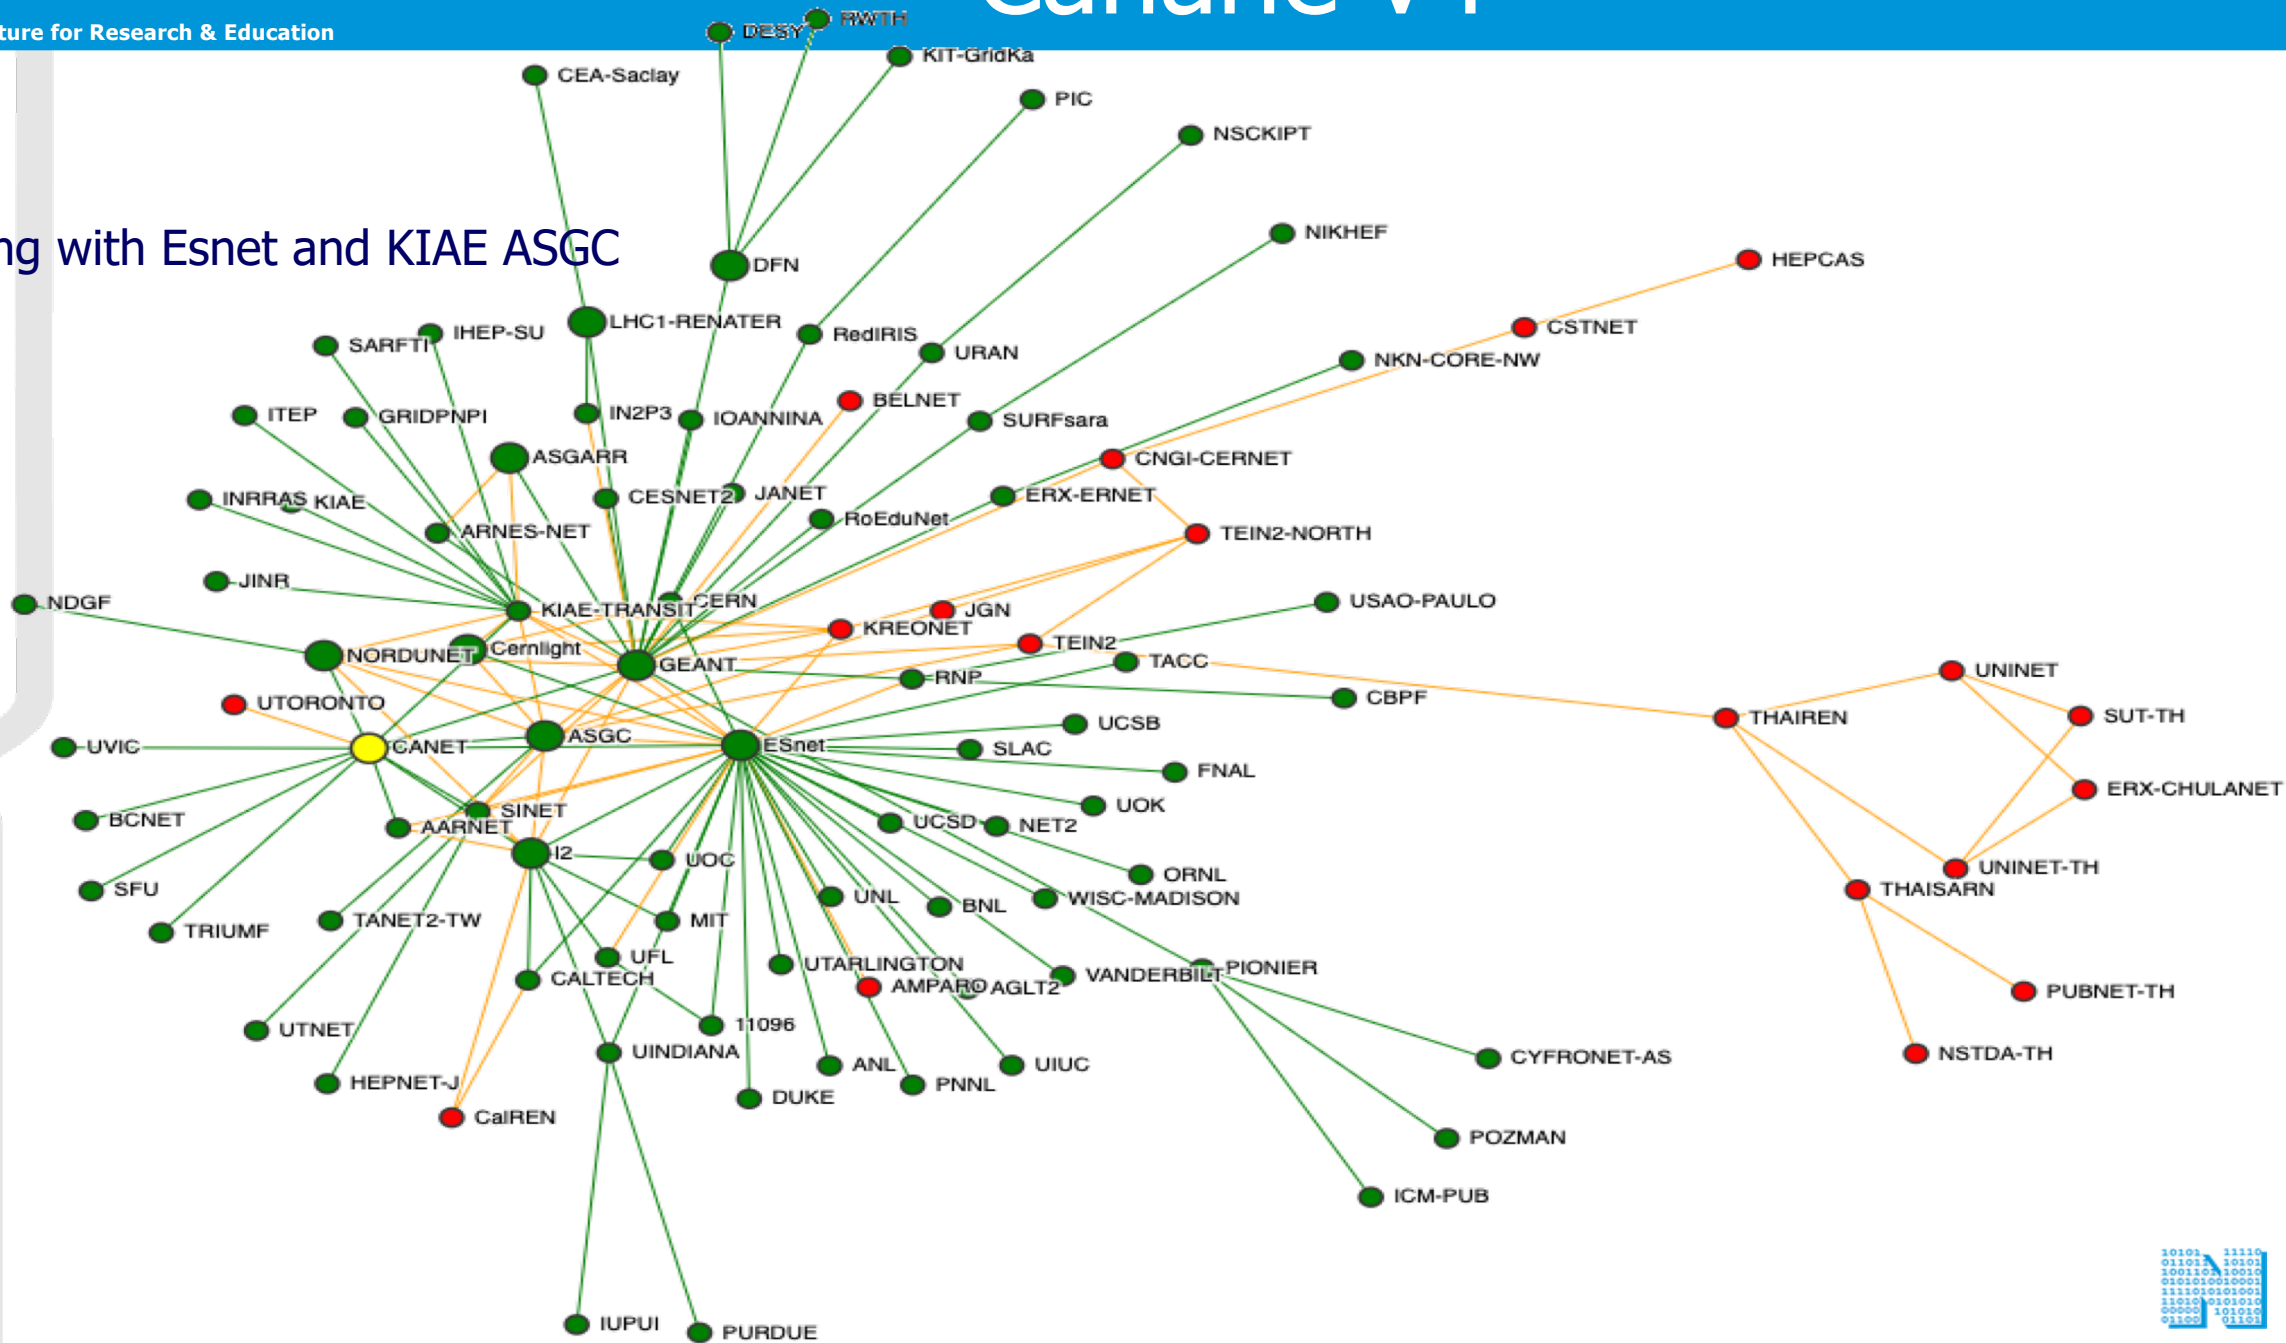

Add: 11096  
Gone: 798 DNIC

- 38 ERX-CHULANET
- 2148 ITEP
- 2643 IHEP-SU
- 6356 UFL
- 11096
- 29493 GRIDPNPI
- 52146 SARFTI
- 55824 NKN-CORE-NW
- 58758

Mask	Count	
16-32	440(388)	
16-29	232(218)	~6 /16 406320(402144)

Mask	Count	
40-128	280 (201)	48/126, 28/127, 35/128
40-125	151(119)	

AS7575  
AARNET  
128.250.185.224/27  
192.43.208.0/24  
192.231.127.0/24

Missing

AARNET

- via Internet2
- Esnet

AMPARO

- via Esnet

AS59624  
KIAE  
2001:67c:1bec:224::/64

## New Peering with Esnet and KIAE ASGC

## New Peering with Esnet and KIAE ASGC

- ~~Pionier~~
- Nordunet
- KIAE
- ASGC
- KREONET
- Cern
- ESnet