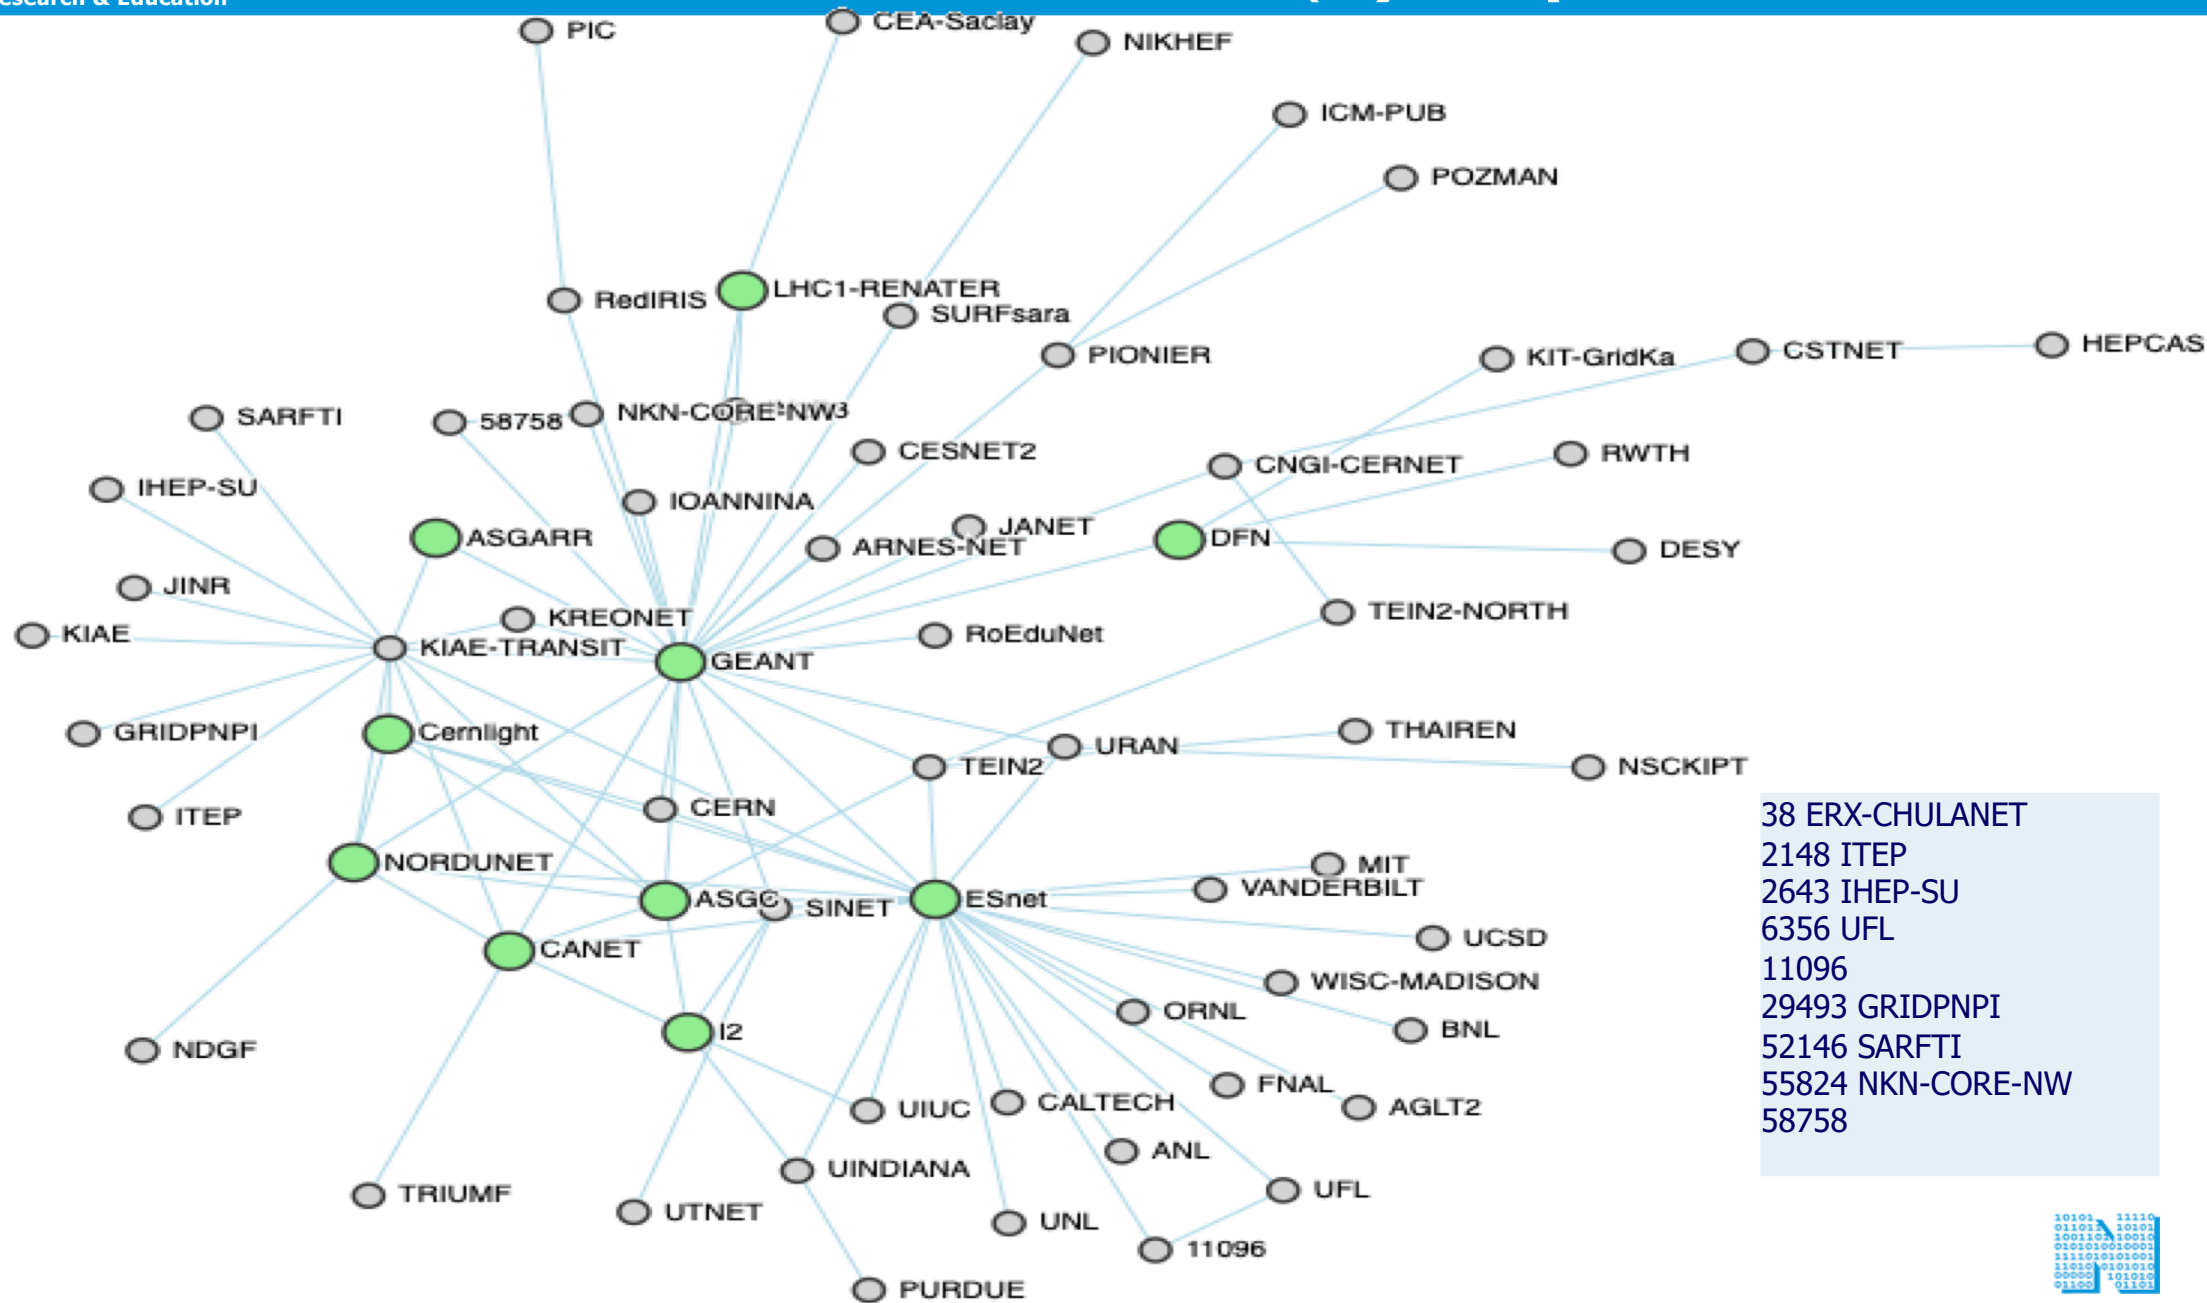

## LHCONE routing tables

LHCOPN-LHCONE meeting  
Umeå 4 June 2019

bergroth@nordu.net

Network	ASn	Number of Connected ASn		Peering ASN
ASGC	24167	11	7	20965, 11537, 2907, 57484, 293, 20641, 24490, 6509, 7539, 2603, 17934
Canarie	6509	12	9	20965, 11537, 2907, 7575, 57484, 24167, 293, 36391, 271, 2603, 11105, 16462
Cernlight	20641	6	7	293, 17579, 57484, 2603, 24167, 513
Garr	137	10	10	20965, 57484, 64714, 2107, 65055, 64515, 65281, 64589, 64520, 64612
Geant	20965	25	26	680, 11537, 2907, 57484, 17579, 2603, 293, 8501, 24167, 12687, 513, 137, 2091, 2852, 2107, 786, 2614, 23911, 24490, 6509, 766, 1916, 1162, 2697, 8581 (2611)
Janet	786		2	20965, (65501)
Internet2	11537	13	11	20965, 6356, 2907, 7575, 293, 2603, 24167, 160, 32361, 2153, 6509, 19782, 3 (2907, 24167)
Nordunet	2603	8	8	20965, 293, 57484, 24167, 6509, 20641, 11537, 39590
Renater	2091	9	9	20965, 777, 789, 65073, 65109, 65298, 65115, 65105, 65078
Esnet	293	35	35	20965, 6356, 2907, 7575, 2603, 17934, 24167, 229, 3671, 18515, 6509, 59, 32093, 7896, 38, 131, 7212, 3152, 25776, 160, 1916, 3428, 32361, 683, 43, 513, 11537, 13371, 19782, 50, 17579, 111, 1251, 3, 26397
DFN	680	5		47610, 20965, 58069, 1754, 65303

Add: 11096  
Gone: 798 DNIC

- 38 ERX-CHULANET
- 2148 ITEP
- 2643 IHEP-SU
- 6356 UFL
- 11096
- 29493 GRIDPNPI
- 52146 SARFTI
- 55824 NKN-CORE-NW
- 58758

Mask	Count	
16-32	440(388)	
16-29	232(218)	~6 /16 406320(402144)

Mask	Count	
40-128	280 (201)	48/126, 28/127, 35/128
40-125	151(119)	

AS7575  
AARNET  
128.250.185.224/27  
192.43.208.0/24  
192.231.127.0/24

Missing

AARNET

- via Internet2
- Esnet

AMPARO

- via Esnet

AS59624  
KIAE  
2001:67c:1bec:224::/64

## New Peering with Esnet and KIAE ASGC

- ~~Pionier~~
- Nordunet
- KIAE
- ASGC
- KREONET
- Cern
- ESnet