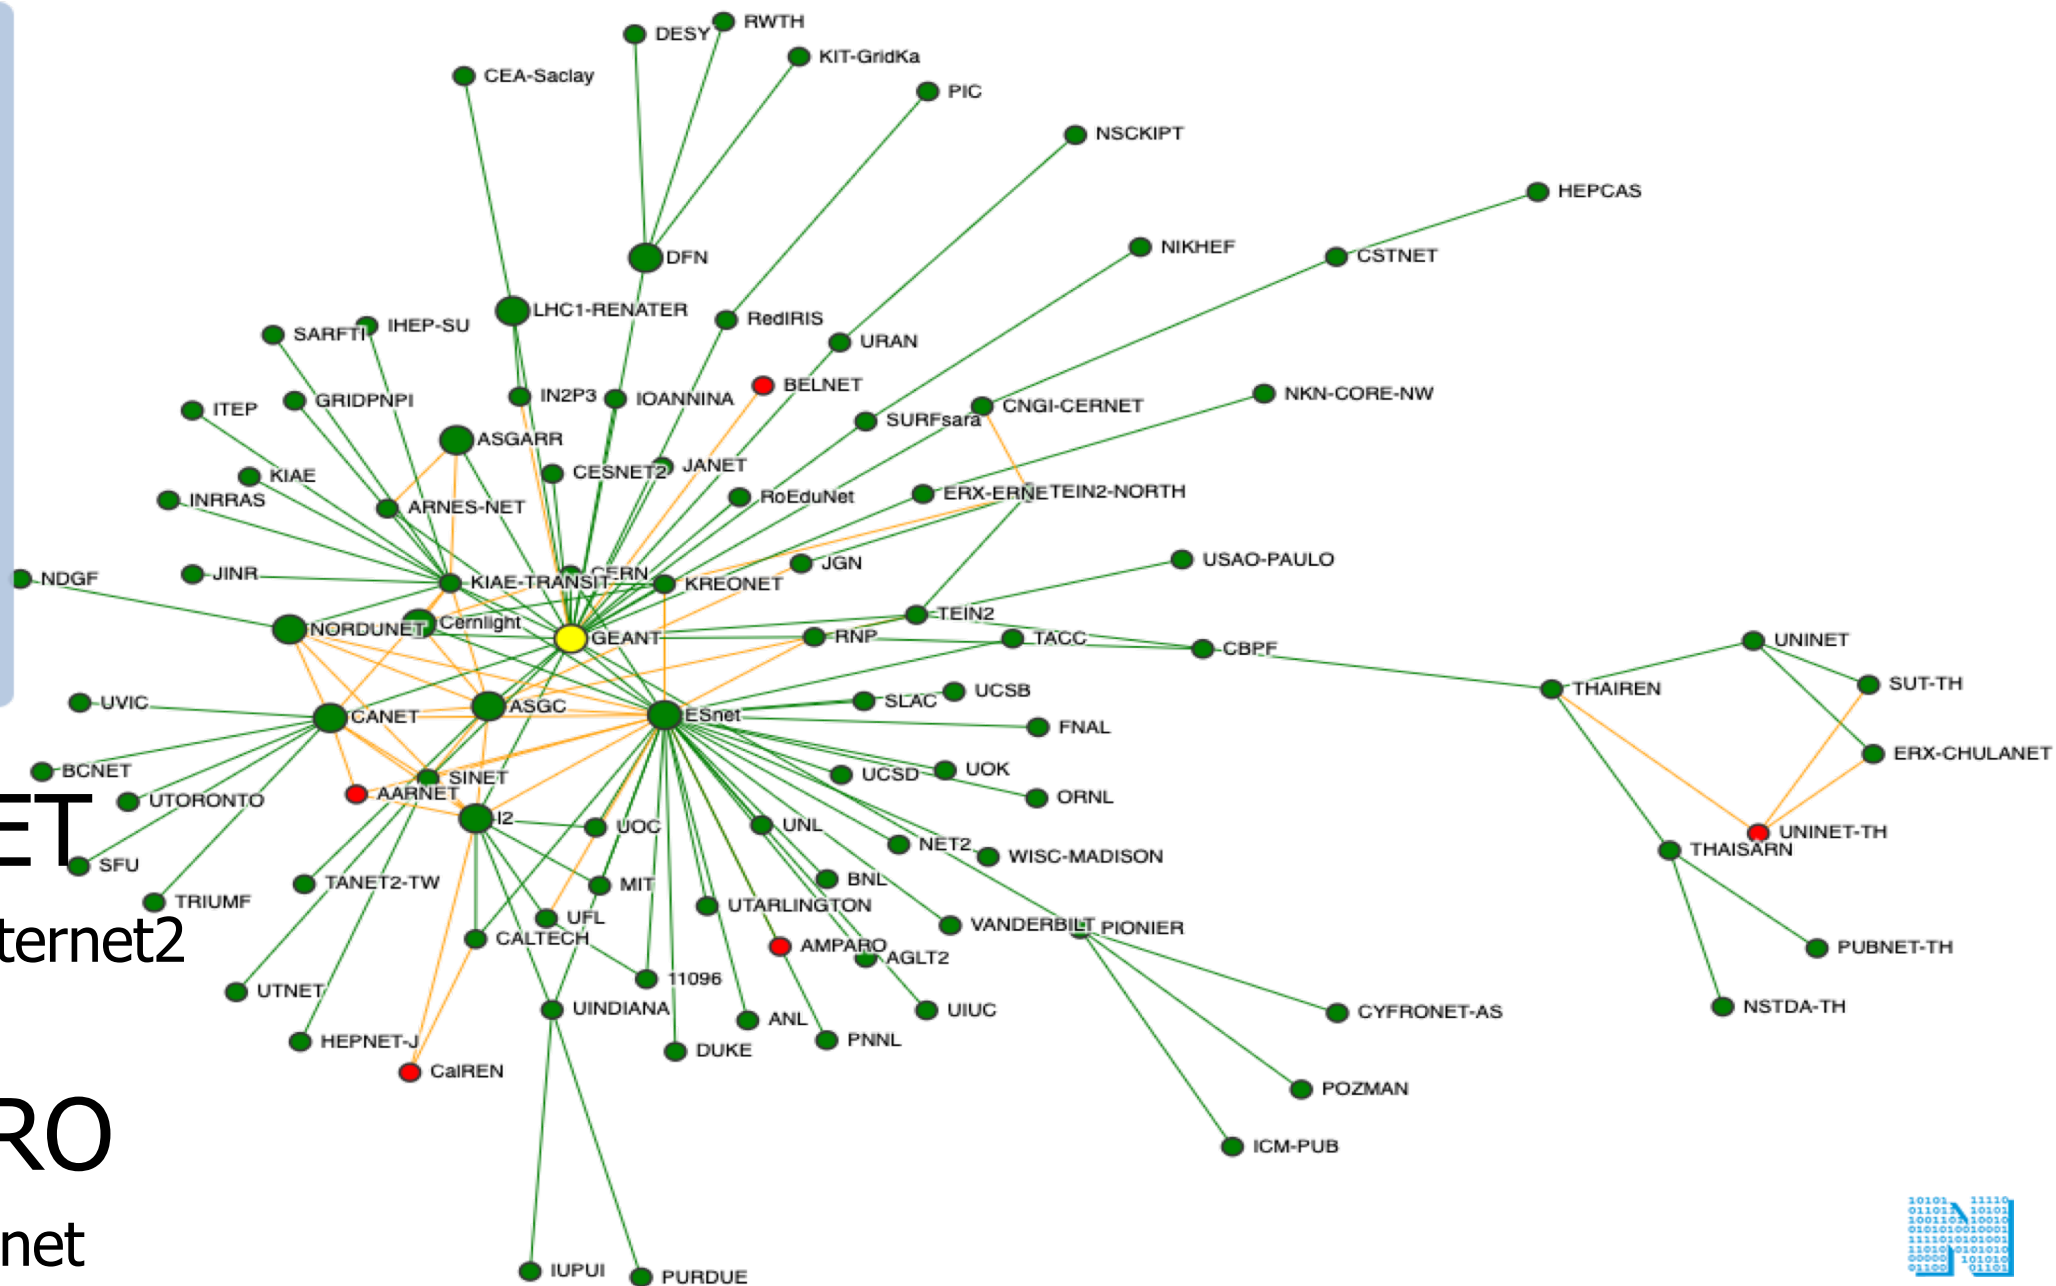

Add: 11096  
Gone: 798 DNIC

- 38 ERX-CHULANET
- 2148 ITEP
- 2643 IHEP-SU
- 6356 UFL
- 11096
- 29493 GRIDPNPI
- 52146 SARFTI
- 55824 NKN-CORE-NW
- 58758

Mask	Count	
16-32	440(388)	
16-29	232(218)	~6 /16 406320(402144)

Mask	Count	
40-128	280 (201)	48/126, 28/127, 35/128
40-125	151(119)	

AS7575  
AARNET  
128.250.185.224/27  
192.43.208.0/24  
192.231.127.0/24

Missing

AARNET

- via Internet2
- Esnet

AMPARO

- via Esnet

AS59624  
KIAE  
2001:67c:1bec:224::/64

## New Peering with Esnet and KIAE ASGC

## New Peering with Esnet and KIAE ASGC

- ~~Pionier~~
- Nordunet
- KIAE
- ASGC
- KREONET
- Cern
- ESnet