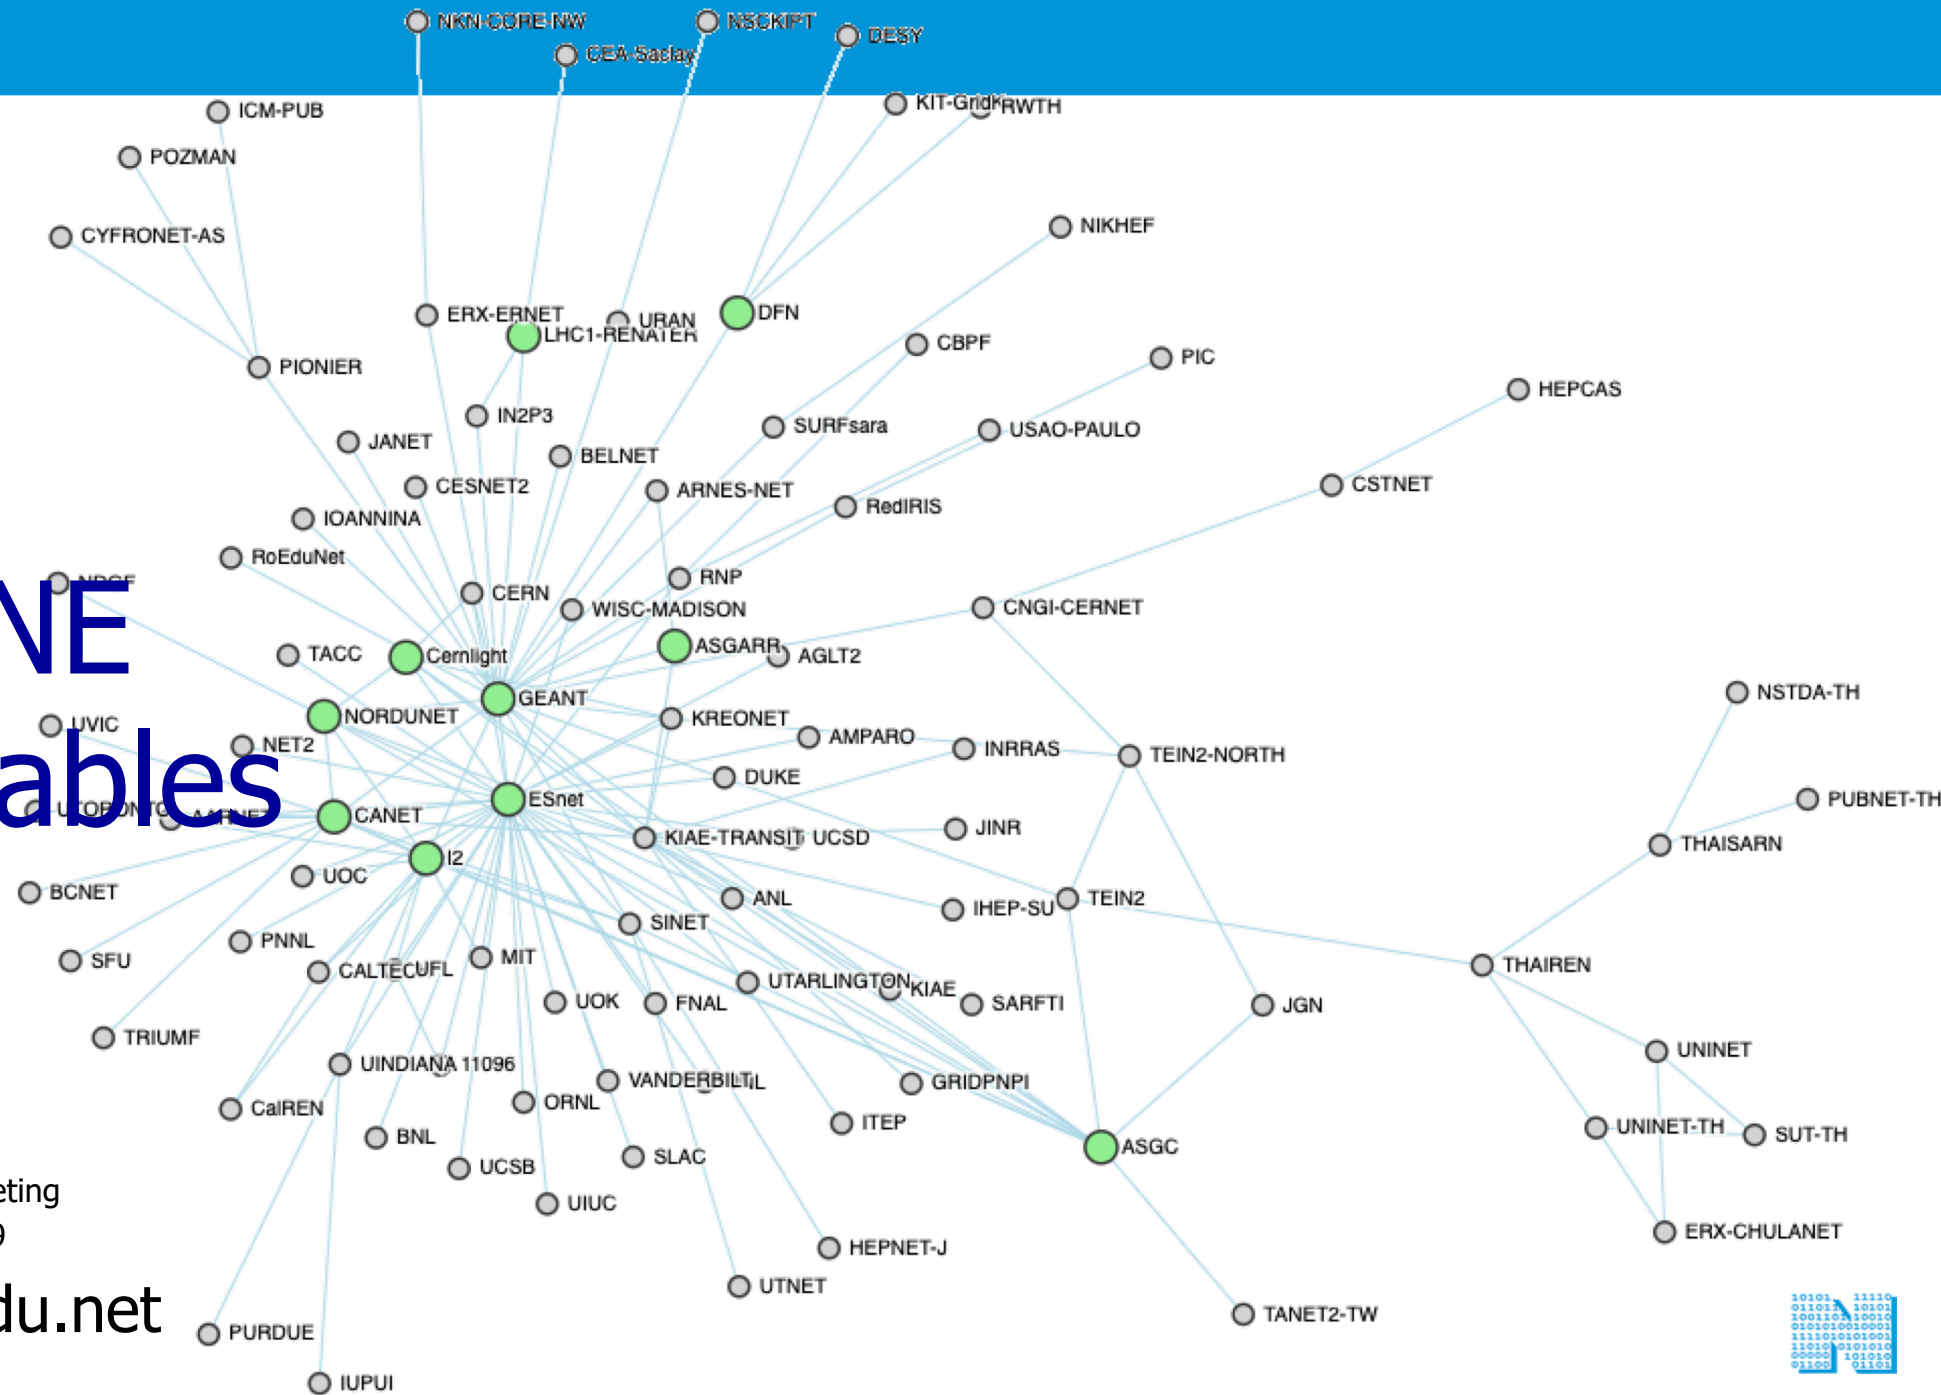

## LHCONE routing tables

LHCOPN-LHCONE meeting  
Umeå 4 June 2019

bergroth@nordu.net

Network	ASn	Number of Connected ASn		Peering ASN
ASGC	24167	11	7	20965, 11537, 2907, 57484, 293, 20641, 24490, 6509, 7539, 2603, 17934
Canarie	6509	12	9	20965, 11537, 2907, 7575, 57484, 24167, 293, 36391, 271, 2603, 11105, 16462
Cernlight	20641	6	7	293, 17579, 57484, 2603, 24167, 513
Garr	137	10	10	20965, 57484, 64714, 2107, 65055, 64515, 65281, 64589, 64520, 64612
Geant	20965	25	26	680, 11537, 2907, 57484, 17579, 2603, 293, 8501, 24167, 12687, 513, 137, 2091, 2852, 2107, 786, 2614, 23911, 24490, 6509, 766, 1916, 1162, 2697, 8581 (2611)
Janet	786		2	20965, (65501)
Internet2	11537	13	11	20965, 6356, 2907, 7575, 293, 2603, 24167, 160, 32361, 2153, 6509, 19782, 3 (2907, 24167)
Nordunet	2603	8	8	20965, 293, 57484, 24167, 6509, 20641, 11537, 39590
Renater	2091	9	9	20965, 777, 789, 65073, 65109, 65298, 65115, 65105, 65078
Esnet	293	35	35	20965, 6356, 2907, 7575, 2603, 17934, 24167, 229, 3671, 18515, 6509, 59, 32093, 7896, 38, 131, 7212, 3152, 25776, 160, 1916, 3428, 32361, 683, 43, 513, 11537, 13371, 19782, 50, 17579, 111, 1251, 3, 26397
DFN	680	5		47610, 20965, 58069, 1754, 65303

Add: 11096  
Gone: 798 DNIC

- 38 ERX-CHULANET
- 2148 ITEP
- 2643 IHEP-SU
- 6356 UFL
- 11096
- 29493 GRIDPNPI
- 52146 SARFTI
- 55824 NKN-CORE-NW
- 58758

Mask	Count	
16-32	440(388)	
16-29	232(218)	~6 /16 406320(402144)

Mask	Count	
40-128	280 (201)	48/126, 28/127, 35/128
40-125	151(119)	

AS7575  
AARNET  
128.250.185.224/27  
192.43.208.0/24  
192.231.127.0/24

Missing

AARNET

- via Internet2
- Esnet

AMPARO

- via Esnet

AS59624  
KIAE  
2001:67c:1bec:224::/64

## New Peering with Esnet and KIAE ASGC

- ~~Pionier~~
- Nordunet
- KIAE
- ASGC
- KREONET
- Cern
- ESnet