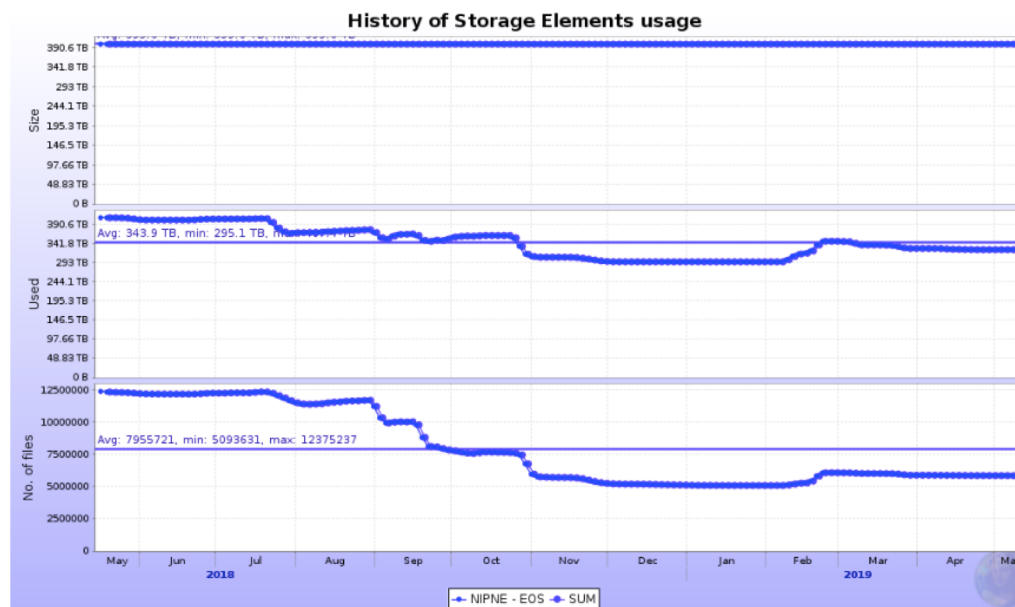

# RO-07 Alice

Storage usage

Storage avail.

Size					Used					Number of files				
Series	Last value	Min	Avg	Max	Series	Last value	Min	Avg	Max	Series	Last value	Min	Avg	Max
1. NIPNE - EOS	399.6 TB	399.6 TB	399.6 TB	399.6 TB	1. NIPNE - EOS	325.8 TB	295 TB	344.2 TB	407.5 TB	1. NIPNE - EOS	5819858	5093199	7970942	12473182
<b>Total</b>	<b>399.6 TB</b>		<b>399.6 TB</b>		<b>Total</b>	<b>325.8 TB</b>		<b>344.2 TB</b>		<b>Total</b>	<b>5819858</b>		<b>7970942</b>	