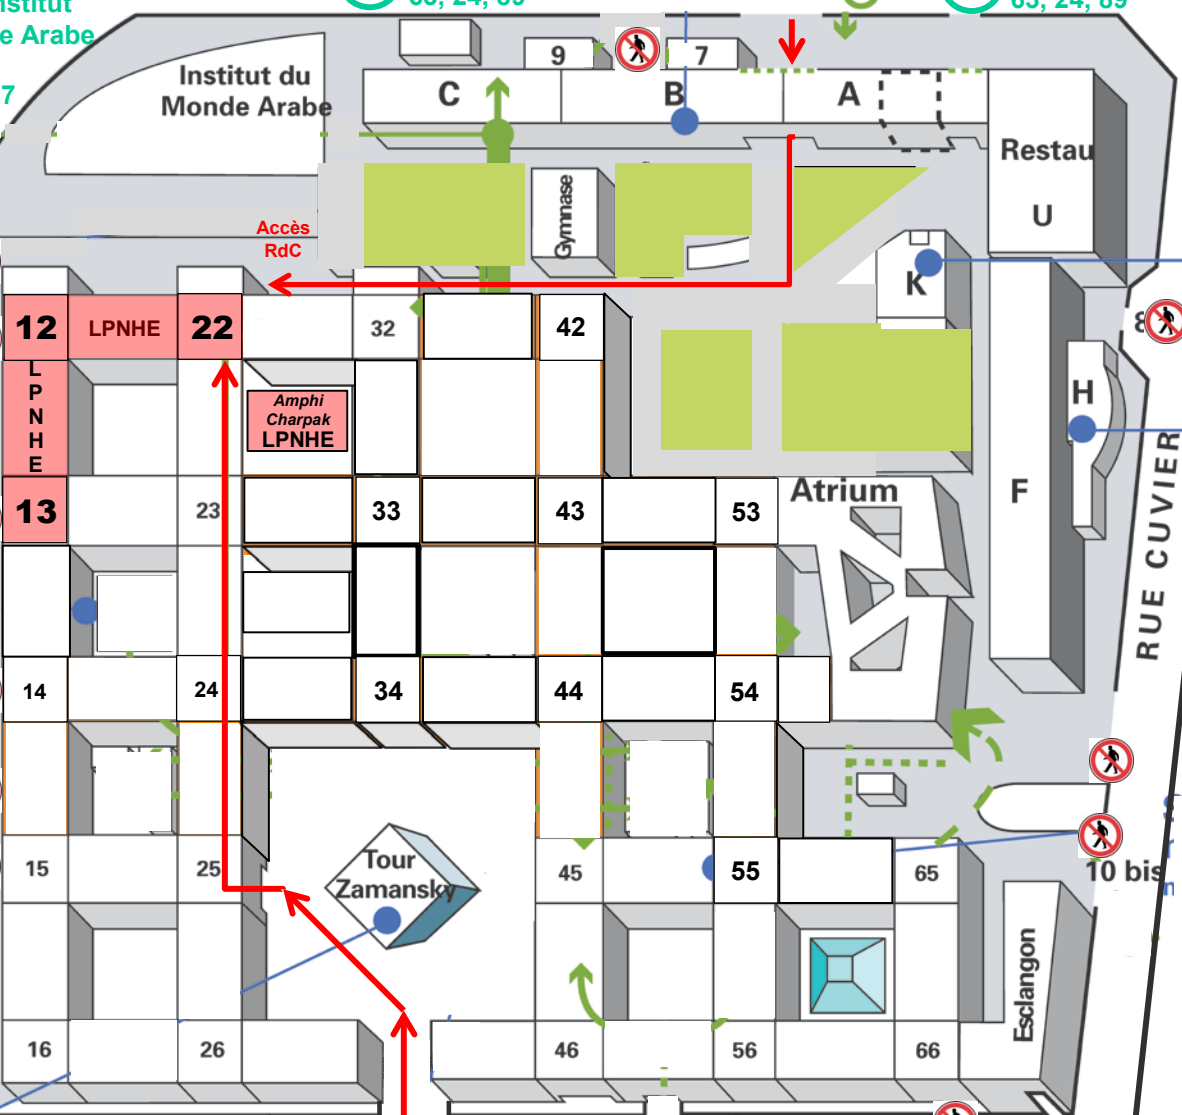

(B)

(B)

(B)

(B)

(B)

(B)

(B)

(B)

(B)

(B)

(B)

RUE JUSSIEU

PLACE JUSSIEU

RUE JUSSIEU

(B) Bus 67, 89

(M) Métro Jussieu 7, 10

Arrêt Jussieu

RUE LINNE

Niveau Rdc  
Saint-Bernard

Zones en travaux  
accès interdits

↑ Itinéraires à emprunter  
autour des zones en travaux