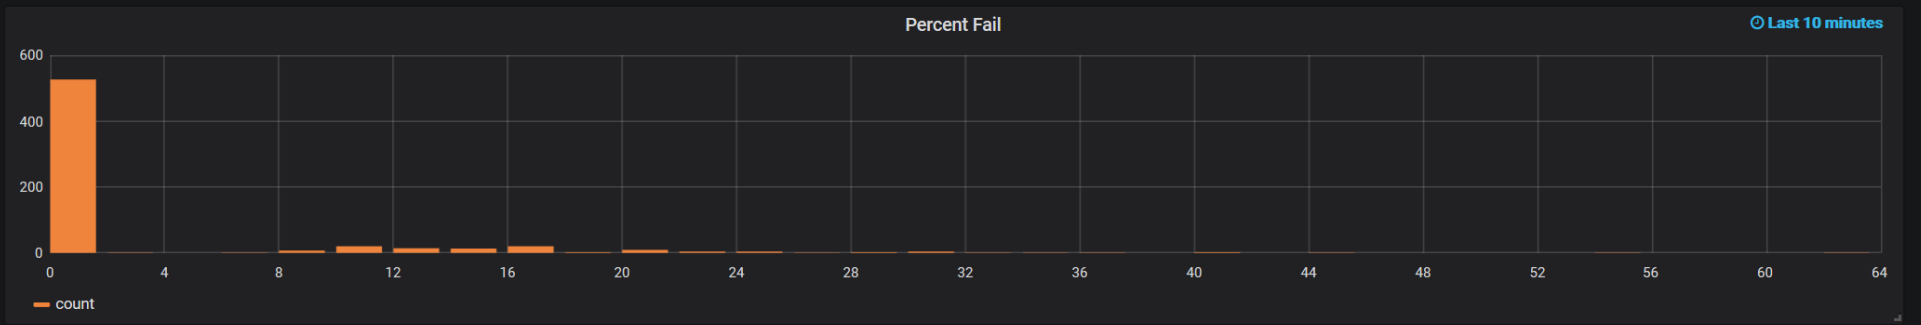

1. ### MissingCondor
2. **distinct**
3. 1002
   - 1010
   - 1016
   - 1018
   - 1020
   - 1024
   - 1026
   - 1027
   - 1028
   - 1032
   - 10030
   - 10032
   - 65001
   - 69039

MissingPanda

No data to show ?