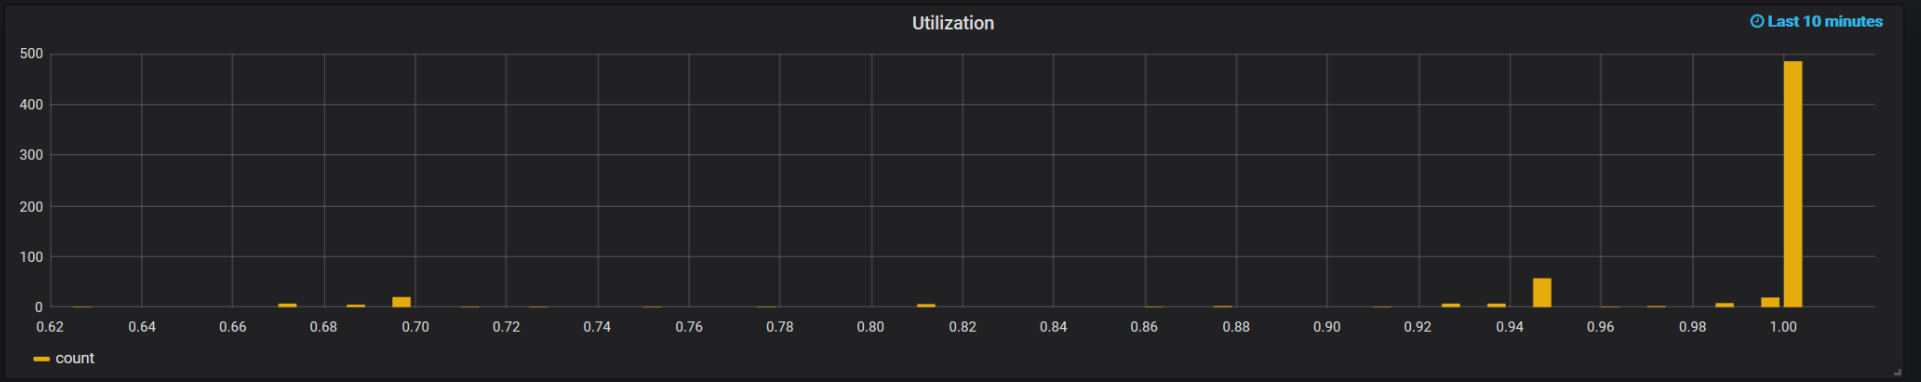

1. ### MissingCondor
2. **distinct**
3. 1002
   - 1010
   - 1016
   - 1018
   - 1020
   - 1024
   - 1026
   - 1027
   - 1028
   - 1032
   - 10030
   - 10032
   - 65001
   - 69039

MissingPanda

No data to show ?