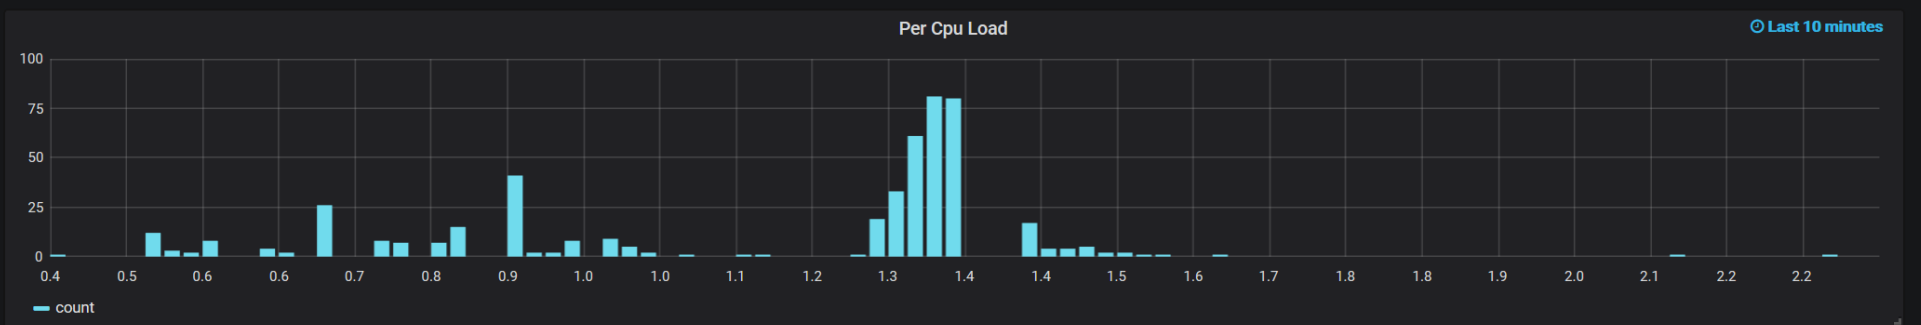

1. ### MissingCondor
2. **distinct**
3. 1002
   - 1010
   - 1016
   - 1018
   - 1020
   - 1024
   - 1026
   - 1027
   - 1028
   - 1032
   - 10030
   - 10032
   - 65001
   - 69039

MissingPanda

No data to show ?