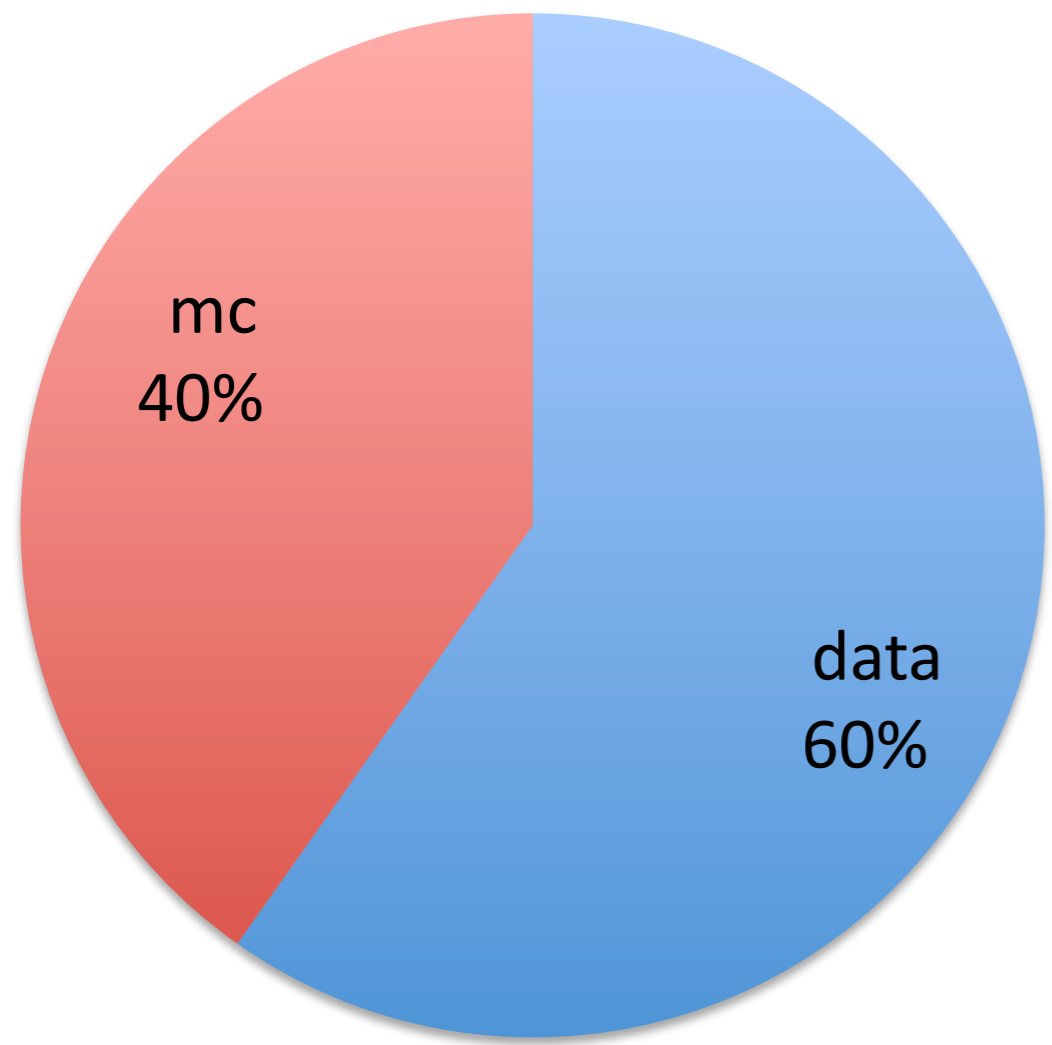

Total Tape Storage