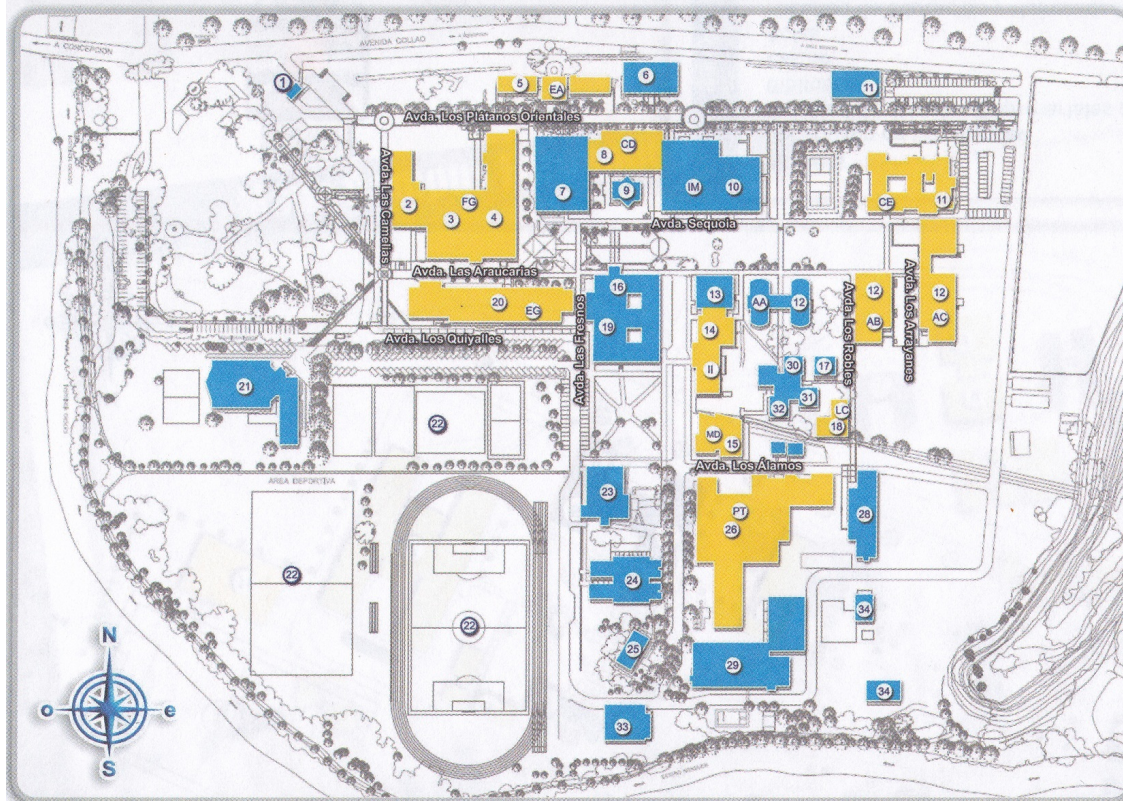

Mapa Campus Concepción

- | | | |
|--|--|--|
| 1 Oficina de Promoción de Carreras e Informaciones Corporativas | 11 Facultad de Ciencias Empresariales (FACE) | 24 Dirección de Desarrollo Estudiantil |
| 2 Rectoría, Vicerrectoría Académica, Dirección de Docencia, Dirección de Admisión y Registro Académico | 12 Aulas | 25 Federación de Estudiantes |
| 3 Vicerrectoría de Asuntos Económicos, Administración, Fondo de Crédito Universitario | 13 Salas de estudio | 26 Pabellón Tecnológico de la Madera (PTM) |
| 4 Facultad de Ciencias | 14 Departamento de Ingeniería Industrial | 28 Escuela de Diseño Industrial |
| 5 Facultad de Arquitectura, Construcción y Diseño | 15 Departamento de Ingeniería en Maderas | 29 Laboratorio de Ciencias de la Construcción |
| 6 Departamento de Estudios Generales | 16 Escuela de Trabajo Social | 30 Programa de Políticas Públicas |
| 7 Escuela de Arquitectura | 17 Sala múltiple | 31 Depto. Arte, Cultura y Comunicación - PreUBB |
| 8 Escuela de Ingeniería en Construcción | 18 Lab. de Sistemas Automatizados de Producción (CIMUBB) | 32 Dirección de Extensión |
| 9 Paraninfo | 19 Biblioteca | 33 Centro Tecnológico de la Calidad de la Vivienda |
| 10 Departamento de Ingeniería Mecánica | 20 Facultad de Ingeniería | 34 Mantenión y Viveros |
| | 21 Gimnasio | |
| | 22 Áreas deportivas | |
| | 23 Casino | |

The main entrance of the UBB is located near the building number 1.

The auditorio Hermann Gamm is located on the second floor of the building number 20, Facultad de Ingeniería.

The computer laboratory and room for discussions (sala de seminario) are located on the second floor of the building number 4, Facultad de Ciencias.