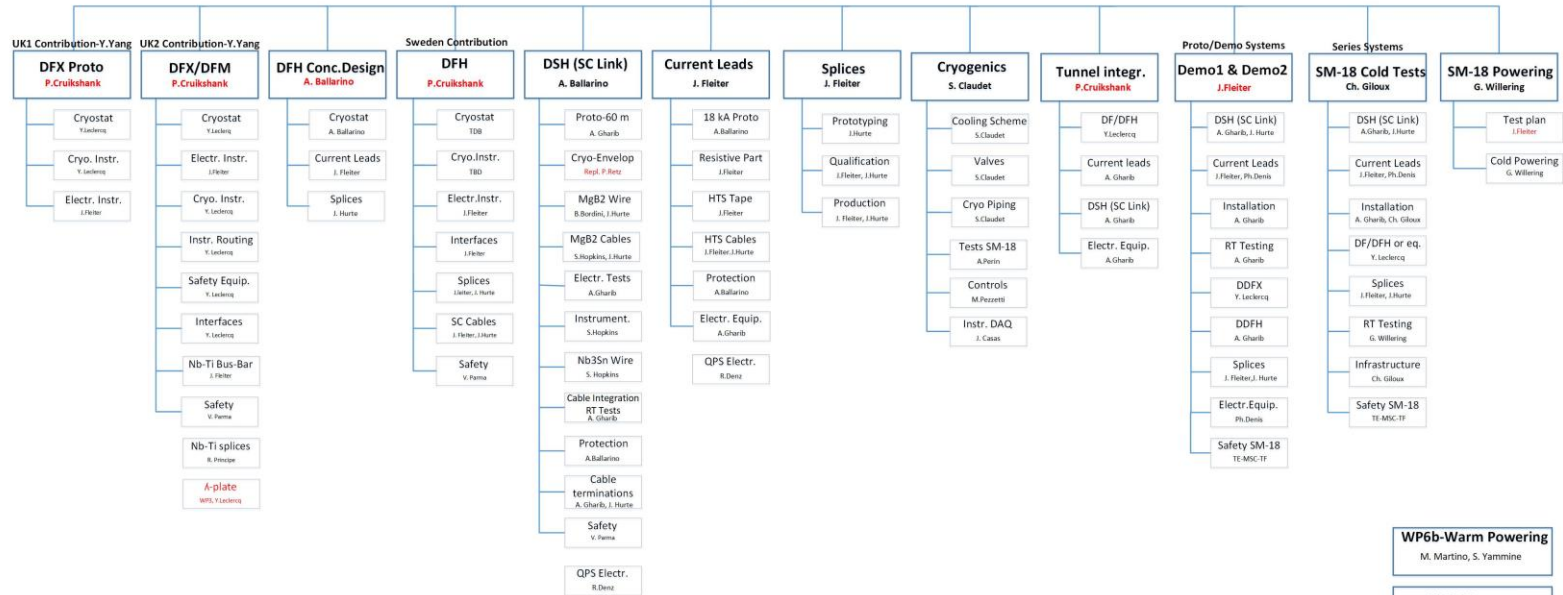

WP6a Cold Powering
 WP Leader: A. Ballarino
 Deputy: P. Cruikshank

QA
 R.Principe

Infrastructures

- WP6b-Warm Powering**
M. Martino, S. Yammine
- WP3-Magnets**
E.Todesco
- WP7-Mach.Protection**
D. Wollmann
- WP15-Integration**
P. Fessia
- WP12-Vacuum**
J. Espinos, C. Garion
- WP16-String**
M. Bajko/M. Fojer
- WP9-Cryogenics**
S. Claudet