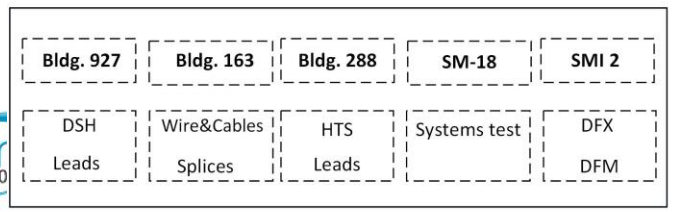

WP6a Cold Powering
 WP Leader: A. Ballarino
 Deputy: P. Cruikshank

QA
 R.Principe

Infrastructures

- WP6b-Warm Powering**
M. Martino, S. Yammine
- WP3-Magnets**
E.Todesco
- WP7-Mach.Protection**
D. Wollmann
- WP15-Integration**
P. Fessia
- WP12-Vacuum**
J. Espinos, C. Garion
- WP16-String**
M. Bajko/M. Fojer
- WP9-Cryogenics**
S. Claudet