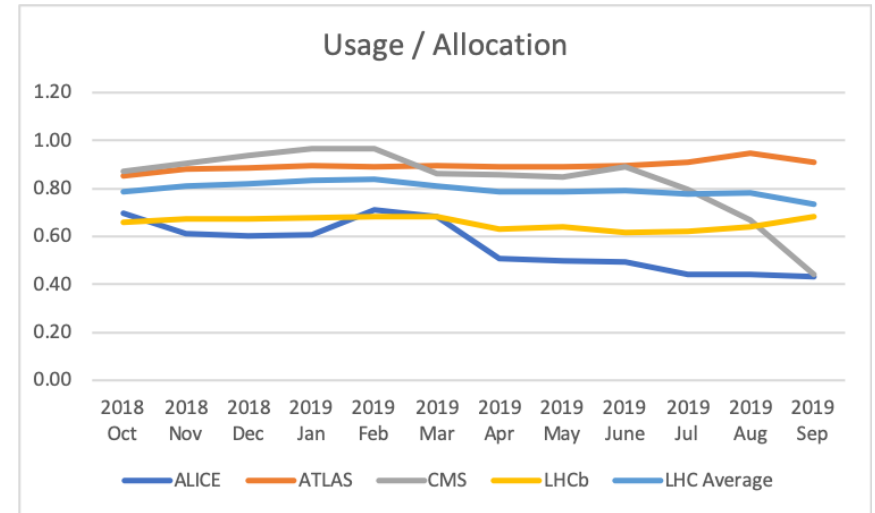

Experiment Resource Usage

CPU usage

	2018 Sep	2018 Oct	2018 Nov	2018 Dec	2019 Jan	2019 Feb	2019 Mar	2019 Apr	2019 May	2019 June	2019 Jul	2019 Aug	2019 Sep	2019 Oct
ALICE	800739	422742	458706	488447	478761	455137	433958	364531	473581	1040067	849747	678849	740635	417637
ATLAS	5075203	7680942	8867753	10211952	9556893	9502808	8395984	9993993	10348316	9646875	9,698,040	8,278,950	10,194,617	11,389,927
CMS	2623938	2790044	3472260	4349867	4183465	3614038	4469867	5335180	5459048	5432269	5,762,546	4,439,334	5,063,490	5,745,714
LHCb	5676275	5514851	5353763	5288557	5615969	3326071	5385667	6661725	6909651	6471373	7,548,786	5,383,885	5,168,849	5,260,817
Non-LHC	711102	554726	908302	464369	373960	532617	964655	524569	443347	838246				
Total	14887256	16963305	19060783	20803193	20209048	17430671	19650132	22879997	23633942	23428830	23859119	18781017	21167592	22814095

Disk usage

Usage	2018 Oct	2018 Nov	2018 Dec	2019 Jan	2019 Feb	2019 Mar	2019 Apr	2019 May	2019 June	2019 Jul	2019 Aug	2019 Sep
ALICE	445	391	385	387	452	437	384	379	374	336	336	327
ATLAS	7567	7794	7851	7907	7896	7912	9800	9800	9875	10000	11390	11800
CMS	4166	4930	5090	5251	5250	4679	4675	4620	4846	4327	3641	2400
LHCb	4832	4933	4933	4977	5011	4992	5298	5368	5165	5213	5375	5700
Total	17009	18048	18260	18522	18609	18020	20157	20167	20260	19876	20742	20227