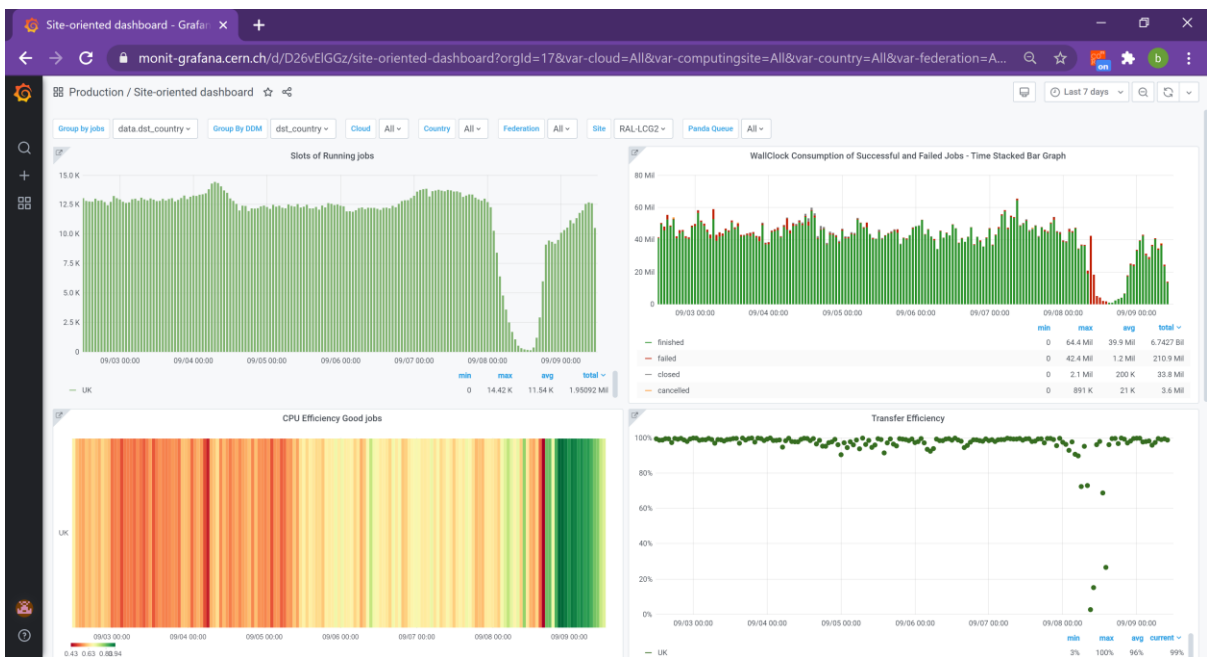

**Stage test957:**

**Direct IO test952:**

Site Dashboard:

[https://monit-grafana.cern.ch/d/D26vElGGz/site-oriented-dashboard?orgId=17&var-groupby=jobs=data.dst country&var-groupby ddm=dst country&var-cloud=All&var-country=All&var-federation=All&var-site=RAL-LCG2&var-computingsite=All](https://monit-grafana.cern.ch/d/D26vElGGz/site-oriented-dashboard?orgId=17&var-groupby=jobs=data.dst%20country&var-groupby=ddm=dst%20country&var-cloud=All&var-country=All&var-federation=All&var-site=RAL-LCG2&var-computingsite=All)

Echo downtime seen!

LHCB:

Possible LHCB plot to monitor?

[https://monit-grafana.cern.ch/d/000000619/wlcb-sitemon-historical-profiles?orgId=20&from=now-30d&to=now&var-vo=lhcb&var-profile=LHCB CRITICAL&var-dst tier=1&var-dst country=UK&var-dst federation=All&var-dst experiment site=LCG.RAL.uk&var-service flavour=ARC-CE&var-dst hostname=All&var-recomputation=status](https://monit-grafana.cern.ch/d/000000619/wlcb-sitemon-historical-profiles?orgId=20&from=now-30d&to=now&var-vo=lhcb&var-profile=LHCB%20CRITICAL&var-dst%20tier=1&var-dst%20country=UK&var-dst%20federation=All&var-dst%20experiment%20site=LCG.RAL.uk&var-service%20flavour=ARC-CE&var-dst%20hostname=All&var-recomputation=status)