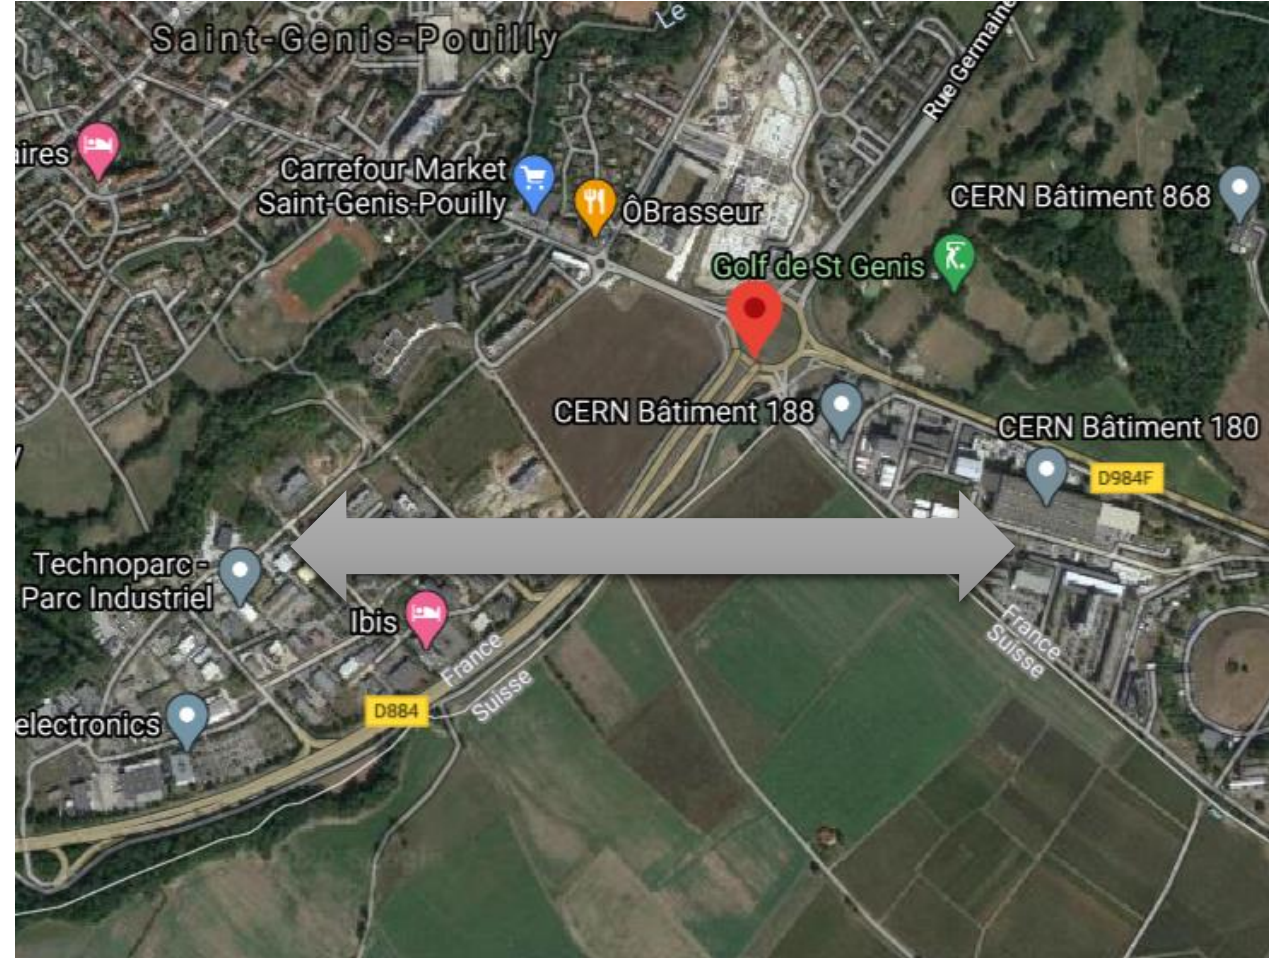

PlanetWatch

Réseau de capteurs de mesure de la qualité de l'air

- Le Technoparc de Saint-Genis-Pouilly, plus de 1100 emplois dont 50% en sous-traitance du CERN
- 40 ha pour accueillir des entreprises industrielles et technologiques
- Le pôle de l'entrepreneuriat, au service de l'économie du Pays de Gex