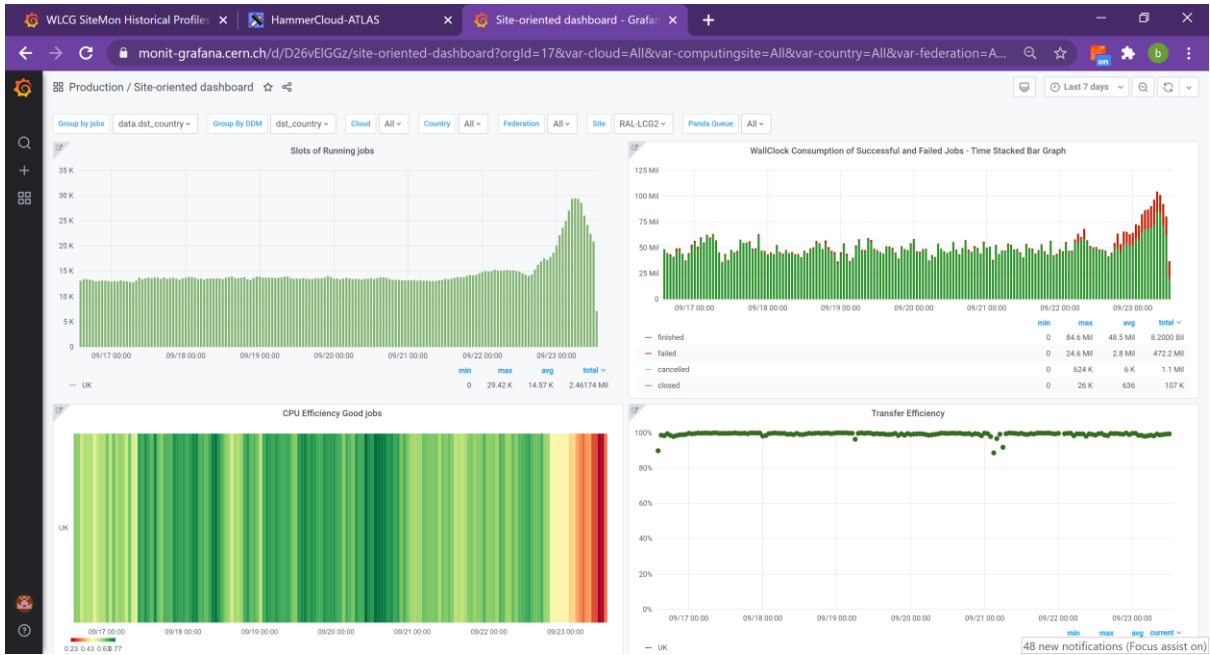

Stage test957:

Direct IO test952:

Site Dashboard:

https://monit-grafana.cern.ch/d/D26vEIGGz/site-oriented-dashboard?orgId=17&var-groupby_jobs=data.dst_country&var-groupby_ddm=dst_country&var-cloud=All&var-country=All&var-federation=All&var-site=RAL-LCG2&var-computingsite=All

LHCB:

<https://monit-grafana.cern.ch/d/000000619/wlcb-sitemon-historical-profiles?orgId=20&from=now-30d&to=now&var-vo=lhcb&var-profile=LHCB CRITICAL&var-dst tier=1&var-dst country=UK&var-dst federation=All&var-dst experiment site=LCG.RAL.uk&var-service flavour=ARC-CE&var-dst hostname=All&var-recomputation=status>