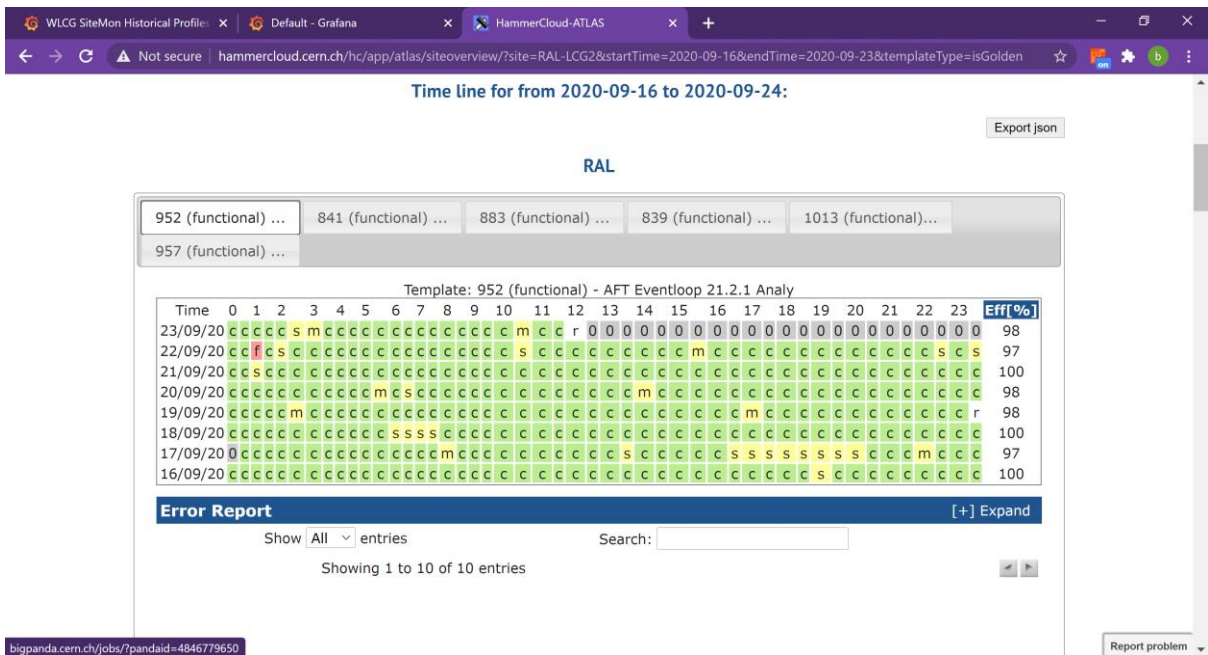

Closed tickets:

CMS:

https://test-cmsst.web.cern.ch/sitereadiness/report.html#T1_UK_RAL

ATLAS:

<http://hammercloud.cern.ch/hc/app/atlas/siteoverview/?site=RAL-LCG2&startTime=2020-06-17&endTime=2020-06-24&templateType=isGolden>

Stage test957:

Direct IO test952:

Site Dashboard:

https://monit-grafana.cern.ch/d/D26vEIGGz/site-oriented-dashboard?orgId=17&var-groupby_jobs=data.dst_country&var-groupby_ddm=dst_country&var-cloud=All&var-country=All&var-federation=All&var-site=RAL-LCG2&var-computingsite=All

LHCB:

<https://monit-grafana.cern.ch/d/000000619/wlcb-sitemon-historical-profiles?orgId=20&from=now-30d&to=now&var-vo=lhcb&var-profile=LHCB CRITICAL&var-dst tier=1&var-dst country=UK&var-dst federation=All&var-dst experiment site=LCG.RAL.uk&var-service flavour=ARC-CE&var-dst hostname=All&var-recomputation=status>