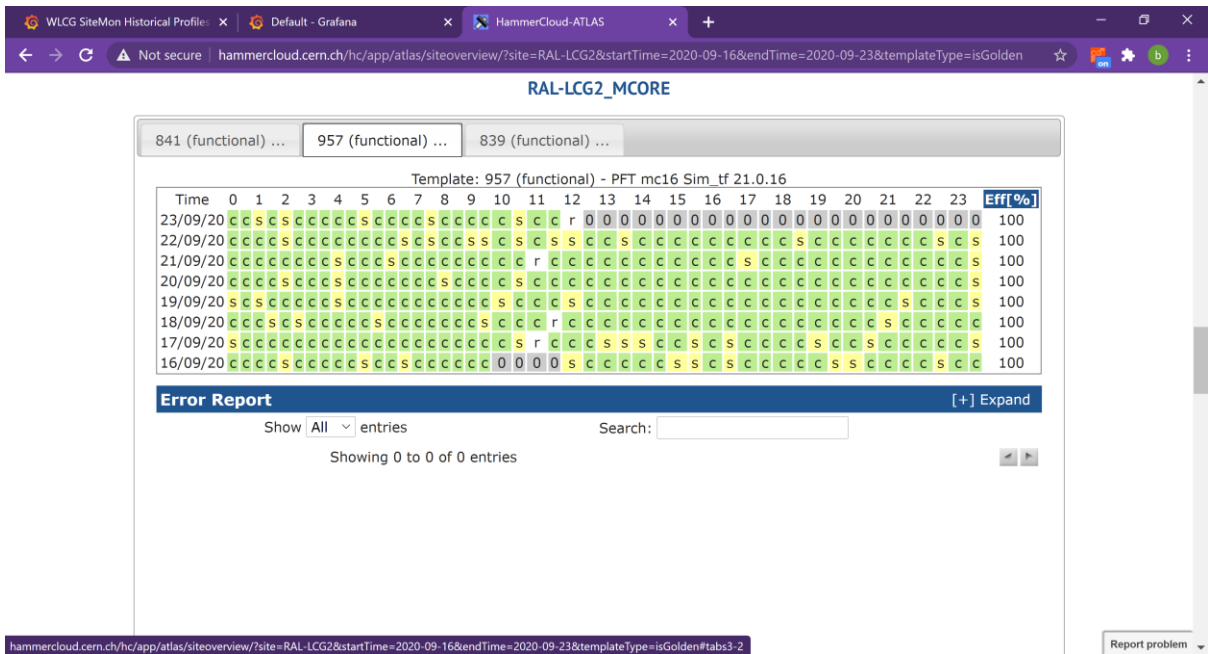

Closed tickets:

CMS:

https://test-cmsst.web.cern.ch/sitereadiness/report.html#T1_UK_RAL

ATLAS:

<http://hammercloud.cern.ch/hc/app/atlas/siteoverview/?site=RAL-LCG2&startTime=2020-06-17&endTime=2020-06-24&templateType=isGolden>

Stage test957:

Direct IO test952:

Site Dashboard:

https://monit-grafana.cern.ch/d/D26vEIGGz/site-oriented-dashboard?orgId=17&var-groupby_jobs=data.dst_country&var-groupby_ddm=dst_country&var-cloud=All&var-country=All&var-federation=All&var-site=RAL-LCG2&var-computingsite=All

LHCB:

<https://monit-grafana.cern.ch/d/000000619/wlcb-sitemon-historical-profiles?orgId=20&from=now-30d&to=now&var-vo=lhcb&var-profile=LHCB CRITICAL&var-dst tier=1&var-dst country=UK&var-dst federation=All&var-dst experiment site=LCG.RAL.uk&var-service flavour=ARC-CE&var-dst hostname=All&var-recomputation=status>