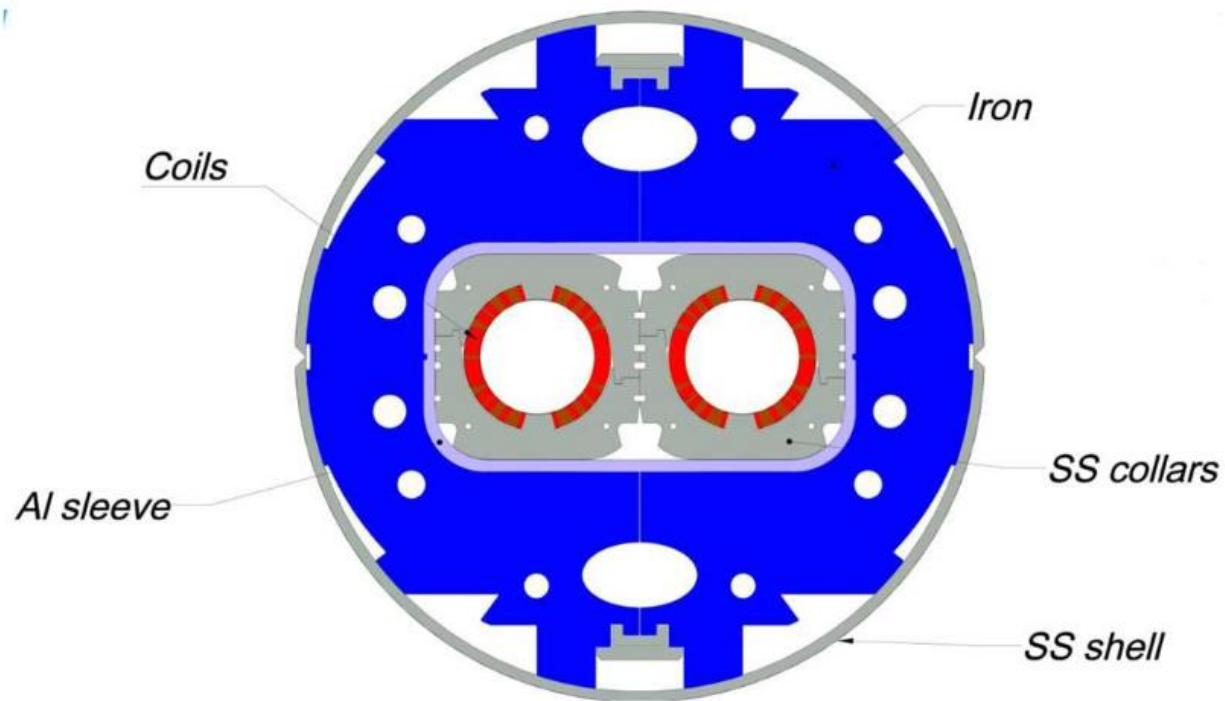

D2 recombination dipole, 4.5 T, 8.5 m
Al sleeves providing the relative alignment

Ačiū už dėmesį!!!

Adomas Jelinskas
CERN's Industrial Liaison Officer
Lietuvos Inovacijų Centras

LITHUANIAN
INNOVATION
CENTRE