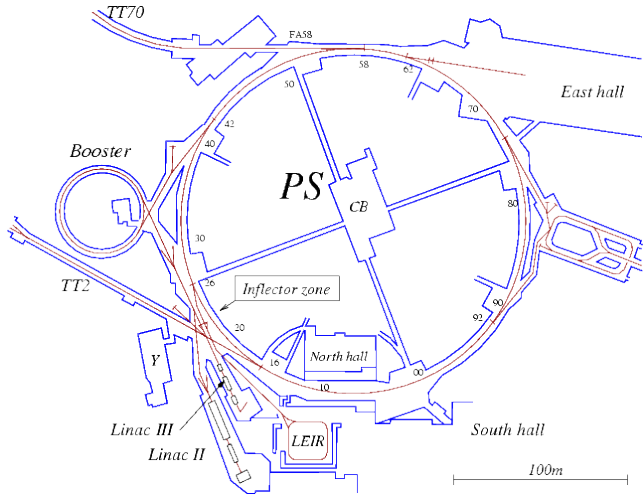

D2 recombination dipole, 4.5 T, 8.5 m
Al sleeves providing the relative alignment

Ačiū už dėmesį!!!

Adomas Jelinskas
CERN's Industrial Liaison Officer
Lietuvos Inovacijų Centras

LITHUANIAN
INNOVATION
CENTRE