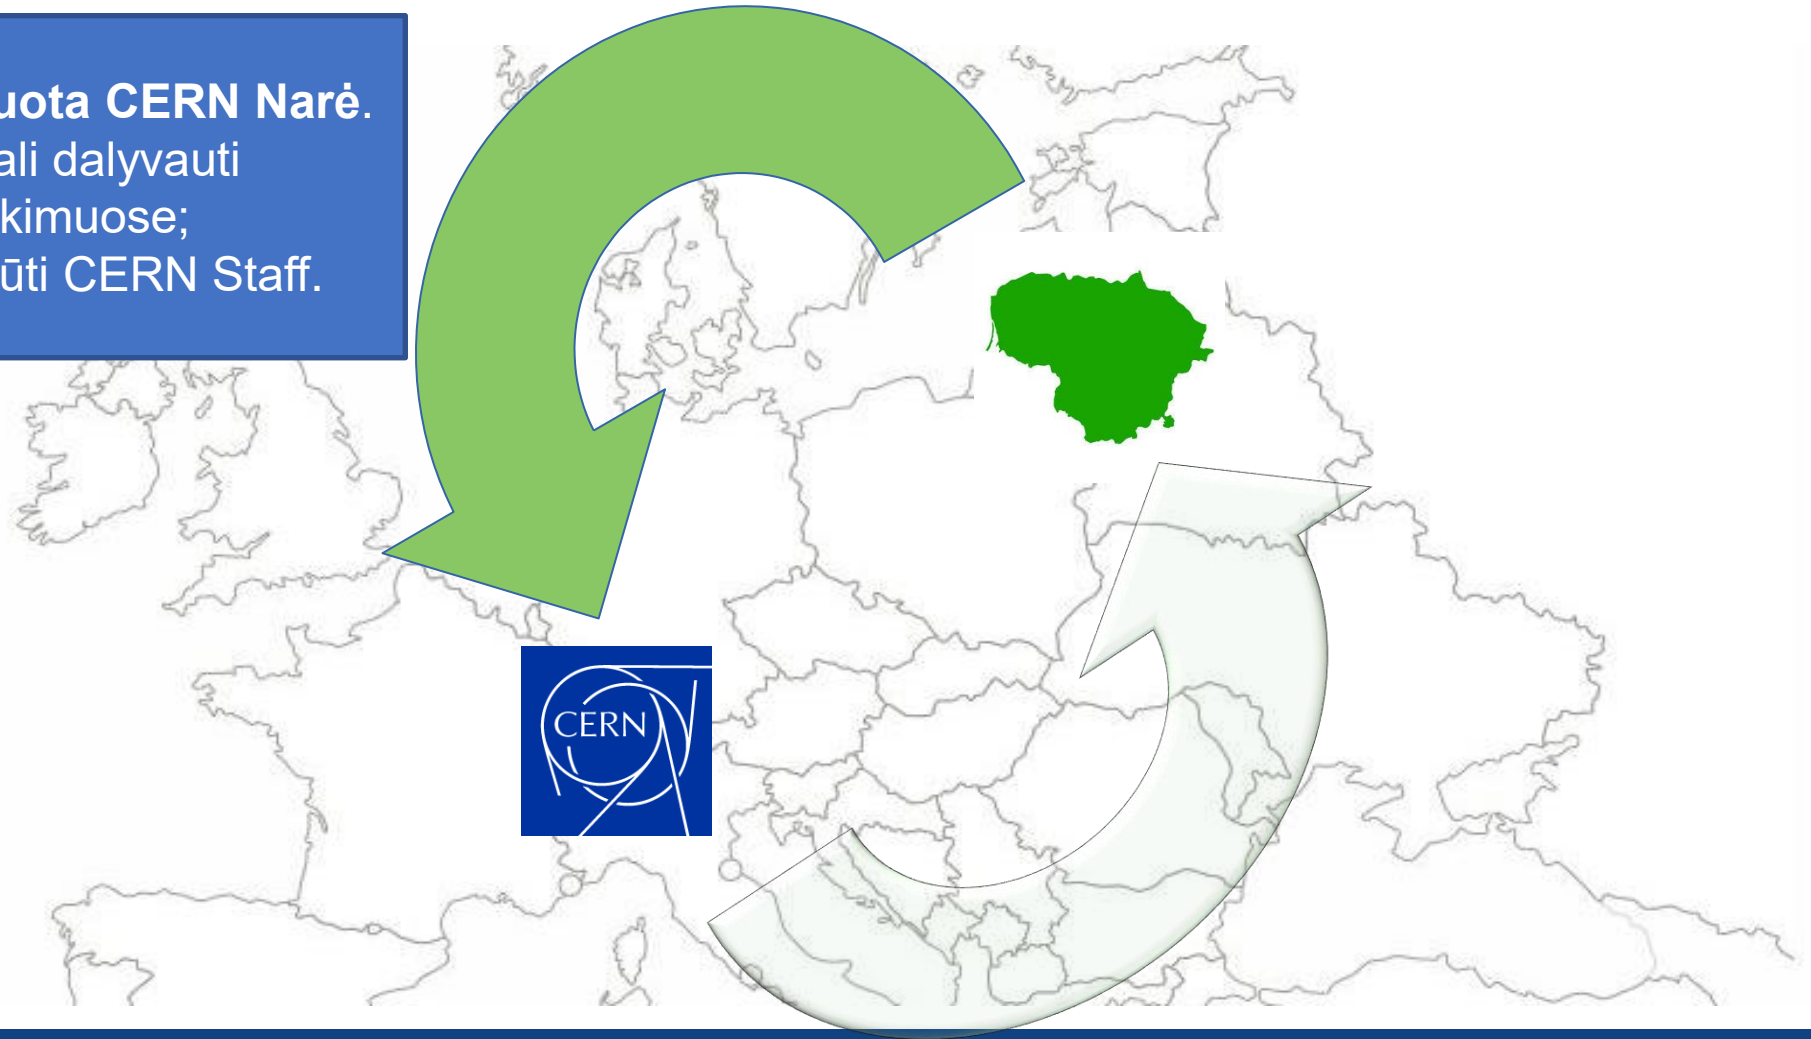

Lietuvos pramonės pardavimai CERN'ui

Nuo 2018 Lietuva - Asociuota CERN Narė.

- Lietuvos įmonės gali dalyvauti viešuosiuose pirkimuose;
- Lietuvos piliečiai gali būti CERN Staff.

Lietuvos pramonės pardavimai CERN'ui

Expenditures (Lithuania, kCHF)

Year	Remaining	Procurement	Personnel
2018	768	61	171
2019	340	120	540
2020	- 181	409	772