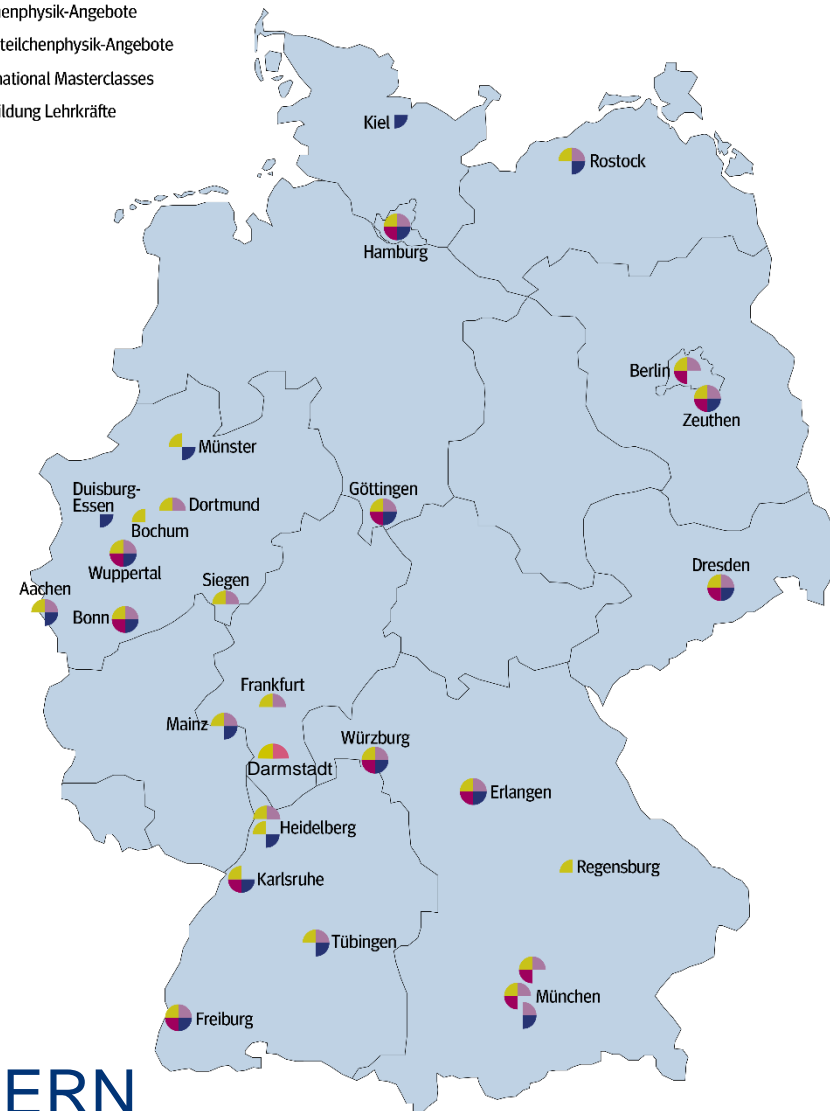

Netzwerk Teilchenwelt

- 29 Institute in 12 Bundesländern + CERN
  - Leitung: TU Dresden
  - Seit 2010
- Netzwerk zwischen
  - Wissenschaftlern
  - Jugendlichen & Studierenden
  - Lehrkräften
- mit direktem Kontakt zum CERN

- Teilchenphysik-Angebote
- Astroteilchenphysik-Angebote
- International Masterclasses
- Fortbildung Lehrkräfte