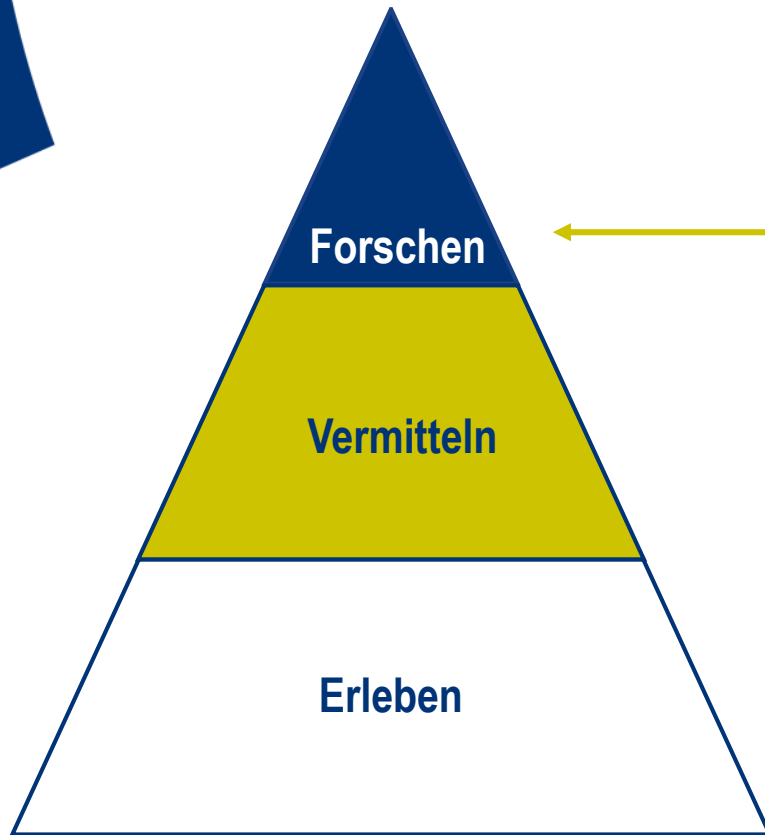

Netzwerk Teilchenwelt Projektwochen

für Jugendliche am CERN

Herzlich Willkommen!

Niklas Herff
CERN | 03. – 15.10.2021

Netzwerk Teilchenwelt

Kiel

- ▶ Spitzenforschung, Erkenntnisvermittlung und Nachwuchsgewinnung aus einer Hand
- ▶ Projektziele:
 - Faszination von Astro-/Teilchenphysik erleben
 - Wissenschaft kommunizieren
 - Forschung vor Ort und im Unterricht
 - Wertschätzung von Erkenntnisgewinn durch Grundlagenforschung

Das Konzept: Stufenprogramm

▶ Vertiefungsprogramm

← You are here

▶ Qualifizierungsprogramm

▶ Basisprogramm

Netzwerk Teilchenwelt

- ▶ 29 Institute in 12 Bundesländern + CERN
 - Leitung: TU Dresden
 - Seit 2010
- ▶ Netzwerk zwischen
 - Wissenschaftlern
 - Jugendlichen & Studierenden
 - Lehrkräften
- ▶ mit direktem Kontakt zum CERN