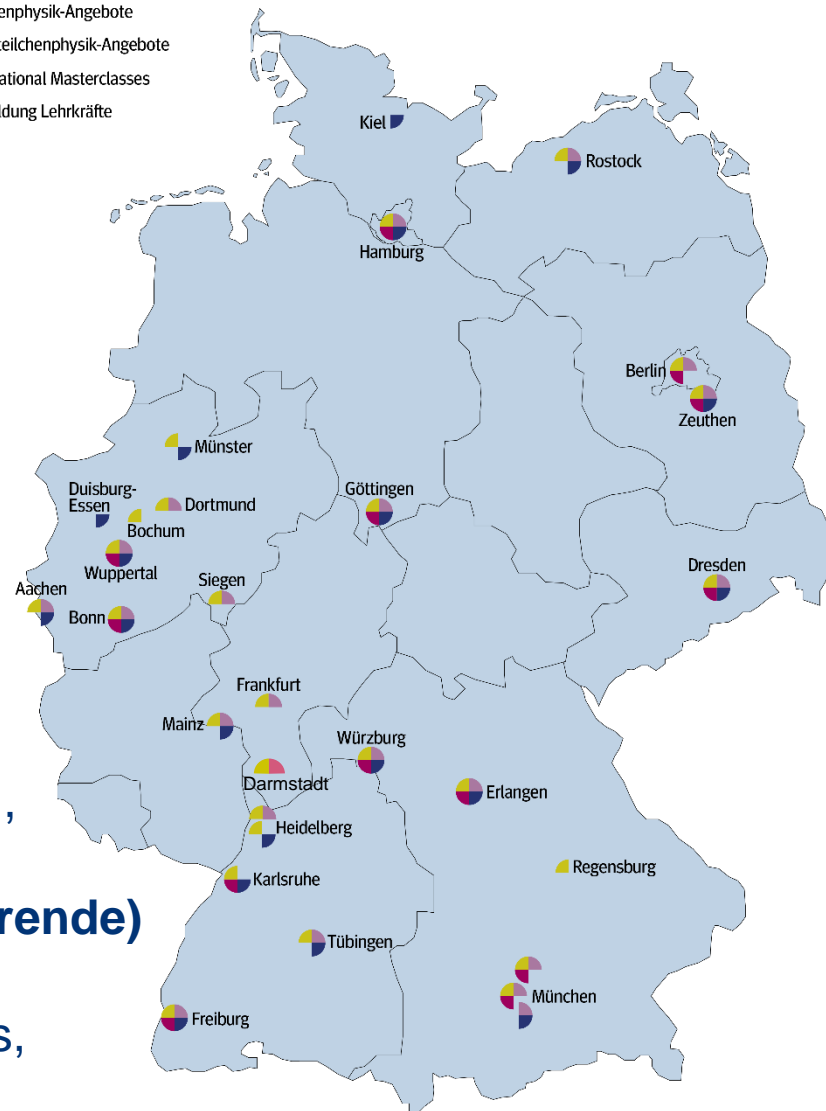

Netzwerk Teilchenwelt

▶ pro Jahr arbeiten mit Originaldaten und/oder Teilchendetektoren

- > 5000 Jugendliche
- ca. 250 in Vertiefungsstufen, 60 bei CERN-Workshops
- 10 Forschungsprojekte am CERN, 8 an den Standorten
- **100 registrierte Fellows (Studierende)**
- Aktivitäten für ca. 300 Lehrkräfte (Fortbildungen, CERN-Workshops, Unterrichtsmaterial)

- Teilchenphysik-Angebote
- Astroteilchenphysik-Angebote
- International Masterclasses
- Fortbildung Lehrkräfte